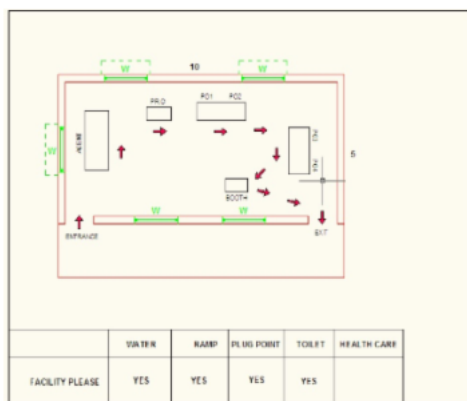

নির্বাচক নিবন্ধন আধিকারিকের স্বাক্ষর

Nazri Naksha

Google Map View

Polling Station Building Front View

Polling Station Front View

Cad View

Key MAP View

1	CMF1441096	ফটো উপলব্ধ	নাম : অরবিন্দ বল্লভ পিতার নাম: প্রবোধ কুমার বল্লভ বাড়ির নং : n0112 বয়স : 68 লিঙ্গ : পুরুষ	2	CMF1441005	ফটো উপলব্ধ	নাম : নবনীতা বল্লভ স্বামীর নাম: অরবিন্দ বল্লভ বাড়ির নং : n0112 বয়স : 58 লিঙ্গ : মহিলা	3	CMF1502525	ফটো উপলব্ধ	নাম : পরিমল মন্ডল পিতার নাম: সতীষ বাড়ির নং : n0113 বয়স : 61 লিঙ্গ : পুরুষ
4	WB/30/206/147140	ফটো উপলব্ধ	নাম : মানসী গিরি স্বামীর নাম: সুভাষ গিরি বাড়ির নং : n0039 বয়স : 67 লিঙ্গ : মহিলা	5	CMF2609121	ফটো উপলব্ধ	নাম : সুপর্ণা গিরি স্বামীর নাম: শশবিন্দু গিরি বাড়ির নং : n0039 বয়স : 42 লিঙ্গ : মহিলা	6	WZI2102226	ফটো উপলব্ধ	নাম : অঙ্কিতা বল্লভ পিতার নাম: অরবিন্দ বল্লভ বাড়ির নং : n0112 বয়স : 27 লিঙ্গ : মহিলা
7	WZI2251452	ফটো উপলব্ধ	নাম : স্বদেশ রঞ্জন দাস পিতার নাম: হারাধন দাস বাড়ির নং : n0084 বয়স : 51 লিঙ্গ : পুরুষ	8	WZI2211894	ফটো উপলব্ধ	নাম : সুভাষ চন্দ্র গিরি পিতার নাম: জগদীশ গিরি বাড়ির নং : n0039 বয়স : 76 লিঙ্গ : পুরুষ	9	WZI2364735	ফটো উপলব্ধ	নাম : পারমিতা মন্ডল পিতার নাম: পরিমল মন্ডল বাড়ির নং : n0113 বয়স : 25 লিঙ্গ : মহিলা
10	CMF1385095	ফটো উপলব্ধ	নাম : শশবিন্দু গিরি পিতার নাম: সুভাষ চন্দ্র গিরি বাড়ির নং : n0039 বয়স : 43 লিঙ্গ : পুরুষ	11	WZI2512051	ফটো উপলব্ধ	নাম : কুম কুম আলু দাস স্বামীর নাম: কৃষ্ণতনু দাস বাড়ির নং : জে.এল.নং - 179 বয়স : 38 লিঙ্গ : মহিলা	12	CMF1385459	ফটো উপলব্ধ	নাম : সুমিত্রা দাস স্বামীর নাম: স্বদেশ দাস বাড়ির নং : n0084 বয়স : 47 লিঙ্গ : মহিলা
13	CMF2154854	ফটো উপলব্ধ	নাম : অসীমা করণ দাস স্বামীর নাম: মানবেন্দ্র দাস বাড়ির নং : এন0039 বয়স : 44 লিঙ্গ : মহিলা	14	WZI2644177	ফটো উপলব্ধ	নাম : অর্পণ দে পিতার নাম: প্রদীপ কুমার দে বাড়ির নং : এন0112 বয়স : 23 লিঙ্গ : পুরুষ	15	WB/30/206/012024	ফটো উপলব্ধ	নাম : প্রদীপ কুমার দে পিতার নাম: অশোক দে বাড়ির নং : এন0112 বয়স : 59 লিঙ্গ : পুরুষ
16	WZI2738326	ফটো উপলব্ধ	নাম : অর্চিতা বল্লভ পিতার নাম: অরবিন্দ বল্লভ বাড়ির নং : এন0112 বয়স : 21 লিঙ্গ : মহিলা	17	WZI1679679	ফটো উপলব্ধ	নাম : বুল্টি জানা (ভূঞা) স্বামীর নাম: শোভন কুমার ভূঞা বাড়ির নং : n0177 বয়স : 42 লিঙ্গ : মহিলা	18	WB/30/206/147249	ফটো উপলব্ধ	নাম : সবিতা মণ্ডল স্বামীর নাম: পরিমল মণ্ডল বাড়ির নং : n0113 বয়স : 54 লিঙ্গ : মহিলা
19	WZI1794841	ফটো উপলব্ধ	নাম : সঞ্জয় মন্ডল পিতার নাম: পরিমল মন্ডল বাড়ির নং : n0113 বয়স : 30 লিঙ্গ : পুরুষ	20	WZI2603199	ফটো উপলব্ধ	নাম : সঞ্জয় মন্ডল পিতার নাম: অশ্বিনী মাইতি বাড়ির নং : n0017 বয়স : 77 লিঙ্গ : পুরুষ	21	WB/30/206/147066	ফটো উপলব্ধ	নাম : মুকুল মাইতি স্বামীর নাম: আশীষ মাইতি বাড়ির নং : n0017 বয়স : 65 লিঙ্গ : মহিলা
22	WZI1798669	ফটো উপলব্ধ	নাম : কুম্ভা করণ দাস স্বামীর নাম: সুব্রত দাস বাড়ির নং : n0180 বয়স : 30 লিঙ্গ : মহিলা	23	WZI2430056	ফটো উপলব্ধ	নাম : সুদীপ কামিলা পিতার নাম: চন্দন কামিলা বাড়ির নং : নং168 বয়স : 24 লিঙ্গ : পুরুষ	24	WZI1904432	ফটো উপলব্ধ	নাম : চন্দন কামিলা পিতার নাম: অমিতা কামিলা বাড়ির নং : n0168 বয়স : 54 লিঙ্গ : পুরুষ
25	WZI1153444	ফটো উপলব্ধ	নাম : নিলীমা গিরি স্বামীর নাম: শক্তিপদ গিরি বাড়ির নং : n0162 বয়স : 54 লিঙ্গ : মহিলা	26	WZI2695286	ফটো উপলব্ধ	নাম : সঞ্জিতা প্রধান গিরি স্বামীর নাম: অংশুমান গিরি বাড়ির নং : এন0161 বয়স : 24 লিঙ্গ : মহিলা	27	WZI2102192	ফটো উপলব্ধ	নাম : অংশুমান গিরি পিতার নাম: শক্তিপদ গিরি বাড়ির নং : n0161 বয়স : 27 লিঙ্গ : পুরুষ
28	WB/30/206/270654	ফটো উপলব্ধ	নাম : শক্তিপদ গিরি পিতার নাম: হরিপদ গিরি বাড়ির নং : n0161 বয়স : 61 লিঙ্গ : পুরুষ	29	CMF2145522	ফটো উপলব্ধ	নাম : হৃদয় রঞ্জন জানা পিতার নাম: বরেন্দ্র জানা বাড়ির নং : n0029 বয়স : 44 লিঙ্গ : পুরুষ	30	CMF2519296	ফটো উপলব্ধ	নাম : সুমিতা জানা স্বামীর নাম: হৃদয় রঞ্জন জানা বাড়ির নং : n0029 বয়স : 39 লিঙ্গ : মহিলা