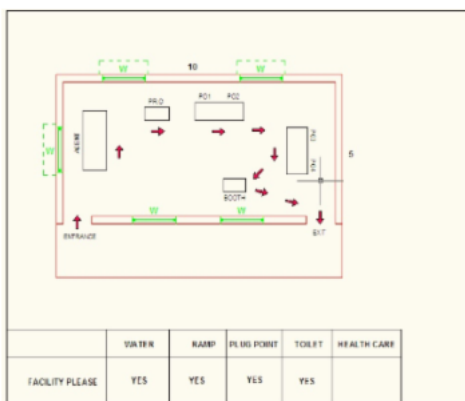

নির্বাচক নিবন্ধন আধিকারিকের স্বাক্ষর

Nazri Naksha

Google Map View

Polling Station Building Front View

Polling Station Front View

Cad View

Key MAP View

1 নাম : মীর সামিম আলি পিতার নাম: মীর জাকির আলী বাড়ির নং : n0080 বয়স : 27 লিঙ্গ : পুরুষ	WZI2102515 ফটো উপলব্ধ	2 নাম : সাহিনা খাতুন স্বামীর নাম: সেখ আকসার বাড়ির নং : n0068 বয়স : 28 লিঙ্গ : মহিলা	WZI1990076 ফটো উপলব্ধ	3 নাম : সুলতানা বিবি স্বামীর নাম: সেখ আমির আলি বাড়ির নং : n0050 বয়স : 30 লিঙ্গ : মহিলা	WZI1990084 ফটো উপলব্ধ
4 নাম : মোঃ মেহেরুণ বিবি পিতার নাম: সেখ কাজেহার বাড়ির নং : n0070 বয়স : 30 লিঙ্গ : মহিলা	WZI1990118 ফটো উপলব্ধ	5 নাম : সাফিনা বিবি স্বামীর নাম: সেখ মনসুর বাড়ির নং : n0044 বয়স : 46 লিঙ্গ : মহিলা	WZI1990159 ফটো উপলব্ধ	6 নাম : দোলনা খাতুন স্বামীর নাম: সেখ রেজাউল ইসলাম বাড়ির নং : n0042 বয়স : 50 লিঙ্গ : মহিলা	CMF2148815 ফটো উপলব্ধ
7 নাম : সরোজা খাতুন স্বামীর নাম: সেখ সাহাজান বাড়ির নং : n0040 বয়স : 54 লিঙ্গ : মহিলা	WZI2726438 ফটো উপলব্ধ	8 নাম : মুসলেমা খাতুন স্বামীর নাম: মীর সাইফুল ইসলাম বাড়ির নং : n0082 বয়স : 63 লিঙ্গ : মহিলা	WZI2733053 ফটো উপলব্ধ	9 নাম : মীর মসিউর রহমান পিতার নাম: মীর ওসমান আলী বাড়ির নং : n0081 বয়স : 56 লিঙ্গ : পুরুষ	WB/30/206/159532 ফটো উপলব্ধ
10 নাম : সাবিনা বিবি স্বামীর নাম: মীর আক্রাম আলী বাড়ির নং : n0076 বয়স : 51 লিঙ্গ : মহিলা	WZI1680958 ফটো উপলব্ধ	11 নাম : হালিদা বেগম স্বামীর নাম: কাদের বাড়ির নং : n0079 বয়স : 78 লিঙ্গ : মহিলা	WB/30/206/159134 ফটো উপলব্ধ	12 নাম : মীর হাবিল আলী পিতার নাম: মীর কাদের আলী বাড়ির নং : n0079 বয়স : 64 লিঙ্গ : পুরুষ	CMF1388057 ফটো উপলব্ধ
13 নাম : ইয়াসমিন খাতুন স্বামীর নাম: হাবিল বাড়ির নং : n0079 বয়স : 58 লিঙ্গ : মহিলা	WB/30/206/159702 ফটো উপলব্ধ	14 নাম : মীর মুখলেসুর রহমান পিতার নাম: ওসমান বাড়ির নং : n0081 বয়স : 60 লিঙ্গ : পুরুষ	WB/30/206/159084 ফটো উপলব্ধ	15 নাম : মানুয়ারা খাতুন স্বামীর নাম: কাসিম বাড়ির নং : n0062 বয়স : 67 লিঙ্গ : মহিলা	WB/30/206/159603 ফটো উপলব্ধ
16 নাম : সেখ রজিবুল পিতার নাম: আশ্বেউদ্দিন বাড়ির নং : n0063 বয়স : 62 লিঙ্গ : পুরুষ	WB/30/206/159645 ফটো উপলব্ধ	17 নাম : সেখ হাফিজুল পিতার নাম: সেখ রজিবুল বাড়ির নং : n0063 বয়স : 38 লিঙ্গ : পুরুষ	WZI1680974 ফটো উপলব্ধ	18 নাম : সেখ আব্দুল হাসান পিতার নাম: সেখ আব্দুল সফি বাড়ির নং : n0066 বয়স : 41 লিঙ্গ : পুরুষ	CMF2149318 ফটো উপলব্ধ
19 নাম : মানোয়ারা বিবি স্বামীর নাম: সেখ আব্দুল হাসান বাড়ির নং : n0066 বয়স : 35 লিঙ্গ : মহিলা	WZI1514215 ফটো উপলব্ধ	20 নাম : মীর আমীরুল ইসলাম পিতার নাম: মীর ইসলাম আলি বাড়ির নং : n0088 বয়স : 67 লিঙ্গ : পুরুষ	WZI2726453 ফটো উপলব্ধ	21 নাম : মীর আরিফ মহম্মদ পিতার নাম: মীর মিজানুর রহমান বাড়ির নং : n0032 বয়স : 34 লিঙ্গ : পুরুষ	WZI1389741 ফটো উপলব্ধ
22 নাম : মীর মহফুজ আলী পিতার নাম: মীর রেজুয়ান বাড়ির নং : n0032 বয়স : 40 লিঙ্গ : পুরুষ	WZI0319517 ফটো উপলব্ধ	23 নাম : মীর হাবিবুর রহমান পিতার নাম: মীর ইসলাম আলী বাড়ির নং : n0033 বয়স : 53 লিঙ্গ : পুরুষ	WZI1389378 ফটো উপলব্ধ	24 নাম : সেখ মুখলেসুর রহমান পিতার নাম: জবেদ মহম্মদ বাড়ির নং : n0034 বয়স : 37 লিঙ্গ : পুরুষ	WZI0319335 ফটো উপলব্ধ
25 নাম : সেখ এশ্রফিল পিতার নাম: সেখ ফরহাদ বাড়ির নং : n0038 বয়স : 61 লিঙ্গ : পুরুষ	WZI2796845 ফটো উপলব্ধ	26 নাম : সেখ আনসারুল পিতার নাম: মনসুর বাড়ির নং : n0043 বয়স : 55 লিঙ্গ : পুরুষ	WB/30/206/159327 ফটো উপলব্ধ	27 নাম : সেখ আজানুর আলী পিতার নাম: সেখ মনসুর আলী বাড়ির নং : n0043 বয়স : 54 লিঙ্গ : পুরুষ	CMF0337469 ফটো উপলব্ধ
28 নাম : সেখ মমরুজ পিতার নাম: সেখ হাতেম বাড়ির নং : n0039 বয়স : 58 লিঙ্গ : পুরুষ	WZI1905124 ফটো উপলব্ধ	29 নাম : রিণা খাতুন (বিবি) স্বামীর নাম: সেখ নজরুল ইসলাম বাড়ির নং : n0056 বয়স : 30 লিঙ্গ : মহিলা	WZI1905140 ফটো উপলব্ধ	30 নাম : সেখ তাহিদুল ইসলাম পিতার নাম: সেখ হান্নান বাড়ির নং : n0058 বয়স : 28 লিঙ্গ : পুরুষ	WZI2102531 ফটো উপলব্ধ