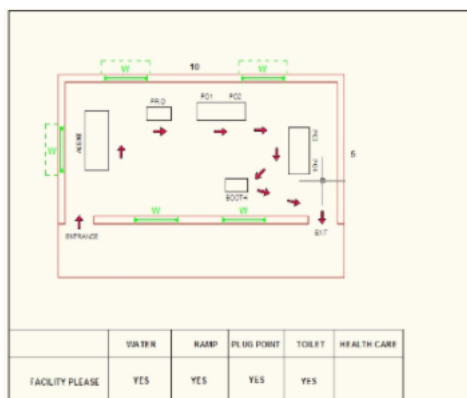

নির্বাচক নিবন্ধন আধিকারিকের স্বাক্ষর

Nazri Naksha

Google Map View

Polling Station Building Front View

Polling Station Front View

Cad View

Key MAP View

1 নাম : সামসুদ্দিন খাঁ পিতার নাম: মনিরুল খাঁ বাড়ির নং : n0001 বয়স : 45 লিঙ্গ : পুরুষ	CMF2149391 ফটো উপলব্ধ	2 নাম : মানুয়ারা বিবি স্বামীর নাম: সামসুদ্দিন খাঁ বাড়ির নং : n0001 বয়স : 38 লিঙ্গ : মহিলা	WZI0320986 ফটো উপলব্ধ	3 নাম : সাত্তার খাঁ পিতার নাম: মনিরুল খাঁ বাড়ির নং : n0001 বয়স : 36 লিঙ্গ : পুরুষ	WZI1306166 ফটো উপলব্ধ
4 নাম : জুলেখা বিবি স্বামীর নাম: সাত্তার খাঁ বাড়ির নং : n0001 বয়স : 35 লিঙ্গ : মহিলা	WZI1681238 ফটো উপলব্ধ	5 নাম : সেখ আলমগীর পিতার নাম: সেখ নূর মহম্মদ বাড়ির নং : n0001 বয়স : 34 লিঙ্গ : পুরুষ	WZI1859438 ফটো উপলব্ধ	6 নাম : মুসলেমা বিবি স্বামীর নাম: নূর মহম্মদ বাড়ির নং : n0001 বয়স : 65 লিঙ্গ : মহিলা	CMF2520401 ফটো উপলব্ধ
7 নাম : সেখ রহিমুল ইসলাম পিতার নাম: নূর মহম্মদ বাড়ির নং : n0001 বয়স : 40 লিঙ্গ : পুরুষ	CMF2521839 ফটো উপলব্ধ	8 নাম : রুশ্বা বিবি স্বামীর নাম: সেখ রহিমুল ইসলাম বাড়ির নং : n0001 বয়স : 33 লিঙ্গ : মহিলা	WZI1795202 ফটো উপলব্ধ	9 নাম : মাসুদাবিবি স্বামীর নাম: মফিজুল বাড়ির নং : n0001 বয়স : 64 লিঙ্গ : মহিলা	WB/30/206/168034 ফটো উপলব্ধ
10 নাম : সেখ করিমুল ইসলাম পিতার নাম: সেখ আব্বাস বাড়ির নং : n0001 বয়স : 43 লিঙ্গ : পুরুষ	WZI1306182 ফটো উপলব্ধ	11 নাম : সারোজা বিবি স্বামীর নাম: সেখ করিমুল ইসলাম বাড়ির নং : n0001 বয়স : 37 লিঙ্গ : মহিলা	WZI1795277 ফটো উপলব্ধ	12 নাম : মাসুদ খাঁ পিতার নাম: মফিজুল খাঁ বাড়ির নং : n0001 বয়স : 35 লিঙ্গ : পুরুষ	WZI1478833 ফটো উপলব্ধ
13 নাম : রোজিনা বিবি স্বামীর নাম: মাসুদ খাঁ বাড়ির নং : n0001 বয়স : 31 লিঙ্গ : মহিলা	WZI1681295 ফটো উপলব্ধ	14 নাম : ইমরান খাঁ পিতার নাম: রবিউল খাঁ বাড়ির নং : n0001 বয়স : 35 লিঙ্গ : পুরুষ	WZI1478841 ফটো উপলব্ধ	15 নাম : উম্মে সালমা বিবি স্বামীর নাম: ইমরান খাঁ বাড়ির নং : n0001 বয়স : 35 লিঙ্গ : মহিলা	WZI1478858 ফটো উপলব্ধ
16 নাম : সাহারুল ইসলাম খাঁ পিতার নাম: সাহরাব আলী খাঁ বাড়ির নং : n0001 বয়স : 36 লিঙ্গ : পুরুষ	WZI1681352 ফটো উপলব্ধ	17 নাম : তাজীলা বিবি স্বামীর নাম: সাহারুল ইসলাম খাঁ বাড়ির নং : n0001 বয়স : 35 লিঙ্গ : মহিলা	WZI1681360 ফটো উপলব্ধ	18 নাম : সেখ নাজিমুল ইসলাম পিতার নাম: আব্দুল খালেক বাড়ির নং : n0002 বয়স : 43 লিঙ্গ : পুরুষ	CMF2520419 ফটো উপলব্ধ
19 নাম : সেখ মহম্মদ মুস্তাফা পিতার নাম: সেখ আব্দুল খালেক বাড়ির নং : n0002 বয়স : 53 লিঙ্গ : পুরুষ	WZI1146455 ফটো উপলব্ধ	20 নাম : সেক আনোয়ার হোসেন পিতার নাম: সেখ সাহাআলম বাড়ির নং : n0003 বয়স : 51 লিঙ্গ : পুরুষ	CMF1388024 ফটো উপলব্ধ	21 নাম : জমিলা বিবি স্বামীর নাম: সেখ রফিউদ্দিন বাড়ির নং : n0005 বয়স : 67 লিঙ্গ : মহিলা	CMF2149334 ফটো উপলব্ধ
22 নাম : সেখ আইনাল হক পিতার নাম: সেখ রফিউদ্দিন বাড়ির নং : n0005 বয়স : 38 লিঙ্গ : পুরুষ	WZI0320887 ফটো উপলব্ধ	23 নাম : রুহুল আমিন পিতার নাম: সেখ দাইয়ান বাড়ির নং : n0005 বয়স : 53 লিঙ্গ : পুরুষ	CMF2610764 ফটো উপলব্ধ	24 নাম : সেখ রাজু পিতার নাম: রফিউদ্দিন সেখ বাড়ির নং : n0005 বয়স : 42 লিঙ্গ : পুরুষ	WZI0320895 ফটো উপলব্ধ
25 নাম : মোঃ সার্জিনা বিবি স্বামীর নাম: সেখ রাজু বাড়ির নং : n0005 বয়স : 39 লিঙ্গ : মহিলা	WZI0320903 ফটো উপলব্ধ	26 নাম : নুরুন্নেষাবেগম স্বামীর নাম: আকবর খাঁ বাড়ির নং : n0006 বয়স : 74 লিঙ্গ : মহিলা	CMF0346791 ফটো উপলব্ধ	27 নাম : আখরেজা বিবি পিতার নাম: আকবর খাঁ বাড়ির নং : n0006 বয়স : 38 লিঙ্গ : মহিলা	WZI0320861 ফটো উপলব্ধ
28 নাম : নূর নবি খাঁ পিতার নাম: আকবর খাঁ বাড়ির নং : n0006 বয়স : 35 লিঙ্গ : পুরুষ	WZI1306208 ফটো উপলব্ধ	29 নাম : মারুফা বিবি স্বামীর নাম: সেখ সিরাজ বাড়ির নং : n0006 বয়স : 34 লিঙ্গ : মহিলা	WZI1795293 ফটো উপলব্ধ	30 নাম : আসমাউল আরা বিবি স্বামীর নাম: সেখ রুহুল আমিন বাড়ির নং : n0085 বয়স : 46 লিঙ্গ : মহিলা	CMF2259950 ফটো উপলব্ধ