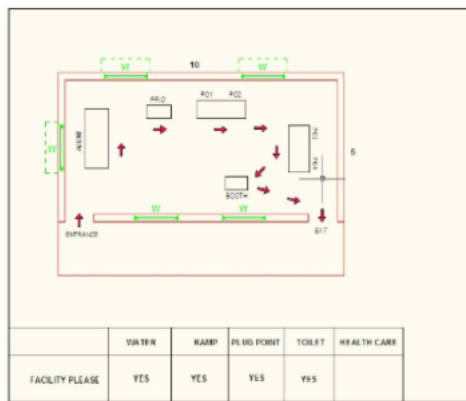

নির্বাচক নিবন্ধন আধিকারিকের স্বাক্ষর

Nazri Naksha

Google Map View

Polling Station Building Front View

Polling Station Front View

Cad View

Key MAP View

1 নাম : ভাগ্যধর বারিক পিতার নাম: হিমাংশু বারিক বাড়ির নং : n0043 বয়স : 28 লিঙ্গ : পুরুষ	WZI1989250 ফটো উপলব্ধ	2 নাম : বৈশাখী জানা (খাড়া) স্বামীর নাম: গৌর খাড়া বাড়ির নং : এন00 বয়স : 32 লিঙ্গ : মহিলা	WZI1574847 ফটো উপলব্ধ	3 নাম : সোমা অগস্তি স্বামীর নাম: রতিকান্ত অগস্তি বাড়ির নং : n0149 বয়স : 50 লিঙ্গ : মহিলা	CMF1401397 ফটো উপলব্ধ
4 নাম : অরিন্জিত অগস্তি পিতার নাম: রতিকান্ত অগস্তি বাড়ির নং : এন0149 বয়স : 27 লিঙ্গ : পুরুষ	WZI2160158 ফটো উপলব্ধ	5 নাম : রতিকান্ত অগস্তি পিতার নাম: কালিপদ অগস্তি বাড়ির নং : n0149 বয়স : 58 লিঙ্গ : পুরুষ	WZI2821809 ফটো উপলব্ধ	6 নাম : তপন কুমার মন্ডল পিতার নাম: সত্যরঞ্জন মন্ডল বাড়ির নং : n0138 বয়স : 46 লিঙ্গ : পুরুষ	CMF1385970 ফটো উপলব্ধ
7 নাম : প্রতাপ চন্দ্র করন পিতার নাম: যতীন্দ্রনাথ করন বাড়ির নং : n0159 বয়স : 42 লিঙ্গ : পুরুষ	WB/30/206/198377 ফটো উপলব্ধ	8 নাম : শংকরী কামিলা (করণ) স্বামীর নাম: প্রতাপ চন্দ্র করণ বাড়ির নং : এন0159 বয়স : 41 লিঙ্গ : মহিলা	WB/30/206/165177 ফটো উপলব্ধ	9 নাম : বিজয় কামিলা পিতার নাম: নিখিল কামিলা বাড়ির নং : n0164 বয়স : 27 লিঙ্গ : পুরুষ	WZI2103042 ফটো উপলব্ধ
10 নাম : প্রিয়াংকা কামিলা করন স্বামীর নাম: দীপে পঞ্জয় কামিলা বাড়ির নং : নং167 বয়স : 27 লিঙ্গ : মহিলা	WZI2439636 ফটো উপলব্ধ	11 নাম : নিখিল কামিলা পিতার নাম: অনন্ত কামিলা বাড়ির নং : n0165 বয়স : 66 লিঙ্গ : পুরুষ	WB/30/206/165326 ফটো উপলব্ধ	12 নাম : জানকী কামিলা স্বামীর নাম: নিখিল কামিলা বাড়ির নং : n0166 বয়স : 54 লিঙ্গ : মহিলা	WB/30/206/165325 ফটো উপলব্ধ
13 নাম : দীপেঞ্জয় কামিলা পিতার নাম: নিখিল কামিলা বাড়ির নং : n0167 বয়স : 37 লিঙ্গ : পুরুষ	WZI1303940 ফটো উপলব্ধ	14 নাম : তাপসী ঘোড়াই স্বামীর নাম: সন্তোষ ঘোড়াই বাড়ির নং : n0050 বয়স : 54 লিঙ্গ : মহিলা	WB/30/206/171181 ফটো উপলব্ধ	15 নাম : সন্তোষ ঘোড়াই পিতার নাম: চিত্তরঞ্জন ঘোড়াই বাড়ির নং : n0045 বয়স : 60 লিঙ্গ : পুরুষ	WB/30/206/171581 ফটো উপলব্ধ
16 নাম : চন্দনা ঘোড়াই স্বামীর নাম: সুরত ঘোড়াই বাড়ির নং : n0049 বয়স : 51 লিঙ্গ : মহিলা	WB/30/206/171048 ফটো উপলব্ধ	17 নাম : অনিমা ঘোড়াই স্বামীর নাম: দীপক কুমার ঘোড়াই বাড়ির নং : n0044 বয়স : 55 লিঙ্গ : মহিলা	WB/30/206/171093 ফটো উপলব্ধ	18 নাম : রোহিনী ঘোড়াই স্বামীর নাম: বিজয় ঘোড়াই বাড়ির নং : n0005 বয়স : 63 লিঙ্গ : মহিলা	WB/30/206/171198 ফটো উপলব্ধ
19 নাম : শ্যামলী ঘোড়াই স্বামীর নাম: অজয় ঘোড়াই বাড়ির নং : n0006 বয়স : 58 লিঙ্গ : মহিলা	WB/30/206/171200 ফটো উপলব্ধ	20 নাম : বিজয় ঘোড়াই পিতার নাম: সুধীর ঘোড়াই বাড়ির নং : n0005 বয়স : 76 লিঙ্গ : পুরুষ	WB/30/206/171392 ফটো উপলব্ধ	21 নাম : পরীরানী ঘোড়াই স্বামীর নাম: হারাধন ঘোড়াই বাড়ির নং : n0007 বয়স : 87 লিঙ্গ : মহিলা	WB/30/206/171734 ফটো উপলব্ধ
22 নাম : কাকলি দাস স্বামীর নাম: সুদর্শন দাস বাড়ির নং : n0007 বয়স : 56 লিঙ্গ : মহিলা	CMF1440486 ফটো উপলব্ধ	23 নাম : শোভন দাস পিতার নাম: সুদর্শন দাস বাড়ির নং : n0007 বয়স : 40 লিঙ্গ : পুরুষ	WZI0324194 ফটো উপলব্ধ	24 নাম : প্রতাপ কুমার ঘোড়াই পিতার নাম: হরেকৃষ্ণ ঘোড়াই বাড়ির নং : n0028 বয়স : 50 লিঙ্গ : পুরুষ	WB/30/206/171436 ফটো উপলব্ধ
25 নাম : কানাইলাল ঘোড়াই পিতার নাম: শ্রীধর ঘোড়াই বাড়ির নং : n0052 বয়স : 73 লিঙ্গ : পুরুষ	WB/30/206/171501 ফটো উপলব্ধ	26 নাম : সুমনা মাইতি (ঘোড়াই) স্বামীর নাম: প্রতাপ কুমার ঘোড়াই বাড়ির নং : n0028 বয়স : 40 লিঙ্গ : মহিলা	WZI0323634 ফটো উপলব্ধ	27 নাম : উমারানী ঘোড়াই স্বামীর নাম: তরুন ঘোড়াই বাড়ির নং : n0003 বয়স : 34 লিঙ্গ : মহিলা	WZI1571926 ফটো উপলব্ধ
28 নাম : দেবব্রত ঘোড়াই পিতার নাম: আশীষ ঘোড়াই বাড়ির নং : n0047 বয়স : 29 লিঙ্গ : পুরুষ	WZI1905611 ফটো উপলব্ধ	29 নাম : পবিত্র ঘোড়াই পিতার নাম: সন্তোষ ঘোড়াই বাড়ির নং : n0045 বয়স : 29 লিঙ্গ : পুরুষ	WZI1905629 ফটো উপলব্ধ	30 নাম : অলক ঘোড়াই পিতার নাম: অশ্বিনী ঘোড়াই বাড়ির নং : n0004 বয়স : 44 লিঙ্গ : পুরুষ	CMF1440957 ফটো উপলব্ধ