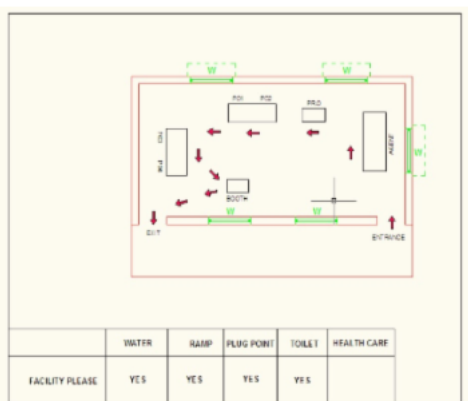

নির্বাচক নিবন্ধন আধিকারিকের স্বাক্ষর

Nazri Naksha

Google Map View

Polling Station Building Front View

Polling Station Front View

Cad View

Key MAP View

1 নাম : মধুমিতা গিরি (দাস) স্বামীর নাম: পুষ্পেন্দ্র দাস বাড়ির নং : n0213 বয়স : 33 লিঙ্গ : মহিলা	WZI1633155 ফটো উপলব্ধ	2 নাম : মমতা সানু স্বামীর নাম: স্বপন সানু বাড়ির নং : n0046 বয়স : 30 লিঙ্গ : মহিলা	WZI1905918 ফটো উপলব্ধ	3 নাম : কিশোর কুমার দাস পিতার নাম: চন্দ্রশেখর দাস বাড়ির নং : n0046 বয়স : 55 লিঙ্গ : পুরুষ	WZI2515864 ফটো উপলব্ধ
4 নাম : জাল্পনা কুমারী স্বামীর নাম: বিপা সেনা বাড়ির নং : n0046 বয়স : 50 লিঙ্গ : মহিলা	WZI1572395 ফটো উপলব্ধ	5 নাম : মঞ্জুরী দাস স্বামীর নাম: কিশোর দাস বাড়ির নং : n0046 বয়স : 44 লিঙ্গ : মহিলা	CMF2152395 ফটো উপলব্ধ	6 নাম : মমতা খাটুয়া পিতার নাম: হিমাংশু খাটুয়া বাড়ির নং : n0222 বয়স : 42 লিঙ্গ : মহিলা	WZI2061653 ফটো উপলব্ধ
7 নাম : কাজলরানী খাটুয়া স্বামীর নাম: শুভ্রাংশু খাটুয়া বাড়ির নং : n0087 বয়স : 69 লিঙ্গ : মহিলা	WB/30/206/171066 ফটো উপলব্ধ	8 নাম : উত্তম কুমার খাটুয়া পিতার নাম: শুভ্রাংশু খাটুয়া বাড়ির নং : n0163 বয়স : 45 লিঙ্গ : পুরুষ	CMF2521433 ফটো উপলব্ধ	9 নাম : পশুপতি খাটুয়া পিতার নাম: ভীমাচরণ খাটুয়া বাড়ির নং : n0092 বয়স : 67 লিঙ্গ : পুরুষ	WB/30/206/171327 ফটো উপলব্ধ
10 নাম : কাজলরানী খাটুয়া স্বামীর নাম: পশুপতি খাটুয়া বাড়ির নং : n0092 বয়স : 64 লিঙ্গ : মহিলা	WB/30/206/171077 ফটো উপলব্ধ	11 নাম : শম্ভু খাটুয়া পিতার নাম: মনোরঞ্জন খাটুয়া বাড়ির নং : n0179 বয়স : 46 লিঙ্গ : পুরুষ	WZI0326140 ফটো উপলব্ধ	12 নাম : কেশব খাটুয়া পিতার নাম: বিষ্ণুপদ খাটুয়া বাড়ির নং : n0183 বয়স : 44 লিঙ্গ : পুরুষ	WZI0326132 ফটো উপলব্ধ
13 নাম : কৌসিক খাটুয়া পিতার নাম: কেশব খাটুয়া বাড়ির নং : nং183 বয়স : 22 লিঙ্গ : পুরুষ	WZI2745552 ফটো উপলব্ধ	14 নাম : পূর্ণচন্দ্র খাটুয়া পিতার নাম: পশুপতি খাটুয়া বাড়ির নং : এন0184 বয়স : 40 লিঙ্গ : পুরুষ	WZI0326108 ফটো উপলব্ধ	15 নাম : মহুয়া খাটুয়া স্বামীর নাম: পূর্ণ চন্দ্র খাটুয়া বাড়ির নং : এন0184 বয়স : 31 লিঙ্গ : মহিলা	WZI1682616 ফটো উপলব্ধ
16 নাম : কুম্ভা খাটুয়া স্বামীর নাম: কেশব খাটুয়া বাড়ির নং : n0185 বয়স : 41 লিঙ্গ : মহিলা	WZI0325928 ফটো উপলব্ধ	17 নাম : সীমা খাটুয়া স্বামীর নাম: গুরুপদ খাটুয়া বাড়ির নং : n0208 বয়স : 48 লিঙ্গ : মহিলা	CMF1394659 ফটো উপলব্ধ	18 নাম : নারায়নচন্দ্র খাটুয়া পিতার নাম: মগাথ খাটুয়া বাড়ির নং : n0085 বয়স : 72 লিঙ্গ : পুরুষ	WB/30/206/171580 ফটো উপলব্ধ
19 নাম : জগদীশ খাটুয়া পিতার নাম: নারায়নচন্দ্র খাটুয়া বাড়ির নং : n0085 বয়স : 46 লিঙ্গ : পুরুষ	CMF2435428 ফটো উপলব্ধ	20 নাম : গীতা খাটুয়া স্বামীর নাম: জগদীশ খাটুয়া বাড়ির নং : n0085 বয়স : 45 লিঙ্গ : মহিলা	CMF1386010 ফটো উপলব্ধ	21 নাম : রবীন্দ্র নাথ খাটুয়া পিতার নাম: নারায়ন চন্দ্র খাটুয়া বাড়ির নং : n0085 বয়স : 41 লিঙ্গ : পুরুষ	CMF2611747 ফটো উপলব্ধ
22 নাম : পূর্ণিমা খাটুয়া স্বামীর নাম: রবীন্দ্রনাথ খাটুয়া বাড়ির নং : n0085 বয়স : 41 লিঙ্গ : মহিলা	CMF2521151 ফটো উপলব্ধ	23 নাম : প্রশান্ত খাটুয়া পিতার নাম: সুধাংশু খাটুয়া বাড়ির নং : n0086 বয়স : 55 লিঙ্গ : পুরুষ	WB/30/206/171236 ফটো উপলব্ধ	24 নাম : খুকুরানী খাটুয়া স্বামীর নাম: প্রশান্ত খাটুয়া বাড়ির নং : n0086 বয়স : 35 লিঙ্গ : মহিলা	WZI1306539 ফটো উপলব্ধ
25 নাম : গৌতম খাটুয়া পিতার নাম: শুভ্রাংশু খাটুয়া বাড়ির নং : n0087 বয়স : 48 লিঙ্গ : পুরুষ	CMF2152080 ফটো উপলব্ধ	26 নাম : কুম্ভা রানী খাটুয়া স্বামীর নাম: গৌতম খাটুয়া বাড়ির নং : n0087 বয়স : 39 লিঙ্গ : মহিলা	WZI1306521 ফটো উপলব্ধ	27 নাম : তপন খাটুয়া পিতার নাম: শুভ্রাংশু খাটুয়া বাড়ির নং : n0087 বয়স : 37 লিঙ্গ : পুরুষ	WZI1572486 ফটো উপলব্ধ
28 নাম : স্বপন খাটুয়া পিতার নাম: শুভ্রাংশু খাটুয়া বাড়ির নং : n0087 বয়স : 32 লিঙ্গ : পুরুষ	WZI1572494 ফটো উপলব্ধ	29 নাম : দুলালী খাটুয়া স্বামীর নাম: পঙ্কজ কুমার খাটুয়া বাড়ির নং : n0087 বয়স : 40 লিঙ্গ : মহিলা	CMF2521177 ফটো উপলব্ধ	30 নাম : বাসুদেব খাটুয়া পিতার নাম: প্রেমাংশু খাটুয়া বাড়ির নং : n0088 বয়স : 30 লিঙ্গ : পুরুষ	WZI1795624 ফটো উপলব্ধ