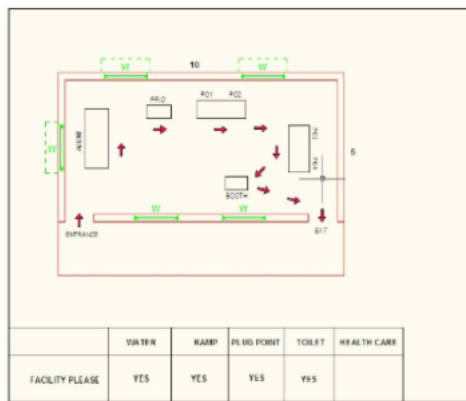

নির্বাচক নিবন্ধন আধিকারিকের স্বাক্ষর

Nazri Naksha

Google Map View

Polling Station Building Front View

Polling Station Front View

Cad View

Key MAP View

1 নাম : সেখ সাজেমন পিতার নাম: সেখ আবদুল রসিদ বাড়ির নং : n0004 বয়স : 45 লিঙ্গ : পুরুষ	CMF2153641 ফটো উপলব্ধ	2 নাম : হালেমা বিবি স্বামীর নাম: সেখ সাজেমন বাড়ির নং : n0004 বয়স : 43 লিঙ্গ : মহিলা	CMF2153658 ফটো উপলব্ধ	3 নাম : রাজিয়া বিবি স্বামীর নাম: রহিম বাড়ির নং : n0005 বয়স : 56 লিঙ্গ : মহিলা	WB/30/206/180739 ফটো উপলব্ধ
4 নাম : সেখ আব্দুল আলিম পিতার নাম: সেখ সাইদুল ইসলাম বাড়ির নং : n0005 বয়স : 47 লিঙ্গ : পুরুষ	CMF2612026 ফটো উপলব্ধ	5 নাম : সেখ আব্দুল হালিম পিতার নাম: সেখ সাইদুল ইসলাম বাড়ির নং : n0005 বয়স : 44 লিঙ্গ : পুরুষ	WZI1307065 ফটো উপলব্ধ	6 নাম : তহিদন বিবি স্বামীর নাম: সেখ আব্দুল হালিম বাড়ির নং : n0005 বয়স : 41 লিঙ্গ : মহিলা	WZI1307008 ফটো উপলব্ধ
7 নাম : আন্টিয়া বিবি স্বামীর নাম: সেখ সেলিম বাড়ির নং : n0006 বয়স : 48 লিঙ্গ : মহিলা	CMF2153666 ফটো উপলব্ধ	8 নাম : রাহেনা বিবি স্বামীর নাম: সেখ আব্দুল সালাম বাড়ির নং : n0007 বয়স : 35 লিঙ্গ : মহিলা	WZI1572965 ফটো উপলব্ধ	9 নাম : সেখ মেহেদী আলম পিতার নাম: সেখ রফিকুল ইসলাম বাড়ির নং : n0001 বয়স : 34 লিঙ্গ : পুরুষ	WZI1573039 ফটো উপলব্ধ
10 নাম : মুর্শিদা বিবি স্বামীর নাম: সেখ মেহেদী আলম বাড়ির নং : n0001 বয়স : 31 লিঙ্গ : মহিলা	WZI1796085 ফটো উপলব্ধ	11 নাম : সেখ মেহেবুব আলম পিতার নাম: সেখ রফিকুল ইসলাম বাড়ির নং : n0001 বয়স : 32 লিঙ্গ : পুরুষ	WZI1573047 ফটো উপলব্ধ	12 নাম : রুনা বিবি স্বামীর নাম: সেখ আলি আহমাদ বাড়ির নং : এন0006 বয়স : 28 লিঙ্গ : মহিলা	WZI2488104 ফটো উপলব্ধ
13 নাম : সেখ আব্দুল সালাম পিতার নাম: সেখ আব্দুল মতলেব বাড়ির নং : n0007 বয়স : 39 লিঙ্গ : পুরুষ	CMF2375020 ফটো উপলব্ধ	14 নাম : সেখ আব্দুল রহমান পিতার নাম: সেখ আব্দুল রহিম বাড়ির নং : n0005 বয়স : 28 লিঙ্গ : পুরুষ	WZI2103547 ফটো উপলব্ধ	15 নাম : সেখ মজাম্মেল পিতার নাম: সেখ রফিকুল বাড়ির নং : n0001 বয়স : 27 লিঙ্গ : পুরুষ	WZI2103463 ফটো উপলব্ধ
16 নাম : সেখ সামিম আক্তার পিতার নাম: সেখ মতলেব বাড়ির নং : n0050 বয়স : 36 লিঙ্গ : পুরুষ	WZI1146885 ফটো উপলব্ধ	17 নাম : ইসমেতারা বিবি স্বামীর নাম: সেখ আব্দুল মাবুদ বাড়ির নং : n0001 বয়স : 32 লিঙ্গ : মহিলা	WZI1796077 ফটো উপলব্ধ	18 নাম : মুর্শিদা খাতুন পিতার নাম: সেখ মিজানুর ইসলাম বাড়ির নং : n0050 বয়স : 29 লিঙ্গ : মহিলা	WZI1901206 ফটো উপলব্ধ
19 নাম : সেখ আলমগীর পিতার নাম: সেখ রফিকুল ইসলাম বাড়ির নং : n0001 বয়স : 29 লিঙ্গ : পুরুষ	WZI1991306 ফটো উপলব্ধ	20 নাম : সেখ আবদুল রহিম পিতার নাম: সেখ সাইদুল ইসলাম বাড়ির নং : n0005 বয়স : 58 লিঙ্গ : পুরুষ	WZI2254779 ফটো উপলব্ধ	21 নাম : আন্তরবান বিবি স্বামীর নাম: রসিদ বাড়ির নং : n0004 বয়স : 81 লিঙ্গ : মহিলা	WZI2254092 ফটো উপলব্ধ
22 নাম : সেখ আব্দুল রসিদ পিতার নাম: আমিরুদ্দিন বাড়ির নং : n0004 বয়স : 86 লিঙ্গ : পুরুষ	WZI2254084 ফটো উপলব্ধ	23 নাম : সেখ আলি আহমাদ পিতার নাম: সেখ সেলিম বাড়ির নং : n0006 বয়স : 27 লিঙ্গ : পুরুষ	WZI2103455 ফটো উপলব্ধ	24 নাম : সাহানা বিবি পিতার নাম: সেখ গুল মহম্মাদ বাড়ির নং : n0007 বয়স : 53 লিঙ্গ : মহিলা	WZI2254449 ফটো উপলব্ধ
25 নাম : সেখ আবদুল মতলেব পিতার নাম: সেখ মোসলেম বাড়ির নং : n0050 বয়স : 62 লিঙ্গ : পুরুষ	CMF2523280 ফটো উপলব্ধ	26 নাম : সুজিত জানা পিতার নাম: উত্তম জানা বাড়ির নং : n0001 বয়স : 26 লিঙ্গ : পুরুষ	WZI2366706 ফটো উপলব্ধ	27 নাম : সেখ রফিকুল ইসলাম পিতার নাম: সেখ আব্দুল খালেক বাড়ির নং : n0001 বয়স : 63 লিঙ্গ : পুরুষ	WZI2624260 ফটো উপলব্ধ
28 নাম : সেখ আব্দুল মাবুদ পিতার নাম: সেখ রফিকুল ইসলাম বাড়ির নং : n0001 বয়স : 39 লিঙ্গ : পুরুষ	CMF2522100 ফটো উপলব্ধ	29 নাম : মানসুরা বিবি স্বামীর নাম: রফিকুল বাড়ির নং : n0001 বয়স : 59 লিঙ্গ : মহিলা	WZI2624252 ফটো উপলব্ধ	30 নাম : সেক আমিনুল ইসলাম পিতার নাম: সেক রফিকুল ইসলাম বাড়ির নং : n0001 বয়স : 25 লিঙ্গ : পুরুষ	WZI2366862 ফটো উপলব্ধ