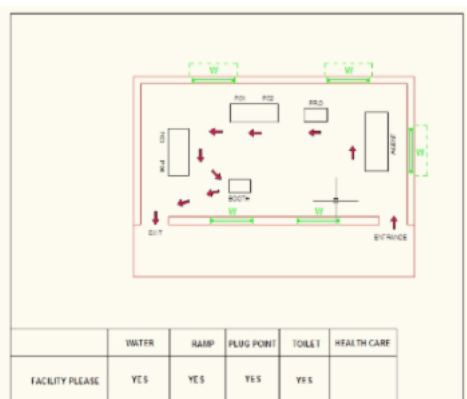

নির্বাচক নিবন্ধন আধিকারিকের স্বাক্ষর

Nazri Naksha

Google Map View

Polling Station Building Front View

Polling Station Front View

Cad View

Key MAP View

1 নাম : সন্ধ্যা গিরিদাস (পাত্র) স্বামীর নাম: বিভূতি পাত্র বাড়ির নং : n0209 বয়স : 49 লিঙ্গ : মহিলা	CMF2446367 ফটো উপলব্ধ	2 নাম : বাসুদেব দাস পিতার নাম: প্রজাপতি দাস বাড়ির নং : এন0104 বয়স : 38 লিঙ্গ : পুরুষ	WZI1308865 ফটো উপলব্ধ	3 নাম : পুষ্প রানী দাস স্বামীর নাম: প্রজাপতি দাস বাড়ির নং : এন0104 বয়স : 62 লিঙ্গ : মহিলা	WB/30/206/192107 ফটো উপলব্ধ
4 নাম : সুমিত্রা দাস স্বামীর নাম: মহাদেব দাস বাড়ির নং : এন0104 বয়স : 31 লিঙ্গ : মহিলা	WZI1798412 ফটো উপলব্ধ	5 নাম : সৌমেন কয়াল পিতার নাম: নারায়ন কয়াল বাড়ির নং : n0009 বয়স : 36 লিঙ্গ : পুরুষ	WZI0354118 ফটো উপলব্ধ	6 নাম : জ্যোৎস্না কয়াল স্বামীর নাম: নারায়ন কয়াল বাড়ির নং : n0009 বয়স : 51 লিঙ্গ : মহিলা	WZI2223964 ফটো উপলব্ধ
7 নাম : মহাদেব দাস পিতার নাম: প্রজাপতি দাস বাড়ির নং : এন0104 বয়স : 43 লিঙ্গ : পুরুষ	CMF2161180 ফটো উপলব্ধ	8 নাম : নারায়ণ চন্দ্র কয়াল পিতার নাম: শরণ কয়াল বাড়ির নং : n0009 বয়স : 61 লিঙ্গ : পুরুষ	WB/30/206/189477 ফটো উপলব্ধ	9 নাম : পুতুল রানী পড়য়া (কয়াল) স্বামীর নাম: সৌমেন কয়াল বাড়ির নং : n0009 বয়স : 31 লিঙ্গ : মহিলা	WZI1685411 ফটো উপলব্ধ
10 নাম : উষারানী কয়াল স্বামীর নাম: নিখিল কয়াল বাড়ির নং : n0104 বয়স : 73 লিঙ্গ : মহিলা	WB/30/206/189473 ফটো উপলব্ধ	11 নাম : দেবশীষ কয়াল পিতার নাম: নিখিল কয়াল বাড়ির নং : n0104 বয়স : 45 লিঙ্গ : পুরুষ	CMF1869460 ফটো উপলব্ধ	12 নাম : মিনু কয়াল স্বামীর নাম: দেবশীষ কয়াল বাড়ির নং : n0104 বয়স : 41 লিঙ্গ : মহিলা	CMF2158426 ফটো উপলব্ধ
13 নাম : বাসুদেব দাস পিতার নাম: লটুয়া দাস বাড়ির নং : n0010 বয়স : 63 লিঙ্গ : পুরুষ	WB/30/206/189629 ফটো উপলব্ধ	14 নাম : সিদ্ধে শ্রী দাস স্বামীর নাম: তুলসী দাস বাড়ির নং : n0010 বয়স : 44 লিঙ্গ : মহিলা	CMF1869445 ফটো উপলব্ধ	15 নাম : কবিতা দাস স্বামীর নাম: বাসুদেব দাস বাড়ির নং : n0010 বয়স : 45 লিঙ্গ : মহিলা	CMF1869437 ফটো উপলব্ধ
16 নাম : সুলতা কয়াল স্বামীর নাম: রাধানাথ কয়াল বাড়ির নং : n0010 বয়স : 79 লিঙ্গ : মহিলা	WB/30/206/189416 ফটো উপলব্ধ	17 নাম : তপসী কয়াল দুয়ারী স্বামীর নাম: তুষার দুয়ারী বাড়ির নং : n0149 বয়স : 30 লিঙ্গ : মহিলা	WZI1822436 ফটো উপলব্ধ	18 নাম : তুলসী দাস গিরি স্বামীর নাম: শান্ত গিরি বাড়ির নং : n0003 বয়স : 38 লিঙ্গ : মহিলা	WZI1391606 ফটো উপলব্ধ
19 নাম : অনিতা গিরি পিতার নাম: সাধুচরন গিরি বাড়ির নং : এন0205 বয়স : 24 লিঙ্গ : মহিলা	WZI2474880 ফটো উপলব্ধ	20 নাম : অনিবার্ণ গিরি পিতার নাম: সাধু চরন গিরি বাড়ির নং : এন0205 বয়স : 27 লিঙ্গ : পুরুষ	WZI2168664 ফটো উপলব্ধ	21 নাম : দেবশিষ দাস পিতার নাম: দীপক দাস বাড়ির নং : n0001 বয়স : 26 লিঙ্গ : পুরুষ	WZI2413953 ফটো উপলব্ধ
22 নাম : নমিতা গিরি স্বামীর নাম: হেমন্ত গিরি বাড়ির নং : n0002 বয়স : 43 লিঙ্গ : মহিলা	CMF1443639 ফটো উপলব্ধ	23 নাম : সঙ্গীতা গিরি পিতার নাম: মানিক গিরি বাড়ির নং : n0002 বয়স : 25 লিঙ্গ : মহিলা	WZI2413896 ফটো উপলব্ধ	24 নাম : দীপক গিরি পিতার নাম: স্বপ্ন গিরি বাড়ির নং : n0003 বয়স : 27 লিঙ্গ : পুরুষ	WZI2108629 ফটো উপলব্ধ
25 নাম : মানিক গিরি পিতার নাম: বঙ্কিম গিরি বাড়ির নং : n0002 বয়স : 46 লিঙ্গ : পুরুষ	CMF1390061 ফটো উপলব্ধ	26 নাম : নন্দিতা গিরি পিতার নাম: মানিক গিরি বাড়ির নং : এন0002 বয়স : 22 লিঙ্গ : মহিলা	WZI2744027 ফটো উপলব্ধ	27 নাম : কৃষ্ণানু পাত্র পিতার নাম: কমল কুমার পাত্র বাড়ির নং : এন002 বয়স : 21 লিঙ্গ : পুরুষ	WZI2740140 ফটো উপলব্ধ
28 নাম : রেবতী মুনিয়ান পিতার নাম: হেমন্ত মুনিয়ান বাড়ির নং : এন0001 বয়স : 62 লিঙ্গ : মহিলা	UOR2312890 ফটো উপলব্ধ	29 নাম : কানন গিরি স্বামীর নাম: বঙ্কিম গিরি বাড়ির নং : এন0001 বয়স : 72 লিঙ্গ : মহিলা	WB/30/206/189103 ফটো উপলব্ধ	30 নাম : টুকি গিরি স্বামীর নাম: পূর্ণচন্দ্র গিরি বাড়ির নং : n0001 বয়স : 38 লিঙ্গ : মহিলা	WZI0354209 ফটো উপলব্ধ