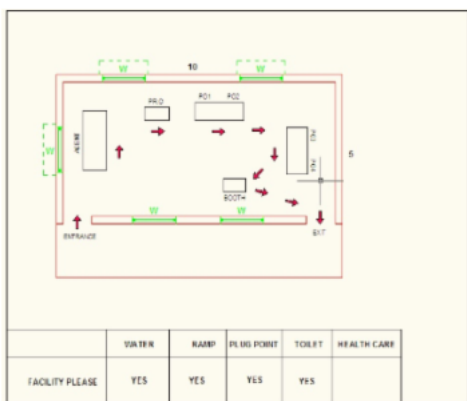

নির্বাচক নিবন্ধন আধিকারিকের স্বাক্ষর

Nazri Naksha

Google Map View

Polling Station Building Front View

Polling Station Front View

Cad View

Key MAP View

বিধানসভা নির্বাচনক্ষেত্রের নং, নাম : 210-নন্দীগ্রাম
ভাগ নং, নাম : 1-হরিপুর উত্তর মদন বাড়