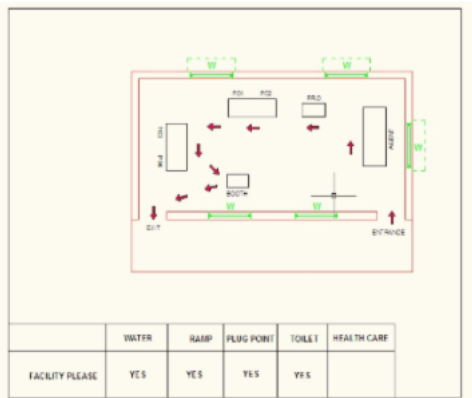

নির্বাচক নিবন্ধন আধিকারিকের স্বাক্ষর

Nazri Naksha

Google Map View

Polling Station Building Front View

Polling Station Front View

Cad View

Key MAP View

বিধানসভা নির্বাচনক্ষেত্রের নং, নাম : 210-নন্দীগ্রাম
ভাগ নং, নাম : 1-হরিপুর উত্তর পশ্চিম পাড়া