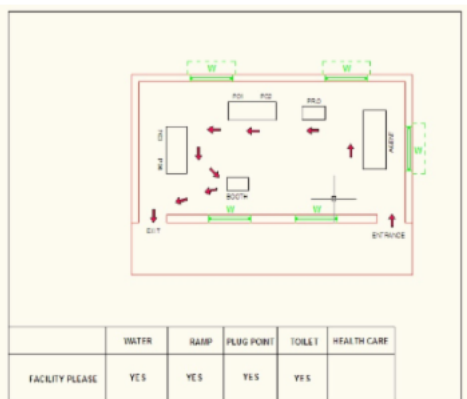

নির্বাচক নিবন্ধন আধিকারিকের স্বাক্ষর

Nazri Naksha

Google Map View

Polling Station Building Front View

Polling Station Front View

Cad View

Key MAP View

1 নাম : রাবেয়া বিবি স্বামীর নাম: হেদু বাড়ির নং : n0023 বয়স : 77 লিঙ্গ : মহিলা	WB/30/206/207635	ফটো উপলব্ধ	2 নাম : জেমিলা বিবি স্বামীর নাম: ইউনুস বাড়ির নং : n0024 বয়স : 55 লিঙ্গ : মহিলা	WB/30/206/207729	ফটো উপলব্ধ	3 নাম : হপিঞ্জল খাঁন পিতার নাম: ইউনুস খাঁন বাড়ির নং : n0024 বয়স : 34 লিঙ্গ : পুরুষ	WZI1392414	ফটো উপলব্ধ
4 নাম : সুহানা পারভিন স্বামীর নাম: হপিঞ্জল খাঁন বাড়ির নং : এন0024 বয়স : 23 লিঙ্গ : মহিলা	WZI2524205	ফটো উপলব্ধ	5 নাম : মুর্শিদা বিবি স্বামীর নাম: সৈয়দ মফি.জুল বাড়ির নং : নং162 বয়স : 25 লিঙ্গ : মহিলা	WZI2492718	ফটো উপলব্ধ	6 নাম : ছবিরানী উথাসিনী স্বামীর নাম: সুকুমার উথাসিনী বাড়ির নং : n0062 বয়স : 72 লিঙ্গ : মহিলা	WB/30/206/195339	ফটো উপলব্ধ
7 নাম : শক্ত উথাসিনী মায়ের নাম: ছবিরানী উথাসিনী বাড়ির নং : n0062 বয়স : 44 লিঙ্গ : পুরুষ	CMF2161354	ফটো উপলব্ধ	8 নাম : গঙ্গা উথাসিনী স্বামীর নাম: শক্ত উথাসিনী বাড়ির নং : n0062 বয়স : 42 লিঙ্গ : মহিলা	CMF2161917	ফটো উপলব্ধ	9 নাম : গুরুপদ উথাসিনী পিতার নাম: শক্ত উথাসিনী বাড়ির নং : নং062 বয়স : 24 লিঙ্গ : পুরুষ	WZI2446524	ফটো উপলব্ধ
10 নাম : বাসুদেব কর পিতার নাম: মনিকাঞ্জন কর বাড়ির নং : n0077 বয়স : 26 লিঙ্গ : পুরুষ	WZI2413680	ফটো উপলব্ধ	11 নাম : কাকলি কর স্বামীর নাম: গোষ্ঠ গোপাল কর বাড়ির নং : n0078 বয়স : 34 লিঙ্গ : মহিলা	WZI1686526	ফটো উপলব্ধ	12 নাম : কালিপদ কর পিতার নাম: ভুবন কর বাড়ির নং : n0077 বয়স : 72 লিঙ্গ : পুরুষ	WB/30/206/195362	ফটো উপলব্ধ
13 নাম : বুলিরানী কর স্বামীর নাম: কালিপদ কর বাড়ির নং : n0077 বয়স : 61 লিঙ্গ : মহিলা	WB/30/206/195204	ফটো উপলব্ধ	14 নাম : বাবুলাল কর পিতার নাম: কালিপদ কর বাড়ির নং : n0077 বয়স : 43 লিঙ্গ : পুরুষ	CMF2048429	ফটো উপলব্ধ	15 নাম : যমুনা রানী কর স্বামীর নাম: বাবুলাল কর বাড়ির নং : n0077 বয়স : 36 লিঙ্গ : মহিলা	WZI1686500	ফটো উপলব্ধ
16 নাম : কানাই কর পিতার নাম: কালিপদ কর বাড়ির নং : n0077 বয়স : 34 লিঙ্গ : পুরুষ	WZI1798743	ফটো উপলব্ধ	17 নাম : বাদল কর পিতার নাম: ভুবন কর বাড়ির নং : n0077 বয়স : 61 লিঙ্গ : পুরুষ	WB/30/206/195361	ফটো উপলব্ধ	18 নাম : শিবানী কর স্বামীর নাম: বাদল কর বাড়ির নং : n0077 বয়স : 54 লিঙ্গ : মহিলা	WB/30/206/195202	ফটো উপলব্ধ
19 নাম : শক্ত কর পিতার নাম: বাদল কর বাড়ির নং : n0077 বয়স : 33 লিঙ্গ : পুরুষ	WZI1798735	ফটো উপলব্ধ	20 নাম : মনিকাঞ্জন কর পিতার নাম: ভুবন কর বাড়ির নং : n0077 বয়স : 53 লিঙ্গ : পুরুষ	WB/30/206/195012	ফটো উপলব্ধ	21 নাম : রাধারানী কর স্বামীর নাম: মনিকাঞ্জন কর বাড়ির নং : n0077 বয়স : 51 লিঙ্গ : মহিলা	WB/30/206/195203	ফটো উপলব্ধ
22 নাম : সুকুমার কর পিতার নাম: বাদল চন্দ্র কর বাড়ির নং : n0077 বয়স : 33 লিঙ্গ : পুরুষ	WZI1686518	ফটো উপলব্ধ	23 নাম : শংকর কর পিতার নাম: দেবেন্দ্র কর বাড়ির নং : n0078 বয়স : 49 লিঙ্গ : পুরুষ	CMF2437911	ফটো উপলব্ধ	24 নাম : পূর্ণিমা কর স্বামীর নাম: শংকর কর বাড়ির নং : n0078 বয়স : 38 লিঙ্গ : মহিলা	WZI1147594	ফটো উপলব্ধ
25 নাম : গোষ্ঠ গোপাল কর পিতার নাম: দেবেন্দ্র বাড়ির নং : n0078 বয়স : 44 লিঙ্গ : পুরুষ	CMF2524981	ফটো উপলব্ধ	26 নাম : মেঘনাদ কর পিতার নাম: ভূষণ কর বাড়ির নং : n0079 বয়স : 50 লিঙ্গ : পুরুষ	WB/30/206/195090	ফটো উপলব্ধ	27 নাম : ভারতী কর স্বামীর নাম: মেঘনাদ কর বাড়ির নং : n0079 বয়স : 47 লিঙ্গ : মহিলা	CMF1392455	ফটো উপলব্ধ
28 নাম : গোবিন্দ কর পিতার নাম: বাদল কর বাড়ির নং : n0077 বয়স : 29 লিঙ্গ : পুরুষ	WZI1908565	ফটো উপলব্ধ	29 নাম : মৌমিতা জানা কর স্বামীর নাম: শক্ত কর বাড়ির নং : n0077 বয়স : 28 লিঙ্গ : মহিলা	WZI1992775	ফটো উপলব্ধ	30 নাম : স্নিগ্ধা প্রধান কর স্বামীর নাম: সুকুমার কর বাড়ির নং : n0077 বয়স : 28 লিঙ্গ : মহিলা	WZI1908599	ফটো উপলব্ধ