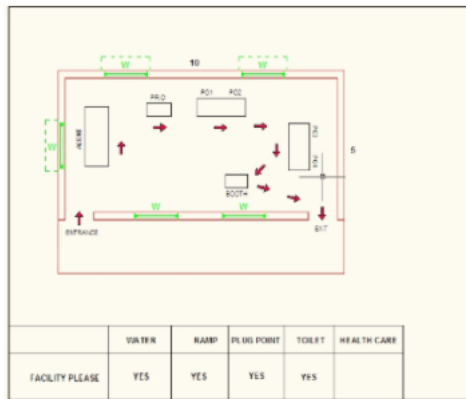

নির্বাচক নিবন্ধন আধিকারিকের স্বাক্ষর

Nazri Naksha

Google Map View

Polling Station Building Front View

Polling Station Front View

Cad View

Key MAP View

বিধানসভা নির্বাচনক্ষেত্রের নং, নাম : 210-নন্দীগ্রাম
ভাগ নং, নাম : 1-হরিপুর দক্ষিণ মিলনপাড়া