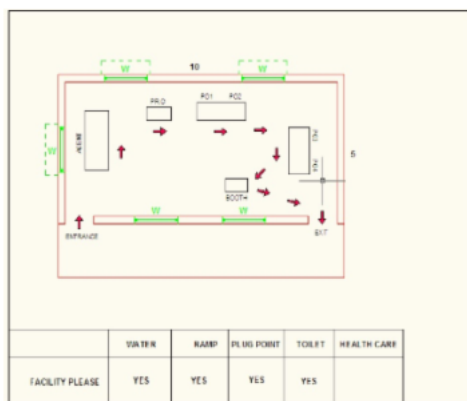

নির্বাচক নিবন্ধন আধিকারিকের স্বাক্ষর

Nazri Naksha

Google Map View

Polling Station Building Front View

Polling Station Front View

Cad View

Key MAP View

বিধানসভা নির্বাচনক্ষেত্রের নং, নাম : 210-নন্দীগ্রাম
ভাগ নং, নাম : 1-বাহাদুরপুর পূর্ব পাড়া