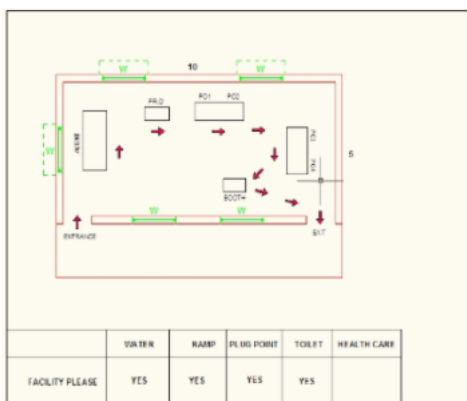

নির্বাচক নিবন্ধন আধিকারিকের স্বাক্ষর

Nazri Naksha

Google Map View

Polling Station Building Front View

Polling Station Front View

Cad View

Key MAP View

বিধানসভা নির্বাচনক্ষেত্রের নং, নাম : 210-নন্দীগ্রাম
ভাগ নং, নাম : 1-বনশ্রীগৌরী পূর্ব পাড়া