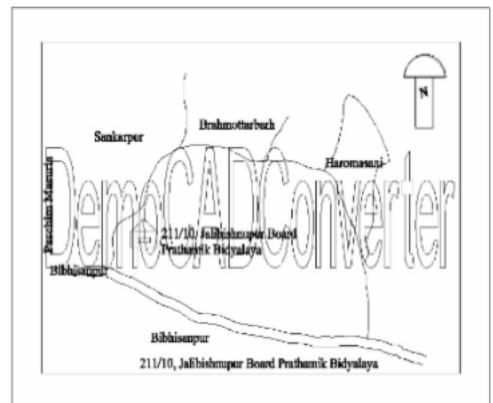

Key MAP View