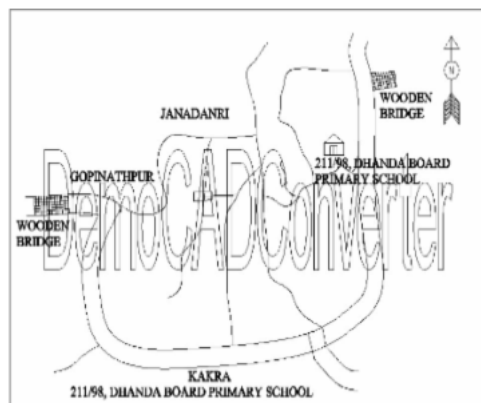

নির্বাচক নিবন্ধন আধিকারিকের স্বাক্ষর

Nazri Naksha

Google Map View

Polling Station Building Front View

Polling Station Front View

Cad View

Key MAP View

1 নাম : বাসুদেব কর্মকার পিতার নাম: জগদীশ কর্মকার বাড়ির নং : n0003 বয়স : 61 লিঙ্গ : পুরুষ ফটো উপলব্ধ	WB/31/208/318189	2 নাম : লক্ষ্মীরানী কর্মকার স্বামীর নাম: বাসুদেব কর্মকার বাড়ির নং : n0003 বয়স : 58 লিঙ্গ : মহিলা ফটো উপলব্ধ	WB/31/208/318187	3 নাম : বাদল কর্মকার পিতার নাম: সর্বেশ্বর কর্মকার বাড়ির নং : n0004 বয়স : 63 লিঙ্গ : পুরুষ ফটো উপলব্ধ	WB/31/208/318206
4 নাম : রীনা কর্মকার স্বামীর নাম: বাদল কর্মকার বাড়ির নং : n0004 বয়স : 55 লিঙ্গ : মহিলা ফটো উপলব্ধ	WB/31/208/318454	5 নাম : কানাই কর্মকার পিতার নাম: বাসুদেব কর্মকার বাড়ির নং : n0003 বয়স : 31 লিঙ্গ : পুরুষ ফটো উপলব্ধ	ZXL1593649	6 নাম : হরিপদ কর্মকার পিতার নাম: বাসুদেব কর্মকার বাড়ির নং : n0003 বয়স : 31 লিঙ্গ : পুরুষ ফটো উপলব্ধ	ZXL1593631
7 নাম : কাজল কর্মকার স্বামীর নাম: রতন কর্মকার বাড়ির নং : n0002 বয়স : 54 লিঙ্গ : মহিলা ফটো উপলব্ধ	WB/31/208/318224	8 নাম : রনজিৎ কর্মকার পিতার নাম: রতন কর্মকার বাড়ির নং : n0002 বয়স : 33 লিঙ্গ : পুরুষ ফটো উপলব্ধ	ZXL1594084	9 নাম : রমেন কর্মকার পিতার নাম: রতন কর্মকার বাড়ির নং : এন ০০০২ বয়স : 34 লিঙ্গ : পুরুষ ফটো উপলব্ধ	ZXL2007201
10 নাম : সৌরভ কর্মকার পিতার নাম: বাদল কর্মকার বাড়ির নং : n0240 বয়স : 28 লিঙ্গ : পুরুষ ফটো উপলব্ধ	ZXL1887454	11 নাম : সুনীতা মইতী পিতার নাম: মৃত্যুঞ্জয় মইতী বাড়ির নং : এন0152 বয়স : 22 লিঙ্গ : মহিলা ফটো উপলব্ধ	UPM2472124	12 নাম : অজয় কর্মকার পিতার নাম: রতন কর্মকার বাড়ির নং : n0002 বয়স : 29 লিঙ্গ : পুরুষ ফটো উপলব্ধ	ZXL1757129
13 নাম : মৌসুমী সিংহ কর্মকার স্বামীর নাম: রনজিৎ কর্মকার বাড়ির নং : এন0002 বয়স : 24 লিঙ্গ : মহিলা ফটো উপলব্ধ	ZXL2378339	14 নাম : খুকুরানী খাটুয়া স্বামীর নাম: নগেন্দ্রনাথ খাটুয়া বাড়ির নং : n0008 বয়স : 59 লিঙ্গ : মহিলা ফটো উপলব্ধ	ZXL2429553	15 নাম : সন্ধ্যা খাটুয়া স্বামীর নাম: সঞ্জীব খাটুয়া বাড়ির নং : N0216 বয়স : 32 লিঙ্গ : মহিলা ফটো উপলব্ধ	ZXL1844877
16 নাম : সরস্বতী খাটুয়া স্বামীর নাম: পিকু খাটুয়া বাড়ির নং : N0007 বয়স : 28 লিঙ্গ : মহিলা ফটো উপলব্ধ	ZXL1901867	17 নাম : সাগরিকা খাটুয়া স্বামীর নাম: রিকু খাটুয়া বাড়ির নং : N0005 বয়স : 28 লিঙ্গ : মহিলা ফটো উপলব্ধ	ZXL1844844	18 নাম : নিয়তী খাটুয়া স্বামীর নাম: রাজকুমার খাটুয়া বাড়ির নং : n0006 বয়স : 47 লিঙ্গ : মহিলা ফটো উপলব্ধ	KBS1129386
19 নাম : চক্রধর জানা পিতার নাম: কালাচাঁদ জানা বাড়ির নং : n0005 বয়স : 29 লিঙ্গ : পুরুষ ফটো উপলব্ধ	ZXL1757046	20 নাম : সঞ্জিব খাটুয়া পিতার নাম: নগেন্দ্র খাটুয়া বাড়ির নং : n0216 বয়স : 37 লিঙ্গ : পুরুষ ফটো উপলব্ধ	KBS2547602	21 নাম : দেবলা ত্রিপাঠী স্বামীর নাম: রাজকুমার ত্রিপাঠী বাড়ির নং : n0008 বয়স : 31 লিঙ্গ : মহিলা ফটো উপলব্ধ	ZXL1593730
22 নাম : সৌমেন খাটুয়া পিতার নাম: নগেন্দ্র নাথ খাটুয়া বাড়ির নং : n0008 বয়স : 34 লিঙ্গ : পুরুষ ফটো উপলব্ধ	ZXL1464692	23 নাম : পিকু খাটুয়া পিতার নাম: নগেন্দ্রনাথ খাটুয়া বাড়ির নং : n0007 বয়স : 33 লিঙ্গ : পুরুষ ফটো উপলব্ধ	ZXL1465012	24 নাম : অনিতা খাটুয়া স্বামীর নাম: খগেন্দ্রনাথ খাটুয়া বাড়ির নং : n0007 বয়স : 38 লিঙ্গ : মহিলা ফটো উপলব্ধ	ZXL1683143
25 নাম : খগেন্দ্রনাথ খাটুয়া পিতার নাম: গুনাধর খাটুয়া বাড়ির নং : n0007 বয়স : 73 লিঙ্গ : পুরুষ ফটো উপলব্ধ	WB/31/208/318291	26 নাম : রিকু খাটুয়া পিতার নাম: হিমাংশু খাটুয়া বাড়ির নং : n0005 বয়স : 33 লিঙ্গ : পুরুষ ফটো উপলব্ধ	ZXL1465004	27 নাম : সন্ধ্যারানী খাটুয়া স্বামীর নাম: হিমাংশু খাটুয়া বাড়ির নং : n0005 বয়স : 73 লিঙ্গ : মহিলা ফটো উপলব্ধ	WB/31/208/318159
28 নাম : সুব্রত খাসকেল পিতার নাম: নারায়ণ খাসকেল বাড়ির নং : n0158 বয়স : 30 লিঙ্গ : পুরুষ ফটো উপলব্ধ	ZXL1682970	29 নাম : গৌরীরানী খাসকেল স্বামীর নাম: নারায়ণ খাসকেল বাড়ির নং : n0158 বয়স : 54 লিঙ্গ : মহিলা ফটো উপলব্ধ	WB/31/208/318381	30 নাম : নারায়ণ খাসকেল পিতার নাম: গিরীশ খাসকেল বাড়ির নং : n0158 বয়স : 58 লিঙ্গ : পুরুষ ফটো উপলব্ধ	WB/31/208/318005