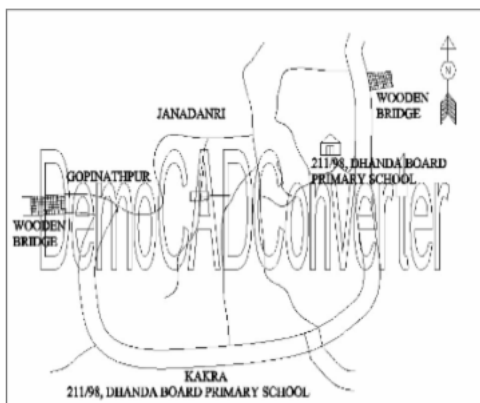

নির্বাচক নিবন্ধন আধিকারিকের স্বাক্ষর

Nazri Naksha

Google Map View

Polling Station Building Front View

Polling Station Front View

Cad View

Key MAP View

1 নাম : বাসুদেব কর্মকার পিতার নাম: জগদীশ কর্মকার বাড়ির নং : n0003 বয়স : 61 লিঙ্গ : পুরুষ ফটো উপলব্ধ	WB/31/208/318189	2 নাম : লক্ষ্মীরানী কর্মকার স্বামীর নাম: বাসুদেব কর্মকার বাড়ির নং : n0003 বয়স : 58 লিঙ্গ : মহিলা ফটো উপলব্ধ	WB/31/208/318187	3 নাম : বাদল কর্মকার পিতার নাম: সর্বেশ্বর কর্মকার বাড়ির নং : n0004 বয়স : 63 লিঙ্গ : পুরুষ ফটো উপলব্ধ	WB/31/208/318206
4 নাম : রীনা কর্মকার স্বামীর নাম: বাদল কর্মকার বাড়ির নং : n0004 বয়স : 55 লিঙ্গ : মহিলা ফটো উপলব্ধ	WB/31/208/318454	5 নাম : কানাই কর্মকার পিতার নাম: বাসুদেব কর্মকার বাড়ির নং : n0003 বয়স : 31 লিঙ্গ : পুরুষ ফটো উপলব্ধ	ZXL1593649	6 নাম : হরিপদ কর্মকার পিতার নাম: বাসুদেব কর্মকার বাড়ির নং : n0003 বয়স : 31 লিঙ্গ : পুরুষ ফটো উপলব্ধ	ZXL1593631
7 নাম : কাজল কর্মকার স্বামীর নাম: রতন কর্মকার বাড়ির নং : n0002 বয়স : 54 লিঙ্গ : মহিলা ফটো উপলব্ধ	WB/31/208/318224	8 নাম : রনজিৎ কর্মকার পিতার নাম: রতন কর্মকার বাড়ির নং : n0002 বয়স : 33 লিঙ্গ : পুরুষ ফটো উপলব্ধ	ZXL1594084	9 নাম : রমেন কর্মকার পিতার নাম: রতন কর্মকার বাড়ির নং : এন ০০০২ বয়স : 34 লিঙ্গ : পুরুষ ফটো উপলব্ধ	ZXL2007201
10 নাম : সৌরভ কর্মকার পিতার নাম: বাদল কর্মকার বাড়ির নং : n0240 বয়স : 28 লিঙ্গ : পুরুষ ফটো উপলব্ধ	ZXL1887454	11 নাম : সুনীতা মইতী পিতার নাম: মৃত্যুঞ্জয় মইতী বাড়ির নং : এন0152 বয়স : 22 লিঙ্গ : মহিলা ফটো উপলব্ধ	UPM2472124	12 নাম : অজয় কর্মকার পিতার নাম: রতন কর্মকার বাড়ির নং : n0002 বয়স : 29 লিঙ্গ : পুরুষ ফটো উপলব্ধ	ZXL1757129
13 নাম : মৌসুমী সিংহ কর্মকার স্বামীর নাম: রনজিৎ কর্মকার বাড়ির নং : এন0002 বয়স : 24 লিঙ্গ : মহিলা ফটো উপলব্ধ	ZXL2378339	14 নাম : খুকুরানী খাটুয়া স্বামীর নাম: নগেন্দ্রনাথ খাটুয়া বাড়ির নং : n0008 বয়স : 59 লিঙ্গ : মহিলা ফটো উপলব্ধ	ZXL2429553	15 নাম : সন্ধ্যা খাটুয়া স্বামীর নাম: সঞ্জীব খাটুয়া বাড়ির নং : N0216 বয়স : 32 লিঙ্গ : মহিলা ফটো উপলব্ধ	ZXL1844877
16 নাম : সরস্বতী খাটুয়া স্বামীর নাম: পিকু খাটুয়া বাড়ির নং : N0007 বয়স : 28 লিঙ্গ : মহিলা ফটো উপলব্ধ	ZXL1901867	17 নাম : সাগরিকা খাটুয়া স্বামীর নাম: রিকু খাটুয়া বাড়ির নং : N0005 বয়স : 28 লিঙ্গ : মহিলা ফটো উপলব্ধ	ZXL1844844	18 নাম : নিয়তী খাটুয়া স্বামীর নাম: রাজকুমার খাটুয়া বাড়ির নং : n0006 বয়স : 47 লিঙ্গ : মহিলা ফটো উপলব্ধ	KBS1129386
19 নাম : চক্রধর জানা পিতার নাম: কালাচাঁদ জানা বাড়ির নং : n0005 বয়স : 29 লিঙ্গ : পুরুষ ফটো উপলব্ধ	ZXL1757046	20 নাম : সঞ্জিব খাটুয়া পিতার নাম: নগেন্দ্র খাটুয়া বাড়ির নং : n0216 বয়স : 37 লিঙ্গ : পুরুষ ফটো উপলব্ধ	KBS2547602	21 নাম : দেবলা ত্রিপাঠী স্বামীর নাম: রাজকুমার ত্রিপাঠী বাড়ির নং : n0008 বয়স : 31 লিঙ্গ : মহিলা ফটো উপলব্ধ	ZXL1593730
22 নাম : সৌমেন খাটুয়া পিতার নাম: নগেন্দ্র নাথ খাটুয়া বাড়ির নং : n0008 বয়স : 34 লিঙ্গ : পুরুষ ফটো উপলব্ধ	ZXL1464692	23 নাম : পিকু খাটুয়া পিতার নাম: নগেন্দ্রনাথ খাটুয়া বাড়ির নং : n0007 বয়স : 33 লিঙ্গ : পুরুষ ফটো উপলব্ধ	ZXL1465012	24 নাম : অনিতা খাটুয়া স্বামীর নাম: খগেন্দ্রনাথ খাটুয়া বাড়ির নং : n0007 বয়স : 38 লিঙ্গ : মহিলা ফটো উপলব্ধ	ZXL1683143
25 নাম : খগেন্দ্রনাথ খাটুয়া পিতার নাম: গুনাধর খাটুয়া বাড়ির নং : n0007 বয়স : 73 লিঙ্গ : পুরুষ ফটো উপলব্ধ	WB/31/208/318291	26 নাম : রিকু খাটুয়া পিতার নাম: হিমাংশু খাটুয়া বাড়ির নং : n0005 বয়স : 33 লিঙ্গ : পুরুষ ফটো উপলব্ধ	ZXL1465004	27 নাম : সন্ধ্যারানী খাটুয়া স্বামীর নাম: হিমাংশু খাটুয়া বাড়ির নং : n0005 বয়স : 73 লিঙ্গ : মহিলা ফটো উপলব্ধ	WB/31/208/318159
28 নাম : সুব্রত খাসকেল পিতার নাম: নারায়ণ খাসকেল বাড়ির নং : n0158 বয়স : 30 লিঙ্গ : পুরুষ ফটো উপলব্ধ	ZXL1682970	29 নাম : গৌরীরানী খাসকেল স্বামীর নাম: নারায়ণ খাসকেল বাড়ির নং : n0158 বয়স : 54 লিঙ্গ : মহিলা ফটো উপলব্ধ	WB/31/208/318381	30 নাম : নারায়ণ খাসকেল পিতার নাম: গিরীশ খাসকেল বাড়ির নং : n0158 বয়স : 58 লিঙ্গ : পুরুষ ফটো উপলব্ধ	WB/31/208/318005