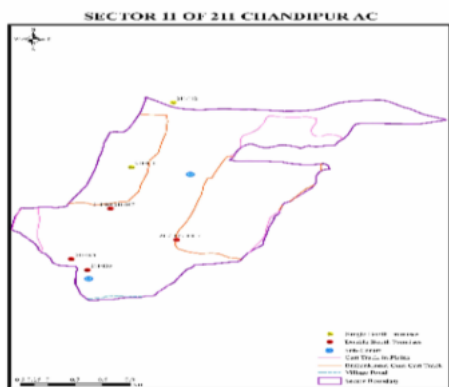

নির্বাচক নিবন্ধন আধিকারিকের স্বাক্ষর

Nazri Naksha

Google Map View

Polling Station Building Front View

Polling Station Front View

Cad View

Key MAP View

1 নাম : কানন কুইলি স্বামীর নাম: মতিলাল কুইলি বাড়ির নং : n0058 বয়স : 81 লিঙ্গ : মহিলা ফটো উপলব্ধ	WB/30/207/282175	2 নাম : নমিতা কুইলী স্বামীর নাম: রমেশচন্দ্র কুইলি বাড়ির নং : n0058 বয়স : 38 লিঙ্গ : মহিলা ফটো উপলব্ধ	ZXL0450452	3 নাম : রমেশচন্দ্র কুইলি পিতার নাম: মতিলাল কুইলি বাড়ির নং : n0058 বয়স : 42 লিঙ্গ : পুরুষ ফটো উপলব্ধ	ZXL0450445
4 নাম : কমলা কুইলি স্বামীর নাম: মতিলাল কুইলি বাড়ির নং : n0058 বয়স : 51 লিঙ্গ : মহিলা ফটো উপলব্ধ	WB/30/207/282424	5 নাম : লালমোহন কুইলি পিতার নাম: মতিলাল কুইলি বাড়ির নং : n0058 বয়স : 53 লিঙ্গ : পুরুষ ফটো উপলব্ধ	WB/30/207/282380	6 নাম : পারুল কুইলি স্বামীর নাম: শংকর কুইলি বাড়ির নং : n0058 বয়স : 48 লিঙ্গ : মহিলা ফটো উপলব্ধ	CGF2580520
7 নাম : শংকর কুইলি পিতার নাম: মতিলাল কুইলি বাড়ির নং : n0058 বয়স : 58 লিঙ্গ : পুরুষ ফটো উপলব্ধ	WB/30/207/282379	8 নাম : বাপি কুইলি পিতার নাম: শংকর কুইলি বাড়ির নং : N0058 বয়স : 28 লিঙ্গ : পুরুষ ফটো উপলব্ধ	ZXL1847391	9 নাম : বাপন কুইলি পিতার নাম: লালমোহন কুইলি বাড়ির নং : n0058 বয়স : 29 লিঙ্গ : পুরুষ ফটো উপলব্ধ	ZXL1760784
10 নাম : শ্রাবন্তী কুই লী স্বামীর নাম: বাপন কুইলী বাড়ির নং : এন0058 বয়স : 22 লিঙ্গ : মহিলা ফটো উপলব্ধ	ZXL2565547	11 নাম : রীনা কুন্ডু (ভৌমিক) স্বামীর নাম: রনজিৎ ভৌমিক বাড়ির নং : n0124 বয়স : 45 লিঙ্গ : মহিলা ফটো উপলব্ধ	CGF2143469	12 নাম : প্রতিমা খাটুয়া স্বামীর নাম: শম্ভু খাটুয়া বাড়ির নং : n0100 বয়স : 40 লিঙ্গ : মহিলা ফটো উপলব্ধ	CGF2237808
13 নাম : শম্ভু খাটুয়া পিতার নাম: ভাকু চরণ খাটুয়া বাড়ির নং : n0100 বয়স : 45 লিঙ্গ : পুরুষ ফটো উপলব্ধ	CGF1994078	14 নাম : উষারানী খাটুয়া স্বামীর নাম: ভাকু খাটুয়া বাড়ির নং : n0100 বয়স : 85 লিঙ্গ : মহিলা ফটো উপলব্ধ	WB/30/207/282208	15 নাম : সুতপা কুইলি স্বামীর নাম: বাপী কুইলি বাড়ির নং : এন0058 বয়স : 21 লিঙ্গ : মহিলা ফটো উপলব্ধ	ZXL2565794
16 নাম : শুভম খাটুয়া পিতার নাম: শম্ভু খাটুয়া বাড়ির নং : এন00100 বয়স : 21 লিঙ্গ : পুরুষ ফটো উপলব্ধ	ZXL2574945	17 নাম : লিপিকা সরদার মান্না স্বামীর নাম: মহাদেব মান্না বাড়ির নং : n0029 বয়স : 33 লিঙ্গ : মহিলা ফটো উপলব্ধ	ZXL2194884	18 নাম : আল্পনা রানী গুড়িয়া স্বামীর নাম: গুরুপদ গুড়িয়া বাড়ির নং : n0321 বয়স : 47 লিঙ্গ : মহিলা ফটো উপলব্ধ	CGF1994649
19 নাম : সঙ্গীতা গায়েন (শাসমল) স্বামীর নাম: অরুণ কুমার শাসমল বাড়ির নং : n0170 বয়স : 39 লিঙ্গ : মহিলা ফটো উপলব্ধ	ZXL0462283	20 নাম : বংকিম ঘোড়াই পিতার নাম: সাধন ঘোড়াই বাড়ির নং : n0080 বয়স : 59 লিঙ্গ : পুরুষ ফটো উপলব্ধ	WB/30/207/282312	21 নাম : সারথী মান্না(ঘোড়াই) স্বামীর নাম: রবীন্দ্রনাথ ঘোড়াই বাড়ির নং : N0129 বয়স : 31 লিঙ্গ : মহিলা ফটো উপলব্ধ	ZXL1847409
22 নাম : পার্বতী ঘোড়াই স্বামীর নাম: অমলেশ ঘোড়াই বাড়ির নং : n0053 বয়স : 48 লিঙ্গ : মহিলা ফটো উপলব্ধ	CGF2375921	23 নাম : বিশ্বজিৎ ঘোড়াই পিতার নাম: অমলেশ ঘোড়াই বাড়ির নং : এন০০৫৩ বয়স : 24 লিঙ্গ : পুরুষ ফটো উপলব্ধ	ZXL2273860	24 নাম : শম্ভু ঘোড়াই পিতার নাম: গুরুপদ ঘোড়াই বাড়ির নং : n0129 বয়স : 38 লিঙ্গ : পুরুষ ফটো উপলব্ধ	ZXL1249184
25 নাম : ঘোড়াই সী ঘোড়াই স্বামীর নাম: শ্রীপতি ঘোড়াই বাড়ির নং : n0055 বয়স : 84 লিঙ্গ : মহিলা ফটো উপলব্ধ	ZXL2090801	26 নাম : বিকাশ ঘোড়াই পিতার নাম: রাসবিহারী ঘোড়াই বাড়ির নং : N0055 বয়স : 27 লিঙ্গ : পুরুষ ফটো উপলব্ধ	ZXL1933761	27 নাম : গুরুপদ ঘোড়াই পিতার নাম: অধর ঘোড়াই বাড়ির নং : n0129 বয়স : 66 লিঙ্গ : পুরুষ ফটো উপলব্ধ	ZXL2346658
28 নাম : অলকা ঘোড়াই স্বামীর নাম: অভিজিৎ ঘোড়াই বাড়ির নং : n0167 বয়স : 30 লিঙ্গ : মহিলা ফটো উপলব্ধ	ZXL1749654	29 নাম : ভক্তিপদ ঘোড়াই পিতার নাম: হীরলাল ঘোড়াই বাড়ির নং : n0002 বয়স : 65 লিঙ্গ : পুরুষ ফটো উপলব্ধ	CGF2580512	30 নাম : আরতী ঘোড়াই স্বামীর নাম: ভক্তিপদ ঘোড়াই বাড়ির নং : n0055 বয়স : 59 লিঙ্গ : মহিলা ফটো উপলব্ধ	CGF2580538