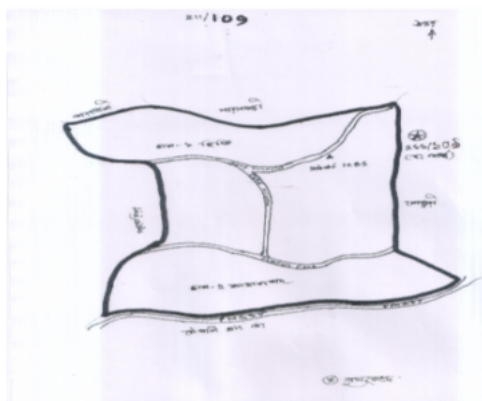

Nazri Naksha