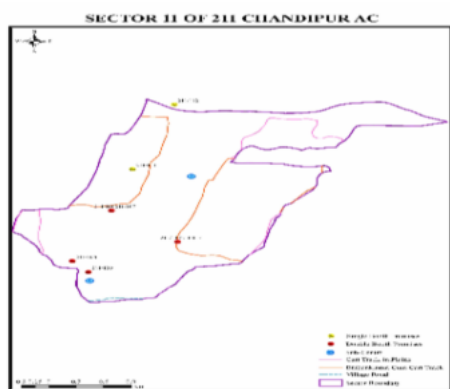

নির্বাচক নিবন্ধন আধিকারিকের স্বাক্ষর

Nazri Naksha

Google Map View

Polling Station Building Front View

Polling Station Front View

Cad View

Key MAP View

| | | | | | |
|---|--------------------------------|---|--------------------------------|---|--------------------------------|
| 1 নাম : নন্দ আদক পিতার নাম: বিজয় আদক বাড়ির নং : n0083 বয়স : 67 লিঙ্গ : পুরুষ | ZXL2092575 ফটো উপলব্ধ | 2 নাম : কাননবালা আদক স্বামীর নাম: নন্দ আদক বাড়ির নং : n0083 বয়স : 62 লিঙ্গ : মহিলা | ZXL2092500 ফটো উপলব্ধ | 3 নাম : রবি আদক পিতার নাম: নন্দ আদক বাড়ির নং : n0083 বয়স : 33 লিঙ্গ : পুরুষ | ZXL1599661 ফটো উপলব্ধ |
| 4 নাম : চম্পা সামন্ত আদক স্বামীর নাম: রবি আদক বাড়ির নং : n0083 বয়স : 30 লিঙ্গ : মহিলা | ZXL1762855 ফটো উপলব্ধ | 5 নাম : টুম্পা বর্মণ মাল্লা স্বামীর নাম: সূর্য কান্ত মাল্লা বাড়ির নং : এন83 বয়স : 22 লিঙ্গ : মহিলা | ZXL2593887 ফটো উপলব্ধ | 6 নাম : বলাই খাটুয়া পিতার নাম: দ্বিজেন্দ্র খাটুয়া বাড়ির নং : n0007 বয়স : 63 লিঙ্গ : পুরুষ | ZXL2092633 ফটো উপলব্ধ |
| 7 নাম : নারায়ণ খাটুয়া পিতার নাম: বলাই খাটুয়া বাড়ির নং : n0007 বয়স : 39 লিঙ্গ : পুরুষ | ZXL1193879 ফটো উপলব্ধ | 8 নাম : মোমিতা দাস(খাটুয়া) স্বামীর নাম: নারায়ণ খাটুয়া বাড়ির নং : n0007 বয়স : 31 লিঙ্গ : মহিলা | ZXL1686534 ফটো উপলব্ধ | 9 নাম : নান্দু খাটুয়া পিতার নাম: বলাই খাটুয়া বাড়ির নং : n0007 বয়স : 39 লিঙ্গ : পুরুষ | ZXL1378025 ফটো উপলব্ধ |
| 10 নাম : গুরুপদ খাটুয়া পিতার নাম: দ্বিজেন্দ্র খাটুয়া বাড়ির নং : n0008 বয়স : 67 লিঙ্গ : পুরুষ | WB/30/207/276770 ফটো উপলব্ধ | 11 নাম : পরীবালা খাটুয়া স্বামীর নাম: গুরুপদ খাটুয়া বাড়ির নং : n0008 বয়স : 55 লিঙ্গ : মহিলা | WB/30/207/276721 ফটো উপলব্ধ | 12 নাম : চন্দন খাটুয়া পিতার নাম: গুরুপদ খাটুয়া বাড়ির নং : n0008 বয়স : 42 লিঙ্গ : পুরুষ | CGF2493724 ফটো উপলব্ধ |
| 13 নাম : অর্চনা খাটুয়া স্বামীর নাম: চন্দন খাটুয়া বাড়ির নং : n0008 বয়স : 39 লিঙ্গ : মহিলা | CGF2579597 ফটো উপলব্ধ | 14 নাম : শঙ্করী মালী (খাটুয়া) স্বামীর নাম: জয়দেব খাটুয়া বাড়ির নং : n0010 বয়স : 29 লিঙ্গ : মহিলা | ZXL1762822 ফটো উপলব্ধ | 15 নাম : জয়দেব খাটুয়া পিতার নাম: কানাই খাটুয়া বাড়ির নং : n0010 বয়স : 33 লিঙ্গ : পুরুষ | ZXL1471093 ফটো উপলব্ধ |
| 16 নাম : শ্যামলী দাস (খাটুয়া) স্বামীর নাম: নিতাই খাটুয়া বাড়ির নং : n0010 বয়স : 37 লিঙ্গ : মহিলা | ZXL1471085 ফটো উপলব্ধ | 17 নাম : নিতাই খাটুয়া পিতার নাম: কানাই খাটুয়া বাড়ির নং : n0010 বয়স : 43 লিঙ্গ : পুরুষ | CGF2493716 ফটো উপলব্ধ | 18 নাম : উষারানী খাটুয়া স্বামীর নাম: কানাই খাটুয়া বাড়ির নং : n0010 বয়স : 61 লিঙ্গ : মহিলা | WB/30/207/276746 ফটো উপলব্ধ |
| 19 নাম : কানাই খাটুয়া পিতার নাম: দ্বিজেন্দ্র খাটুয়া বাড়ির নং : n0010 বয়স : 67 লিঙ্গ : পুরুষ | WB/30/207/276810 ফটো উপলব্ধ | 20 নাম : পৌরী রানী চক্রবর্তী(খাটুয়া) স্বামীর নাম: ননীগোপাল খাটুয়া বাড়ির নং : n0008 বয়স : 33 লিঙ্গ : মহিলা | ZXL1686641 ফটো উপলব্ধ | 21 নাম : ননীগোপাল খাটুয়া পিতার নাম: গুরুপদ খাটুয়া বাড়ির নং : n0008 বয়স : 37 লিঙ্গ : পুরুষ | ZXL1193887 ফটো উপলব্ধ |
| 22 নাম : সাহেব খাটুয়া পিতার নাম: কার্তিক চন্দ্র খাটুয়া বাড়ির নং : এন0009 বয়স : 28 লিঙ্গ : মহিলা | ZXL2023794 ফটো উপলব্ধ | 23 নাম : কাকলি মাল্লা খাটুয়া স্বামীর নাম: নান্দু খাটুয়া বাড়ির নং : এন0009 বয়স : 27 লিঙ্গ : মহিলা | ZXL2288595 ফটো উপলব্ধ | 24 নাম : শুভদীপ মাইতি পিতার নাম: গণেশ মাইতি বাড়ির নং : এন0010 বয়স : 27 লিঙ্গ : পুরুষ | ZXL2288660 ফটো উপলব্ধ |
| 25 নাম : নিরুপমা মাইতি গুছাইত পিতার নাম: দীপক গুছাইত বাড়ির নং : এন0078 বয়স : 24 লিঙ্গ : মহিলা | ZXL2288546 ফটো উপলব্ধ | 26 নাম : সিন্দু গুছাইত পিতার নাম: গৌরহরী গুছাইত বাড়ির নং : n0078 বয়স : 26 লিঙ্গ : পুরুষ | ZXL2197838 ফটো উপলব্ধ | 27 নাম : দীপক গুছাইত পিতার নাম: গৌর গুছাইত বাড়ির নং : n0078 বয়স : 29 লিঙ্গ : পুরুষ | ZXL1762798 ফটো উপলব্ধ |
| 28 নাম : পৌর গুছাইত পিতার নাম: বীরেন গুছাইত বাড়ির নং : n0078 বয়স : 59 লিঙ্গ : পুরুষ | WB/30/207/276559 ফটো উপলব্ধ | 29 নাম : পারুল গুছাইত স্বামীর নাম: বীরেন গুছাইত বাড়ির নং : n0078 বয়স : 80 লিঙ্গ : মহিলা | WB/30/207/276344 ফটো উপলব্ধ | 30 নাম : কাজল গুছাইত স্বামীর নাম: পৌর গুছাইত বাড়ির নং : n0078 বয়স : 55 লিঙ্গ : মহিলা | WB/30/207/276345 ফটো উপলব্ধ |