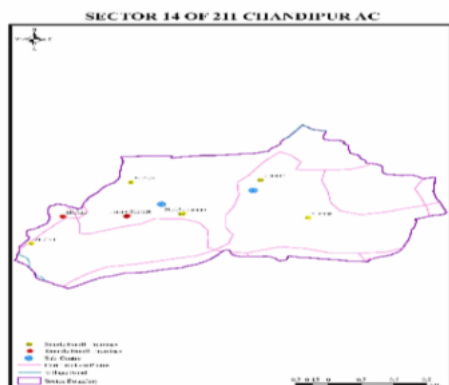

নির্বাচক নিবন্ধন আধিকারিকের স্বাক্ষর

Nazri Naksha

Google Map View

Polling Station Building Front View

Polling Station Front View

Cad View

Key MAP View

1 নাম : কাকলী ভূঞা (ওবা) স্বামীর নাম: ভোলানাথ ওবা বাড়ির নং : n0187 বয়স : 31 লিঙ্গ : মহিলা	ZXL1955160 ফটো উপলব্ধ	2 নাম : মৌসুমী আড়ই (মুড়া) স্বামীর নাম: গৌতম মুড়া বাড়ির নং : N0154 বয়স : 27 লিঙ্গ : মহিলা	ZXL1915172 ফটো উপলব্ধ	3 নাম : রুমা ওবা স্বামীর নাম: লালু ওবা বাড়ির নং : n0013 বয়স : 36 লিঙ্গ : মহিলা	ZXL1111772 ফটো উপলব্ধ
4 নাম : পঞ্চানন ওবা পিতার নাম: বিজয় ওবা বাড়ির নং : n0002 বয়স : 67 লিঙ্গ : পুরুষ	WB/30/207/303441 ফটো উপলব্ধ	5 নাম : শ্যামলী ওবা স্বামীর নাম: পঞ্চানন ওবা বাড়ির নং : n0002 বয়স : 62 লিঙ্গ : মহিলা	WB/30/207/303442 ফটো উপলব্ধ	6 নাম : লালু ওবা পিতার নাম: গোপাল ওবা বাড়ির নং : n0012 বয়স : 45 লিঙ্গ : পুরুষ	CGF2584175 ফটো উপলব্ধ
7 নাম : সুপ্রিয়া ওবা স্বামীর নাম: রবীন্দ্রনাথ ওবা বাড়ির নং : n0012 বয়স : 33 লিঙ্গ : মহিলা	ZXL1765106 ফটো উপলব্ধ	8 নাম : রবীন্দ্রনাথ ওবা পিতার নাম: গোপাল ওবা বাড়ির নং : n0012 বয়স : 33 লিঙ্গ : পুরুষ	ZXL1474519 ফটো উপলব্ধ	9 নাম : গৌরহরি ওবা পিতার নাম: গোপাল ওবা বাড়ির নং : n0013 বয়স : 59 লিঙ্গ : পুরুষ	ZXL2040145 ফটো উপলব্ধ
10 নাম : শংকরী ওবা স্বামীর নাম: গৌরহরি ওবা বাড়ির নং : n0013 বয়স : 52 লিঙ্গ : মহিলা	CGF2244630 ফটো উপলব্ধ	11 নাম : ভোলানাথ ওবা পিতার নাম: গোপাল ওবা বাড়ির নং : N0012 বয়স : 38 লিঙ্গ : পুরুষ	CGF2584183 ফটো উপলব্ধ	12 নাম : অষ্টমী ওবা পিতার নাম: পঞ্চানন ওবা বাড়ির নং : এন০০০২ বয়স : 29 লিঙ্গ : মহিলা	ZXL2289692 ফটো উপলব্ধ
13 নাম : বুদ্ধদেব ওবা পিতার নাম: চন্দন ওবা বাড়ির নং : এন০০২ বয়স : 23 লিঙ্গ : পুরুষ	ZXL2387884 ফটো উপলব্ধ	14 নাম : শেফালী ওবা স্বামীর নাম: নিতাই ওবা বাড়ির নং : n0012 বয়স : 34 লিঙ্গ : মহিলা	ZXL1474527 ফটো উপলব্ধ	15 নাম : নিতাই ওবা পিতার নাম: গোপাল ওবা বাড়ির নং : n0012 বয়স : 51 লিঙ্গ : পুরুষ	WB/30/207/303430 ফটো উপলব্ধ
16 নাম : গোপাল ওবা পিতার নাম: বিজয় ওবা বাড়ির নং : n0012 বয়স : 81 লিঙ্গ : পুরুষ	WB/30/207/303019 ফটো উপলব্ধ	17 নাম : অষ্টমী ওবা স্বামীর নাম: চন্দন ওবা বাড়ির নং : n0002 বয়স : 37 লিঙ্গ : মহিলা	ZXL1111780 ফটো উপলব্ধ	18 নাম : সুপ্রিয়া কুইলি (আঢ়া) স্বামীর নাম: সাগর আঢ়া বাড়ির নং : N0155 বয়স : 27 লিঙ্গ : মহিলা	ZXL1915164 ফটো উপলব্ধ
19 নাম : প্রাঞ্জল কুমার জানা পিতার নাম: সজল কুমার জানা বাড়ির নং : চকপুরলিয়া বয়স : 26 লিঙ্গ : পুরুষ	ZXL2342624 ফটো উপলব্ধ	20 নাম : সজল কুমার জানা পিতার নাম: অমল্য কুমার জানা বাড়ির নং : চকপুরলিয়া বয়স : 49 লিঙ্গ : পুরুষ	ZXL2342582 ফটো উপলব্ধ	21 নাম : সাবিত্রী গুছাইত স্বামীর নাম: সুভাষ গুছাইত বাড়ির নং : n0053 বয়স : 52 লিঙ্গ : মহিলা	WB/30/207/303202 ফটো উপলব্ধ
22 নাম : সুভাষ গুছাইত পিতার নাম: জগন্নাথ গুছাইত বাড়ির নং : n0053 বয়স : 59 লিঙ্গ : পুরুষ	WB/30/207/303464 ফটো উপলব্ধ	23 নাম : ভোলানাথ গুছাইত পিতার নাম: সুভাষ গুছাইত বাড়ির নং : n0053 বয়স : 31 লিঙ্গ : পুরুষ	ZXL1601939 ফটো উপলব্ধ	24 নাম : পূর্ণিমা দিন্দা গুছাইত স্বামীর নাম: ভোলানাথ গুছাইত বাড়ির নং : এন0053 বয়স : 22 লিঙ্গ : মহিলা	ZXL2574333 ফটো উপলব্ধ
25 নাম : কৃষ্ণেন্দু গুছাইত পিতার নাম: কার্তিক চন্দ্র গুছাইত বাড়ির নং : n0048 বয়স : 29 লিঙ্গ : পুরুষ	ZXL1765213 ফটো উপলব্ধ	26 নাম : রবীন্দ্রনাথ মাইতি পিতার নাম: গুরুপদ মাইতি বাড়ির নং : n0138 বয়স : 39 লিঙ্গ : পুরুষ	ZXL1198225 ফটো উপলব্ধ	27 নাম : শিখা মাইতি স্বামীর নাম: রবীন্দ্রনাথ মাইতি বাড়ির নং : n0138 বয়স : 35 লিঙ্গ : মহিলা	ZXL1602119 ফটো উপলব্ধ
28 নাম : স্বর্নলতা গুছাইত স্বামীর নাম: কার্তিকচন্দ্র গুছাইত বাড়ির নং : n0048 বয়স : 48 লিঙ্গ : মহিলা	CGF2244648 ফটো উপলব্ধ	29 নাম : রমেশ গুছাইত পিতার নাম: গনেশ গুছাইত বাড়ির নং : n0049 বয়স : 32 লিঙ্গ : পুরুষ	ZXL1601921 ফটো উপলব্ধ	30 নাম : শ্যামল গুছাইত পিতার নাম: গনেশ গুছাইত বাড়ির নং : n0049 বয়স : 30 লিঙ্গ : পুরুষ	ZXL1687680 ফটো উপলব্ধ