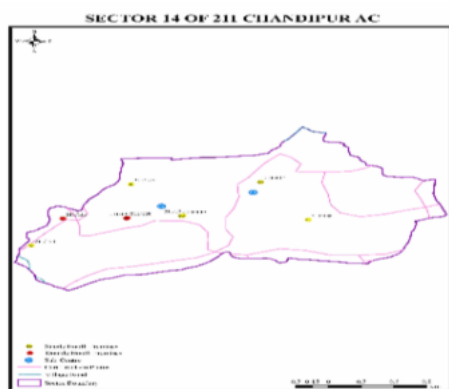

নির্বাচক নিবন্ধন আধিকারিকের স্বাক্ষর

Nazri Naksha

Google Map View

Polling Station Building Front View

Polling Station Front View

Cad View

Key MAP View

1 নাম : সুধাংশু আদক পিতার নাম: বাগাহর আদক বাড়ির নং : n0032 বয়স : 56 লিঙ্গ : পুরুষ	ZXL2596930 ফটো উপলব্ধ	2 নাম : কানন আদক স্বামীর নাম: সুধাংশু আদক বাড়ির নং : n0032 বয়স : 51 লিঙ্গ : মহিলা	ZXL2596963 ফটো উপলব্ধ	3 নাম : মহাদেব আদক পিতার নাম: সুধাংশু আদক বাড়ির নং : n0032 বয়স : 39 লিঙ্গ : পুরুষ	ZXL1109354 ফটো উপলব্ধ
4 নাম : মামনি মল্লিক (আদক) স্বামীর নাম: মহাদেব আদক বাড়ির নং : n0032 বয়স : 32 লিঙ্গ : মহিলা	ZXL1474881 ফটো উপলব্ধ	5 নাম : রবীন্দ্র আদক পিতার নাম: বিভূতি আদক বাড়ির নং : n0033 বয়স : 59 লিঙ্গ : পুরুষ	WB/30/207/270786 ফটো উপলব্ধ	6 নাম : শীলা আদক স্বামীর নাম: রবীন্দ্র আদক বাড়ির নং : n0033 বয়স : 55 লিঙ্গ : মহিলা	WB/30/207/270864 ফটো উপলব্ধ
7 নাম : গুরুপদ আদক পিতার নাম: বিভূতি আদক বাড়ির নং : n0033 বয়স : 43 লিঙ্গ : পুরুষ	CGF1990126 ফটো উপলব্ধ	8 নাম : ফাল্পুনী আদক স্বামীর নাম: গুরুপদ আদক বাড়ির নং : n0033 বয়স : 42 লিঙ্গ : মহিলা	CGF2233039 ফটো উপলব্ধ	9 নাম : নিতাই আদক পিতার নাম: সুধীর আদক বাড়ির নং : n0048 বয়স : 58 লিঙ্গ : পুরুষ	WB/30/207/270888 ফটো উপলব্ধ
10 নাম : সাবিত্রী আদক স্বামীর নাম: নিতাই আদক বাড়ির নং : n0048 বয়স : 53 লিঙ্গ : মহিলা	WB/30/207/270747 ফটো উপলব্ধ	11 নাম : বাপী আদক পিতার নাম: সুধীর আদক বাড়ির নং : n0048 বয়স : 51 লিঙ্গ : পুরুষ	WB/30/207/270892 ফটো উপলব্ধ	12 নাম : অনিমা আদক স্বামীর নাম: বাপী আদক বাড়ির নং : n0048 বয়স : 50 লিঙ্গ : মহিলা	CGF1544378 ফটো উপলব্ধ
13 নাম : পিন্টু আদক পিতার নাম: সুধীর আদক বাড়ির নং : n0048 বয়স : 40 লিঙ্গ : পুরুষ	ZXL1248582 ফটো উপলব্ধ	14 নাম : প্রমিলা আদক স্বামীর নাম: পিন্টু আদক বাড়ির নং : n0048 বয়স : 39 লিঙ্গ : মহিলা	ZXL0426304 ফটো উপলব্ধ	15 নাম : সুমিত্রা আদক স্বামীর নাম: যুগল আদক বাড়ির নং : n0058 বয়স : 60 লিঙ্গ : মহিলা	WB/30/207/270367 ফটো উপলব্ধ
16 নাম : সঞ্জয় কুমার আদক পিতার নাম: যুগল কিশোর আদক বাড়ির নং : n0058 বয়স : 36 লিঙ্গ : পুরুষ	ZXL1109362 ফটো উপলব্ধ	17 নাম : সুকুমার আদক পিতার নাম: যুগলকিশোর আদক বাড়ির নং : n0058 বয়স : 35 লিঙ্গ : পুরুষ	ZXL1296839 ফটো উপলব্ধ	18 নাম : কল্পনা আদক স্বামীর নাম: সবেশ্বর আদক বাড়ির নং : n0059 বয়স : 81 লিঙ্গ : মহিলা	WB/30/207/270366 ফটো উপলব্ধ
19 নাম : নন্দদুলাল আদক পিতার নাম: সবেশ্বর আদক বাড়ির নং : n0059 বয়স : 37 লিঙ্গ : পুরুষ	ZXL1192749 ফটো উপলব্ধ	20 নাম : অনিমা মর্দা(আদক) স্বামীর নাম: নন্দদুলাল আদক বাড়ির নং : n0059 বয়স : 33 লিঙ্গ : মহিলা	ZXL1602390 ফটো উপলব্ধ	21 নাম : গোবিন্দ আদক পিতার নাম: দুর্ধোধন আদক বাড়ির নং : n0167 বয়স : 52 লিঙ্গ : পুরুষ	WB/30/207/270407 ফটো উপলব্ধ
22 নাম : শেফালী আদক স্বামীর নাম: তাপস আদক বাড়ির নং : n0171 বয়স : 56 লিঙ্গ : মহিলা	WB/30/207/270393 ফটো উপলব্ধ	23 নাম : তাপস আদক পিতার নাম: রাধানাথ আদক বাড়ির নং : n0172 বয়স : 64 লিঙ্গ : পুরুষ	WB/30/207/270777 ফটো উপলব্ধ	24 নাম : গীতা আদক স্বামীর নাম: গোবিন্দ আদক বাড়ির নং : n0182 বয়স : 51 লিঙ্গ : মহিলা	WB/30/207/270337 ফটো উপলব্ধ
25 নাম : শম্ভু আদক পিতার নাম: বসুদেব আদক বাড়ির নং : n0199 বয়স : 27 লিঙ্গ : পুরুষ	ZXL1915289 ফটো উপলব্ধ	26 নাম : সঞ্জয় আদক পিতার নাম: তাপস আদক বাড়ির নং : n0112 বয়স : 27 লিঙ্গ : পুরুষ	ZXL1915297 ফটো উপলব্ধ	27 নাম : মমতা আদক স্বামীর নাম: সঞ্জয় কুমার আদক বাড়ির নং : n0145 বয়স : 31 লিঙ্গ : মহিলা	ZXL1602648 ফটো উপলব্ধ
28 নাম : জয়দেব আদক পিতার নাম: নিতাই আদক বাড়ির নং : n0048 বয়স : 28 লিঙ্গ : পুরুষ	ZXL1851435 ফটো উপলব্ধ	29 নাম : কৃষ্ণগোপাল আদক পিতার নাম: শ্রীকান্ত আদক বাড়ির নং : নং 00 বয়স : 44 লিঙ্গ : পুরুষ	CGF2253581 ফটো উপলব্ধ	30 নাম : শেফালী আদক স্বামীর নাম: শ্রীকান্ত আদক বাড়ির নং : নং 00 বয়স : 65 লিঙ্গ : মহিলা	WB/30/207/327060 ফটো উপলব্ধ