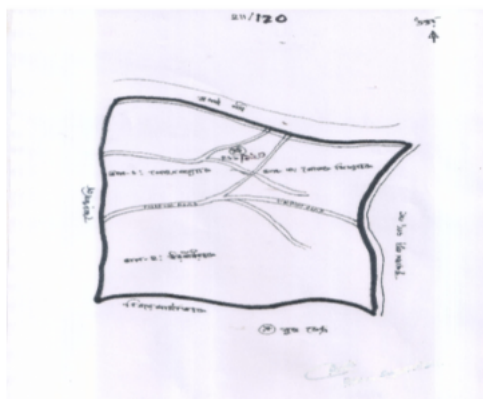

Nazri Naksha