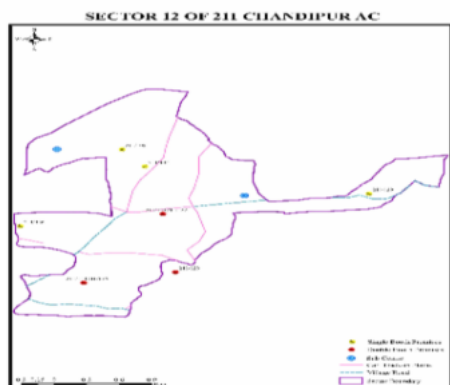

নির্বাচক নিবন্ধন আধিকারিকের স্বাক্ষর

Nazri Naksha

Google Map View

Polling Station Building Front View

Polling Station Front View

Cad View

Key MAP View

1 নাম : নিমাই মাইতি পিতার নাম: গুরুপদ মাইতি বাড়ির নং : n0158 বয়স : 61 লিঙ্গ : পুরুষ	CGF2634186 ফটো উপলব্ধ	2 নাম : প্রশান্ত মাইতি পিতার নাম: নিমাই মাইতি বাড়ির নং : n0158 বয়স : 31 লিঙ্গ : পুরুষ	ZXL1603760 ফটো উপলব্ধ	3 নাম : মৌমিতা মাইতি স্বামীর নাম: প্রশান্ত মাইতি বাড়ির নং : এন0158 বয়স : 26 লিঙ্গ : মহিলা	ZXL1984129 ফটো উপলব্ধ
4 নাম : গুরুপদ শীট পিতার নাম: মতিলাল শীট বাড়ির নং : n0030 বয়স : 71 লিঙ্গ : পুরুষ	ZXL2039170 ফটো উপলব্ধ	5 নাম : অঞ্জলি শীট স্বামীর নাম: গুরুপদ শীট বাড়ির নং : n0030 বয়স : 53 লিঙ্গ : মহিলা	ZXL2039162 ফটো উপলব্ধ	6 নাম : শংকর শীট পিতার নাম: গুরুপদ শীট বাড়ির নং : n0030 বয়স : 35 লিঙ্গ : পুরুষ	ZXL1198969 ফটো উপলব্ধ
7 নাম : বুদ্ধদেব শীট পিতার নাম: গুরুপদ শীট বাড়ির নং : n0030 বয়স : 32 লিঙ্গ : পুরুষ	ZXL1688639 ফটো উপলব্ধ	8 নাম : সোমা সাউ(শীট) স্বামীর নাম: বুদ্ধদেব শীট বাড়ির নং : n0030 বয়স : 28 লিঙ্গ : মহিলা	ZXL1852300 ফটো উপলব্ধ	9 নাম : রত্নপ্রভা শর্মা স্বামীর নাম: তুনাল শর্মা বাড়ির নং : এন0014 বয়স : 42 লিঙ্গ : মহিলা	CGF2202190 ফটো উপলব্ধ
10 নাম : বর্ণালী কামিলা শীট স্বামীর নাম: নন্দগোপাল কামিলা বাড়ির নং : এন0030 বয়স : 23 লিঙ্গ : মহিলা	ZXL2385789 ফটো উপলব্ধ	11 নাম : অশ্বিনী সাহু পিতার নাম: গৌরহরি সাহু বাড়ির নং : n0102 বয়স : 53 লিঙ্গ : পুরুষ	ZXL2049880 ফটো উপলব্ধ	12 নাম : রমেশ সাউ পিতার নাম: রবীন সাউ বাড়ির নং : এন0102 বয়স : 23 লিঙ্গ : পুরুষ	ZXL2395085 ফটো উপলব্ধ
13 নাম : কবিতা সাউ স্বামীর নাম: পূর্ণ সাউ বাড়ির নং : N0102 বয়স : 28 লিঙ্গ : মহিলা	ZXL1916246 ফটো উপলব্ধ	14 নাম : সুরজিৎ সাহু পিতার নাম: অশ্বিনী সাহু বাড়ির নং : n0102 বয়স : 30 লিঙ্গ : পুরুষ	ZXL1852359 ফটো উপলব্ধ	15 নাম : পূর্ণ সাউ পিতার নাম: রবীন সাউ বাড়ির নং : n0102 বয়স : 28 লিঙ্গ : পুরুষ	ZXL1852425 ফটো উপলব্ধ
16 নাম : শ্যামলী সাউ স্বামীর নাম: সুরাজীত সাহু বাড়ির নং : n0102 বয়স : 25 লিঙ্গ : মহিলা	ZXL2201218 ফটো উপলব্ধ	17 নাম : অষ্টমী সাউ স্বামীর নাম: গৌরহরি সাউ বাড়ির নং : n0102 বয়স : 72 লিঙ্গ : মহিলা	ZXL2050912 ফটো উপলব্ধ	18 নাম : রবীন সাউ পিতার নাম: গৌরহরি সাউ বাড়ির নং : n0102 বয়স : 48 লিঙ্গ : পুরুষ	ZXL2050920 ফটো উপলব্ধ
19 নাম : মঞ্জুরাবী সাউ স্বামীর নাম: রবীন সাউ বাড়ির নং : n0102 বয়স : 41 লিঙ্গ : মহিলা	ZXL2054344 ফটো উপলব্ধ	20 নাম : প্রতিমা সাহু স্বামীর নাম: অশ্বিনী সাহু বাড়ির নং : n0102 বয়স : 46 লিঙ্গ : মহিলা	ZXL2049773 ফটো উপলব্ধ	21 নাম : খুকুরানী সাউ স্বামীর নাম: মোহন সাউ বাড়ির নং : n0102 বয়স : 48 লিঙ্গ : মহিলা	CGF1546563 ফটো উপলব্ধ
22 নাম : অহল্যা সাহু স্বামীর নাম: মৃত অনিল চন্দ্র সাহু বাড়ির নং : n0046 বয়স : 81 লিঙ্গ : মহিলা	ZXL2049849 ফটো উপলব্ধ	23 নাম : রবীন্দ্রনাথ সাহু পিতার নাম: অনিল চন্দ্র সাহু বাড়ির নং : n0046 বয়স : 58 লিঙ্গ : পুরুষ	ZXL2039089 ফটো উপলব্ধ	24 নাম : সুমনা সাহু স্বামীর নাম: রবীন্দ্র সাহু বাড়ির নং : n0046 বয়স : 50 লিঙ্গ : মহিলা	CGF2002863 ফটো উপলব্ধ
25 নাম : শিউলী সাহু পিতার নাম: রবীন্দ্রনাথ সাহু বাড়ির নং : এন0046 বয়স : 23 লিঙ্গ : মহিলা	ZXL2369858 ফটো উপলব্ধ	26 নাম : অশোক ত্রিপাঠী পিতার নাম: মনুখ ত্রিপাঠী বাড়ির নং : n0183 বয়স : 53 লিঙ্গ : পুরুষ	ZXL2044451 ফটো উপলব্ধ	27 নাম : অডিক ত্রিপাঠী পিতার নাম: অশোক ত্রিপাঠী বাড়ির নং : এন0183 বয়স : 23 লিঙ্গ : পুরুষ	ZXL2589158 ফটো উপলব্ধ
28 নাম : নন্দন কর পিতার নাম: অনন্ত কর বাড়ির নং : n0134 বয়স : 34 লিঙ্গ : পুরুষ	ZXL1603497 ফটো উপলব্ধ	29 নাম : কার্তিক কর পিতার নাম: বিমল কর বাড়ির নং : n0004 বয়স : 40 লিঙ্গ : পুরুষ	CGF2247880 ফটো উপলব্ধ	30 নাম : গনেশ কর পিতার নাম: বিমল কর বাড়ির নং : n0004 বয়স : 35 লিঙ্গ : পুরুষ	ZXL1301084 ফটো উপলব্ধ