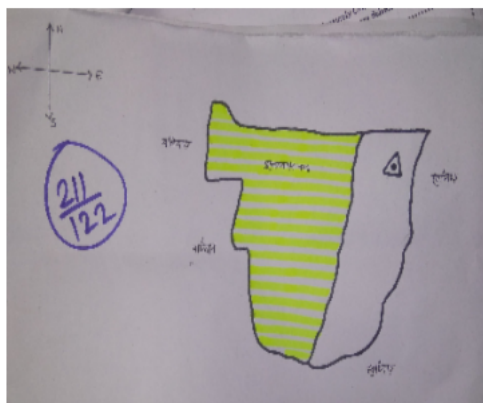

Nazri Naksha