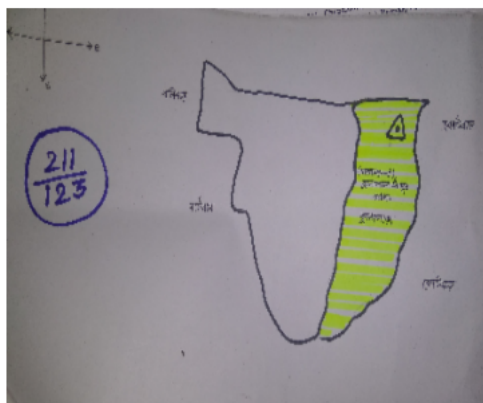

Nazri Naksha