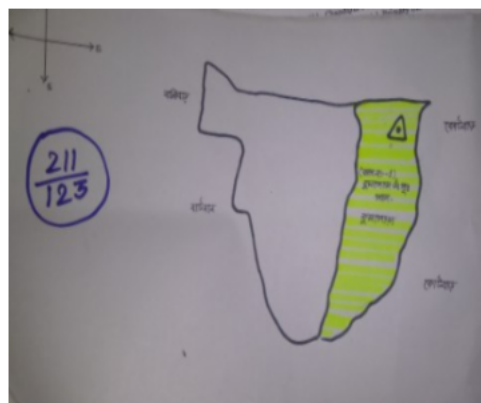

নির্বাচক নিবন্ধন আধিকারিকের স্বাক্ষর

Nazri Naksha

Google Map View

Polling Station Building Front View

Polling Station Front View

Cad View

Key MAP View

1 নাম : কাদের শাহা পিতার নাম: ফরিদ শাহা বাড়ির নং : n0049 বয়স : 61 লিঙ্গ : পুরুষ	ZXL2035525	ফটো উপলব্ধ	2 নাম : রেহেনা বিবি স্বামীর নাম: কাদের শাহা বাড়ির নং : n0049 বয়স : 54 লিঙ্গ : মহিলা	ZXL2035699	ফটো উপলব্ধ	3 নাম : আপসানা বিবি স্বামীর নাম: হাবিউল মল্লিক বাড়ির নং : n0121 বয়স : 36 লিঙ্গ : মহিলা	ZXL1111426	ফটো উপলব্ধ
4 নাম : সাবিলা বিবি স্বামীর নাম: মিয়াদাদ আলি খাঁন বাড়ির নং : n0053 বয়স : 35 লিঙ্গ : মহিলা	ZXL1112366	ফটো উপলব্ধ	5 নাম : সেক সরজুল পিতার নাম: সেক সহরাব বাড়ির নং : n0133 বয়স : 47 লিঙ্গ : পুরুষ	CGF1546191	ফটো উপলব্ধ	6 নাম : সেতারুণ বেগম স্বামীর নাম: মজফফর আলি খাঁন বাড়ির নং : n0061 বয়স : 39 লিঙ্গ : মহিলা	CGF2585503	ফটো উপলব্ধ
7 নাম : জাহানারা বিবি স্বামীর নাম: মুরসেদ বাড়ির নং : n0132 বয়স : 61 লিঙ্গ : মহিলা	WB/30/207/300209	ফটো উপলব্ধ	8 নাম : সেক মুরসেদ পিতার নাম: সেক বাহার বাড়ির নং : n0133 বয়স : 65 লিঙ্গ : পুরুষ	WB/30/207/300431	ফটো উপলব্ধ	9 নাম : আমিরুল মল্লিক পিতার নাম: আনসার মল্লিক বাড়ির নং : 0125 বয়স : 35 লিঙ্গ : পুরুষ	ZXL1382407	ফটো উপলব্ধ
10 নাম : সেক সাহিন পিতার নাম: সেক সারাউদ্দিন বাড়ির নং : 0055 বয়স : 30 লিঙ্গ : পুরুষ	ZXL1766856	ফটো উপলব্ধ	11 নাম : কহুল সাহা পিতার নাম: কাদের সাহা বাড়ির নং : 0049 বয়স : 32 লিঙ্গ : পুরুষ	ZXL1766831	ফটো উপলব্ধ	12 নাম : শানু সাহা পিতার নাম: কাদের সাহা বাড়ির নং : n0049 বয়স : 36 লিঙ্গ : পুরুষ	ZXL1476860	ফটো উপলব্ধ
13 নাম : সেক সামিম পিতার নাম: সেক সফিউল বাড়ির নং : N0055 বয়স : 27 লিঙ্গ : পুরুষ	ZXL1916303	ফটো উপলব্ধ	14 নাম : সাবানা বিবি স্বামীর নাম: সনু সাহা বাড়ির নং : n0049 বয়স : 32 লিঙ্গ : মহিলা	ZXL1603851	ফটো উপলব্ধ	15 নাম : মিনারা বেগম স্বামীর নাম: লুতফর আলি খাঁন বাড়ির নং : n0053 বয়স : 59 লিঙ্গ : মহিলা	WB/30/207/312365	ফটো উপলব্ধ
16 নাম : মিয়াদাদ আলি খাঁন মায়ের নাম: মিনারা বেগম বাড়ির নং : n0053 বয়স : 42 লিঙ্গ : পুরুষ	CGF2425825	ফটো উপলব্ধ	17 নাম : মিজানুর আলি খাঁন পিতার নাম: লুতফর আলি খাঁন বাড়ির নং : n0053 বয়স : 36 লিঙ্গ : পুরুষ	CGF2498319	ফটো উপলব্ধ	18 নাম : রিজিয়া বিবি স্বামীর নাম: আলিহোসেন বাড়ির নং : n0054 বয়স : 78 লিঙ্গ : মহিলা	WB/30/207/312126	ফটো উপলব্ধ
19 নাম : সেক মানিক পিতার নাম: সেক তৈমুর বাড়ির নং : n0055 বয়স : 47 লিঙ্গ : পুরুষ	CGF2248003	ফটো উপলব্ধ	20 নাম : কহিনুর বিবি স্বামীর নাম: সেক তৈমুর বাড়ির নং : n0055 বয়স : 75 লিঙ্গ : মহিলা	CGF2248011	ফটো উপলব্ধ	21 নাম : সেক সফিউল পিতার নাম: সেক সহরাব বাড়ির নং : n0055 বয়স : 51 লিঙ্গ : পুরুষ	CGF1545805	ফটো উপলব্ধ
22 নাম : সাবেরা বিবি স্বামীর নাম: সেক সফিউল বাড়ির নং : n0055 বয়স : 46 লিঙ্গ : মহিলা	CGF1546233	ফটো উপলব্ধ	23 নাম : সেক সারাউদ্দিন পিতার নাম: সেক সহরাব বাড়ির নং : n0055 বয়স : 59 লিঙ্গ : পুরুষ	CGF1545854	ফটো উপলব্ধ	24 নাম : আষেমা বিবি স্বামীর নাম: মানিক সেক বাড়ির নং : n0055 বয়স : 40 লিঙ্গ : মহিলা	CGF2498285	ফটো উপলব্ধ
25 নাম : মর্জিনা বিবি স্বামীর নাম: সেক সরজুল বাড়ির নং : n0055 বয়স : 39 লিঙ্গ : মহিলা	ZXL0502575	ফটো উপলব্ধ	26 নাম : হাসিনা বিবি স্বামীর নাম: মাসুক আলি খাঁন বাড়ির নং : n0146 বয়স : 37 লিঙ্গ : মহিলা	ZXL0523878	ফটো উপলব্ধ	27 নাম : আসিয়া বিবি স্বামীর নাম: সেক সামিম বাড়ির নং : এন0055 বয়স : 26 লিঙ্গ : মহিলা	ZXL1988997	ফটো উপলব্ধ
28 নাম : সেক আনিসুর পিতার নাম: সেক সফিউল বাড়ির নং : এন0055 বয়স : 26 লিঙ্গ : পুরুষ	ZXL1989045	ফটো উপলব্ধ	29 নাম : শাকিল মল্লিক পিতার নাম: আনসার মল্লিক বাড়ির নং : 0126 বয়স : 33 লিঙ্গ : পুরুষ	ZXL1382415	ফটো উপলব্ধ	30 নাম : পম্পা বিবি স্বামীর নাম: আশিক আলি খাঁন বাড়ির নং : n0148 বয়স : 38 লিঙ্গ : মহিলা	ZXL0523860	ফটো উপলব্ধ