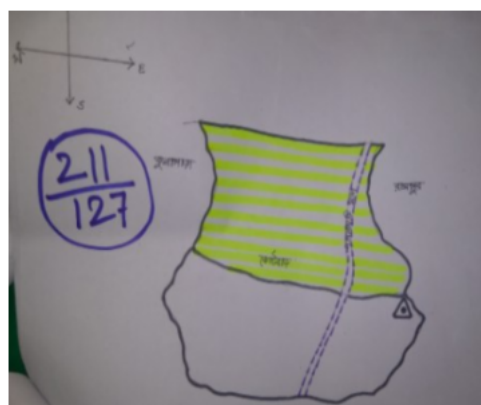

নির্বাচক নিবন্ধন আধিকারিকের স্বাক্ষর

Nazri Naksha

Google Map View

Polling Station Building Front View

Polling Station Front View

Cad View

Key MAP View

1 নাম : সরিফা বিবি স্বামীর নাম: সেক মাসুদ হোসন বাড়ির নং : n0026 বয়স : 39 লিঙ্গ : মহিলা	CGF2499499 ফটো উপলব্ধ	2 নাম : সেক মুস্তফা পিতার নাম: সেক খাঁদু বাড়ির নং : n0027 বয়স : 55 লিঙ্গ : পুরুষ	ZXL2174084 ফটো উপলব্ধ	3 নাম : জেইগুন বিবি স্বামীর নাম: সেক মুস্তফা বাড়ির নং : n0027 বয়স : 50 লিঙ্গ : মহিলা	ZXL2174035 ফটো উপলব্ধ
4 নাম : সেক জামিউল পিতার নাম: সেক মোস্তফা বাড়ির নং : n0027 বয়স : 33 লিঙ্গ : পুরুষ	ZXL1383652 ফটো উপলব্ধ	5 নাম : সেক মনতাজ পিতার নাম: আবিদ বাড়ির নং : n0028 বয়স : 68 লিঙ্গ : পুরুষ	WB/30/207/321368 ফটো উপলব্ধ	6 নাম : রীনা বিবি স্বামীর নাম: সেক লালু বাড়ির নং : n0028 বয়স : 32 লিঙ্গ : মহিলা	ZXL1479211 ফটো উপলব্ধ
7 নাম : সাবিনা বিবি স্বামীর নাম: সেক রাজু বাড়ির নং : n0001 বয়স : 36 লিঙ্গ : মহিলা	ZXL1689983 ফটো উপলব্ধ	8 নাম : আরজিনা বিবি স্বামীর নাম: সেক আনারুল বাড়ির নং : n0028 বয়স : 39 লিঙ্গ : মহিলা	CGF2586444 ফটো উপলব্ধ	9 নাম : সেক সেরাজুল পিতার নাম: সেক মন্টু বাড়ির নং : n0028 বয়স : 35 লিঙ্গ : পুরুষ	ZXL1383660 ফটো উপলব্ধ
10 নাম : সেক ফরিদ পিতার নাম: সেক মন্টু বাড়ির নং : n0029 বয়স : 51 লিঙ্গ : পুরুষ	WB/30/207/321168 ফটো উপলব্ধ	11 নাম : আজমিরা বিবি স্বামীর নাম: সেক ফরিদ বাড়ির নং : n0029 বয়স : 47 লিঙ্গ : মহিলা	CGF2005676 ফটো উপলব্ধ	12 নাম : সেক সামাজুল পিতার নাম: সেক মন্টু বাড়ির নং : n0029 বয়স : 33 লিঙ্গ : পুরুষ	ZXL1478916 ফটো উপলব্ধ
13 নাম : ফরিদা বিবি স্বামীর নাম: সেক সামাজুল বাড়ির নং : n0029 বয়স : 36 লিঙ্গ : মহিলা	ZXL1249523 ফটো উপলব্ধ	14 নাম : আমেনা বিবি স্বামীর নাম: মন্টু বাড়ির নং : n0029 বয়স : 65 লিঙ্গ : মহিলা	WB/30/207/321104 ফটো উপলব্ধ	15 নাম : সেক মোর্তজা পিতার নাম: সেক রসিদ বাড়ির নং : n0029 বয়স : 36 লিঙ্গ : পুরুষ	ZXL1690247 ফটো উপলব্ধ
16 নাম : শোলে বিবি স্বামীর নাম: মুরসেদ বাড়ির নং : n0029 বয়স : 51 লিঙ্গ : মহিলা	WB/30/207/321103 ফটো উপলব্ধ	17 নাম : রোজিনা বিবি স্বামীর নাম: সেক রাজু বাড়ির নং : 211 বয়স : 38 লিঙ্গ : মহিলা	CGF2586410 ফটো উপলব্ধ	18 নাম : সানোয়ারা বিবি স্বামীর নাম: সেক সেরাজুল বাড়ির নং : n0029 বয়স : 36 লিঙ্গ : মহিলা	ZXL1249531 ফটো উপলব্ধ
19 নাম : সেক হাসিবুল পিতার নাম: সেক আবু বাড়ির নং : n0030 বয়স : 30 লিঙ্গ : পুরুষ	ZXL1690106 ফটো উপলব্ধ	20 নাম : সেক জাহাঙ্গীর পিতার নাম: সেক আবুকালাম বাড়ির নং : n0001 বয়স : 41 লিঙ্গ : পুরুষ	CGF2586451 ফটো উপলব্ধ	21 নাম : সেক তাহার পিতার নাম: সেক আবুকালাম বাড়ির নং : n0001 বয়স : 38 লিঙ্গ : পুরুষ	CGF2586469 ফটো উপলব্ধ
22 নাম : মহসিনা বিবি স্বামীর নাম: সেক জাকির বাড়ির নং : n0001 বয়স : 38 লিঙ্গ : মহিলা	CGF2586477 ফটো উপলব্ধ	23 নাম : সবেদা বিবি স্বামীর নাম: সেক রাজিব বাড়ির নং : n0036 বয়স : 37 লিঙ্গ : মহিলা	CGF2586782 ফটো উপলব্ধ	24 নাম : লায়লা বেওয়া স্বামীর নাম: সেক আবুল বাড়ির নং : n0039 বয়স : 77 লিঙ্গ : মহিলা	WB/30/207/321406 ফটো উপলব্ধ
25 নাম : আঙ্গরেজ বেওয়া স্বামীর নাম: সেক ইদ্রিশ বাড়ির নং : n0039 বয়স : 71 লিঙ্গ : মহিলা	WB/30/207/321411 ফটো উপলব্ধ	26 নাম : সেক জানেস পিতার নাম: সেক ইদ্রিশ বাড়ির নং : n0039 বয়স : 41 লিঙ্গ : পুরুষ	ZXL0518720 ফটো উপলব্ধ	27 নাম : সেক আলম পিতার নাম: সেক ইদ্রিশ বাড়ির নং : n0039 বয়স : 46 লিঙ্গ : পুরুষ	CGF2005692 ফটো উপলব্ধ
28 নাম : সেক রাজু পিতার নাম: সেক সাবুল বাড়ির নং : n0039 বয়স : 43 লিঙ্গ : পুরুষ	CGF2586659 ফটো উপলব্ধ	29 নাম : সারফা বিবি স্বামীর নাম: সেক রাজু বাড়ির নং : n0039 বয়স : 44 লিঙ্গ : মহিলা	CGF2586667 ফটো উপলব্ধ	30 নাম : সেক রফুল পিতার নাম: সেক আজাদ বাড়ির নং : N0020 বয়স : 27 লিঙ্গ : পুরুষ	ZXL1937176 ফটো উপলব্ধ