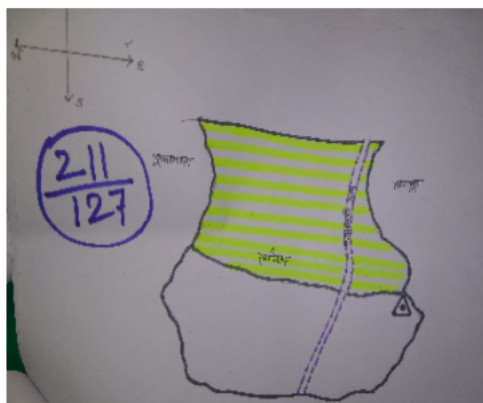

Nazri Naksha