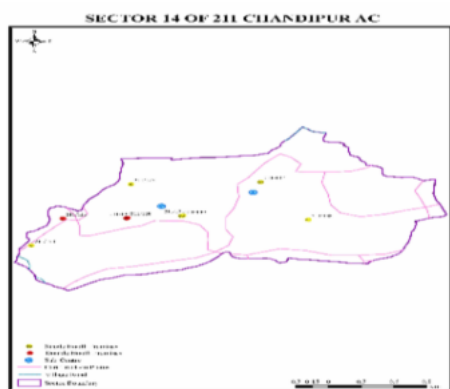

নির্বাচক নিবন্ধন আধিকারিকের স্বাক্ষর

Nazri Naksha

Google Map View

Polling Station Building Front View

Polling Station Front View

Cad View

Key MAP View

বিধানসভা নির্বাচনক্ষেত্রের নং, নাম : 211-চণ্ডীপুর
ভাগ নং, নাম : 1-আটাস্তর উত্তর দক্ষিন পাড়া