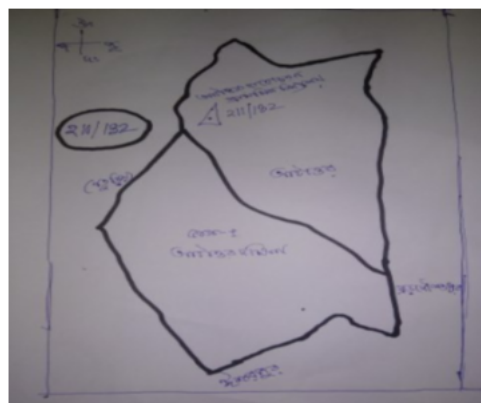

Key MAP View