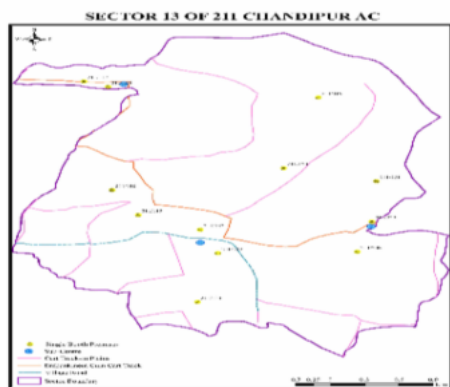

নির্বাচক নিবন্ধন আধিকারিকের স্বাক্ষর

Nazri Naksha

Google Map View

Polling Station Building Front View

Polling Station Front View

Cad View

Key MAP View

1 নাম : আলোয়া মল্লিক স্বামীর নাম: রফিকুদ্দিন মল্লিক বাড়ির নং : n0046 বয়স : 61 লিঙ্গ : মহিলা	CGF2502326 ফটো উপলব্ধ	2 নাম : মৌসুমী পড়য়া পিতার নাম: শিবশংকর পড়য়া বাড়ির নং : n0051 বয়স : 31 লিঙ্গ : মহিলা	ZXL1855428 ফটো উপলব্ধ	3 নাম : গৌরী মণ্ডল স্বামীর নাম: গৌতম মণ্ডল বাড়ির নং : n0089 বয়স : 39 লিঙ্গ : মহিলা	CGF2590560 ফটো উপলব্ধ
4 নাম : দেবব্রত মণ্ডল পিতার নাম: কালিপদ মণ্ডল বাড়ির নং : 0089 বয়স : 29 লিঙ্গ : পুরুষ	ZXL1772383 ফটো উপলব্ধ	5 নাম : শুভেন্দু মণ্ডল পিতার নাম: পিতাম্বর মণ্ডল বাড়ির নং : n0089 বয়স : 63 লিঙ্গ : পুরুষ	CGF2259661 ফটো উপলব্ধ	6 নাম : শিবানী মণ্ডল স্বামীর নাম: শুভেন্দু মণ্ডল বাড়ির নং : n0089 বয়স : 53 লিঙ্গ : মহিলা	WB/30/207/339717 ফটো উপলব্ধ
7 নাম : কালিপদ মণ্ডল পিতার নাম: পিতাম্বর মণ্ডল বাড়ির নং : n0089 বয়স : 60 লিঙ্গ : পুরুষ	WB/30/207/339900 ফটো উপলব্ধ	8 নাম : সত্যভামা মণ্ডল স্বামীর নাম: কালিপদ মণ্ডল বাড়ির নং : n0089 বয়স : 55 লিঙ্গ : মহিলা	WB/30/207/339306 ফটো উপলব্ধ	9 নাম : নিতাই মণ্ডল পিতার নাম: শুভেন্দু মণ্ডল বাড়ির নং : n0089 বয়স : 31 লিঙ্গ : পুরুষ	ZXL1691641 ফটো উপলব্ধ
10 নাম : সুব্রত মণ্ডল পিতার নাম: কালীপদ মণ্ডল বাড়ির নং : n0089 বয়স : 31 লিঙ্গ : পুরুষ	ZXL1607852 ফটো উপলব্ধ	11 নাম : গৌতম মণ্ডল পিতার নাম: অরবিন্দ মণ্ডল বাড়ির নং : n0089 বয়স : 41 লিঙ্গ : পুরুষ	CGF2590552 ফটো উপলব্ধ	12 নাম : অরবিন্দ মণ্ডল পিতার নাম: পিতাম্বর মণ্ডল বাড়ির নং : n0089 বয়স : 75 লিঙ্গ : পুরুষ	ZXL2182475 ফটো উপলব্ধ
13 নাম : বাণিমালী মণ্ডল স্বামীর নাম: অরবিন্দ মণ্ডল বাড়ির নং : n0089 বয়স : 65 লিঙ্গ : মহিলা	ZXL2182343 ফটো উপলব্ধ	14 নাম : গৌরহরি মণ্ডল পিতার নাম: শুভেন্দু মণ্ডল বাড়ির নং : এন0089 বয়স : 25 লিঙ্গ : পুরুষ	ZXL2307924 ফটো উপলব্ধ	15 নাম : অনুরোধ দাস মণ্ডল স্বামীর নাম: দেবব্রত মণ্ডল বাড়ির নং : বুরুন্দা বয়স : 24 লিঙ্গ : মহিলা	ZXL2594877 ফটো উপলব্ধ
16 নাম : সুস্মিতা কান্ডাল মণ্ডল স্বামীর নাম: সুব্রত মণ্ডল বাড়ির নং : এন0089 বয়স : 23 লিঙ্গ : মহিলা	ZXL2399277 ফটো উপলব্ধ	17 নাম : রেখা মহাতাল বাড়ই স্বামীর নাম: অসিত বাড়ই বাড়ির নং : এন0055 বয়স : 26 লিঙ্গ : মহিলা	ZXL2308054 ফটো উপলব্ধ	18 নাম : সন্তোষ বাড়ই পিতার নাম: বসন্ত বাড়ই বাড়ির নং : n0055 বয়স : 73 লিঙ্গ : পুরুষ	ZXL2188688 ফটো উপলব্ধ
19 নাম : ভবানী বাড়ই স্বামীর নাম: সন্তোষ বাড়ই বাড়ির নং : n0055 বয়স : 65 লিঙ্গ : মহিলা	ZXL2188670 ফটো উপলব্ধ	20 নাম : বর্ষা রানি বাড়ই স্বামীর নাম: বলাই চন্দ্র বাড়ই বাড়ির নং : n0055 বয়স : 55 লিঙ্গ : মহিলা	ZXL2182822 ফটো উপলব্ধ	21 নাম : প্রিয়ান্বিতা বাড়ই স্বামীর নাম: অসীম কুমার বাড়ই বাড়ির নং : n0055 বয়স : 30 লিঙ্গ : মহিলা	ZXL1691716 ফটো উপলব্ধ
22 নাম : বলাই চন্দ্র বাড়ই পিতার নাম: বসন্ত বাড়ই বাড়ির নং : n0055 বয়স : 61 লিঙ্গ : পুরুষ	ZXL2182863 ফটো উপলব্ধ	23 নাম : অমলকুমার বাড়ই পিতার নাম: সন্তোষ বাড়ই বাড়ির নং : n0055 বয়স : 44 লিঙ্গ : পুরুষ	CGF2259588 ফটো উপলব্ধ	24 নাম : অসিত বাড়ই পিতার নাম: সন্তোষ বাড়ই বাড়ির নং : n0055 বয়স : 36 লিঙ্গ : মহিলা	ZXL1202951 ফটো উপলব্ধ
25 নাম : অসীম কুমার বাড়ই পিতার নাম: সন্তোষ বাড়ই বাড়ির নং : n0055 বয়স : 36 লিঙ্গ : পুরুষ	ZXL1202944 ফটো উপলব্ধ	26 নাম : সুদীপ্ত কুমার মণ্ডল পিতার নাম: দিলীপ কুমার মণ্ডল বাড়ির নং : n0071 বয়স : 40 লিঙ্গ : পুরুষ	CGF2381689 ফটো উপলব্ধ	27 নাম : মনি বর্মন (মণ্ডল) স্বামীর নাম: সুদীপ্ত কুমার মণ্ডল বাড়ির নং : n0071 বয়স : 33 লিঙ্গ : মহিলা	ZXL1482157 ফটো উপলব্ধ
28 নাম : নিমাই মণ্ডল পিতার নাম: বিদ্যাধর মণ্ডল বাড়ির নং : n0092 বয়স : 40 লিঙ্গ : পুরুষ	ZXL0557728 ফটো উপলব্ধ	29 নাম : জয়দেব মণ্ডল পিতার নাম: বিদ্যাধর মণ্ডল বাড়ির নং : n0092 বয়স : 60 লিঙ্গ : পুরুষ	ZXL2182434 ফটো উপলব্ধ	30 নাম : ছায়ারাণী মণ্ডল স্বামীর নাম: দিলীপ মণ্ডল বাড়ির নং : n0071 বয়স : 59 লিঙ্গ : মহিলা	ZXL2182368 ফটো উপলব্ধ