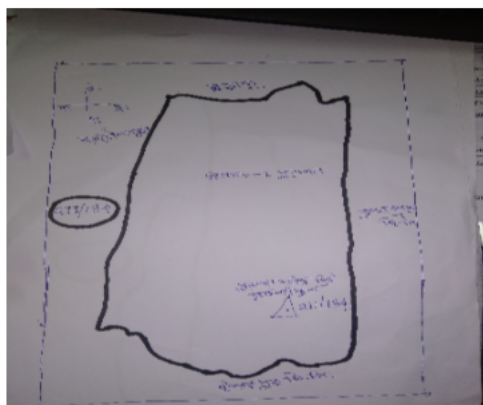

Nazri Naksha