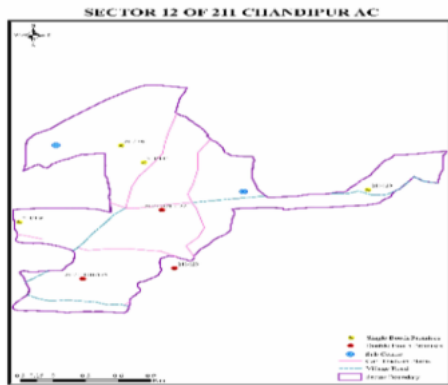

নির্বাচক নিবন্ধন আধিকারিকের স্বাক্ষর

Nazri Naksha

Google Map View

Polling Station Building Front View

Polling Station Front View

Cad View

Key MAP View

বিধানসভা নির্বাচনক্ষেত্রের নং, নাম : 211-চণ্ডীপুর  
ভাগ নং, নাম : 1-বাটনান পূর্ব পাড়া