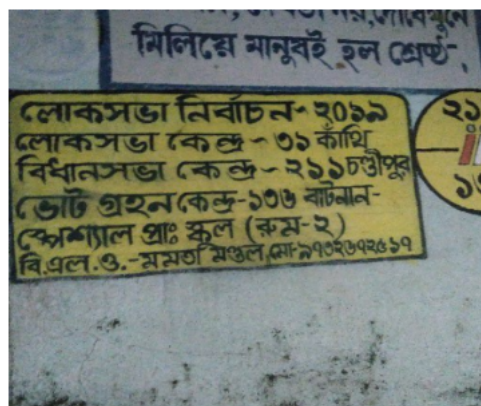

নির্বাচক নিবন্ধন আধিকারিকের স্বাক্ষর

Nazri Naksha

Google Map View

Polling Station Building Front View

Polling Station Front View

Cad View

Key MAP View

1 নাম : তাজমেরা বিবি স্বামীর নাম: সেক সেইদুল বাড়ির নং : এন00125 বয়স : 35 লিঙ্গ : মহিলা	ZXL1200088 ফটো উপলব্ধ	2 নাম : সায়রা বেওয়া স্বামীর নাম: সেক আব্দুল খালেক বাড়ির নং : n0142 বয়স : 66 লিঙ্গ : মহিলা	ZXL1115153 ফটো উপলব্ধ	3 নাম : সেক আয়ুব পিতার নাম: সেক আকবর বাড়ির নং : n0143 বয়স : 52 লিঙ্গ : পুরুষ	WB/30/207/300437 ফটো উপলব্ধ
4 নাম : হালিমা বিবি স্বামীর নাম: সেক আলি খান বাড়ির নং : n0106 বয়স : 38 লিঙ্গ : মহিলা	ZXL1249705 ফটো উপলব্ধ	5 নাম : মনজা বিবি স্বামীর নাম: কাবিল আলি খান বাড়ির নং : n0170 বয়স : 39 লিঙ্গ : মহিলা	ZXL0562553 ফটো উপলব্ধ	6 নাম : সেক বাবুল পিতার নাম: সেক সেইদুল বাড়ির নং : n0172 বয়স : 35 লিঙ্গ : পুরুষ	ZXL1304625 ফটো উপলব্ধ
7 নাম : অপর্ণা মাইতি পিতার নাম: সচিন পট্টনায়ক বাড়ির নং : এন0037 বয়স : 22 লিঙ্গ : মহিলা	ZXL2441947 ফটো উপলব্ধ	8 নাম : সামিমা বিবি স্বামীর নাম: সেক মাতাবুল বাড়ির নং : n0176 বয়স : 35 লিঙ্গ : মহিলা	ZXL1386721 ফটো উপলব্ধ	9 নাম : সেক হাসিবুল পিতার নাম: সেক সেইদুল বাড়ির নং : n0177 বয়স : 37 লিঙ্গ : পুরুষ	ZXL1386713 ফটো উপলব্ধ
10 নাম : আসোমা বিবি স্বামীর নাম: মানিক সেক বাড়ির নং : n0185 বয়স : 34 লিঙ্গ : মহিলা	ZXL1608132 ফটো উপলব্ধ	11 নাম : সাকিলা বিবি স্বামীর নাম: সেক মুক্তার বাড়ির নং : n0188 বয়স : 48 লিঙ্গ : মহিলা	CGF2261873 ফটো উপলব্ধ	12 নাম : সেক মিনাজুল পিতার নাম: সেক মর্শেদ বাড়ির নং : n0087 বয়স : 38 লিঙ্গ : পুরুষ	CGF2591147 ফটো উপলব্ধ
13 নাম : সেক আসপাক পিতার নাম: সেক মুক্তিয়ার বাড়ির নং : n0087 বয়স : 35 লিঙ্গ : পুরুষ	ZXL1608140 ফটো উপলব্ধ	14 নাম : সুবেদন বিবি স্বামীর নাম: আব্দুল বাড়ির নং : n0079 বয়স : 83 লিঙ্গ : মহিলা	CGF1547462 ফটো উপলব্ধ	15 নাম : বিলকিস বিবি স্বামীর নাম: সেক মেহেদুল বাড়ির নং : n0079 বয়স : 37 লিঙ্গ : মহিলা	ZXL1386960 ফটো উপলব্ধ
16 নাম : সেক হামিদুল পিতার নাম: সেক আব্দুল বাড়ির নং : n0079 বয়স : 40 লিঙ্গ : পুরুষ	CGF2502672 ফটো উপলব্ধ	17 নাম : আজমিরা বিবি স্বামীর নাম: সেক হামিদুল বাড়ির নং : n0079 বয়স : 38 লিঙ্গ : মহিলা	CGF2591014 ফটো উপলব্ধ	18 নাম : রূপসানা বিবি স্বামীর নাম: সেক সেইরুদ্দিন বাড়ির নং : n0080 বয়স : 51 লিঙ্গ : মহিলা	CGF1547223 ফটো উপলব্ধ
19 নাম : নুরজান বেওয়া স্বামীর নাম: মলাবজ্র বাড়ির নং : n0082 বয়স : 93 লিঙ্গ : মহিলা	WB/30/207/345235 ফটো উপলব্ধ	20 নাম : সেক আলাউদ্দিন পিতার নাম: কাসেদ বাড়ির নং : n0085 বয়স : 63 লিঙ্গ : পুরুষ	CGF1546654 ফটো উপলব্ধ	21 নাম : সেক রাজেশ পিতার নাম: সেক আলাউদ্দিন বাড়ির নং : n0085 বয়স : 36 লিঙ্গ : পুরুষ	ZXL1304906 ফটো উপলব্ধ
22 নাম : হুসনেয়ারা বিবি স্বামীর নাম: সেক রাজেশ বাড়ির নং : n0085 বয়স : 31 লিঙ্গ : মহিলা	ZXL1608389 ফটো উপলব্ধ	23 নাম : সেক মুকেশ পিতার নাম: সেক আলাউদ্দিন বাড়ির নং : n0085 বয়স : 36 লিঙ্গ : পুরুষ	ZXL1386994 ফটো উপলব্ধ	24 নাম : ফুলজান বিবি স্বামীর নাম: সেক আলাউদ্দিন বাড়ির নং : n0085 বয়স : 58 লিঙ্গ : মহিলা	WB/30/207/345590 ফটো উপলব্ধ
25 নাম : সেক রাজা পিতার নাম: রাজু সেক বাড়ির নং : n0085 বয়স : 35 লিঙ্গ : পুরুষ	ZXL1608066 ফটো উপলব্ধ	26 নাম : সেক এনামুল পিতার নাম: ময়সন সেক বাড়ির নং : n0085 বয়স : 36 লিঙ্গ : পুরুষ	ZXL1608074 ফটো উপলব্ধ	27 নাম : সেক সালাউদ্দিন পিতার নাম: সেক মোতি বাড়ির নং : n0086 বয়স : 63 লিঙ্গ : পুরুষ	WB/30/207/345523 ফটো উপলব্ধ
28 নাম : নসিবা বিবি স্বামীর নাম: সালাউদ্দিন বাড়ির নং : n0086 বয়স : 48 লিঙ্গ : মহিলা	ZXL2097277 ফটো উপলব্ধ	29 নাম : সুজাফর সেক পিতার নাম: সালাউদ্দিন সেক বাড়ির নং : n0086 বয়স : 35 লিঙ্গ : পুরুষ	ZXL1608157 ফটো উপলব্ধ	30 নাম : আরমিনা বিবি স্বামীর নাম: সেক জাহেদুল ইসলাম বাড়ির নং : n0087 বয়স : 30 লিঙ্গ : মহিলা	ZXL1692003 ফটো উপলব্ধ