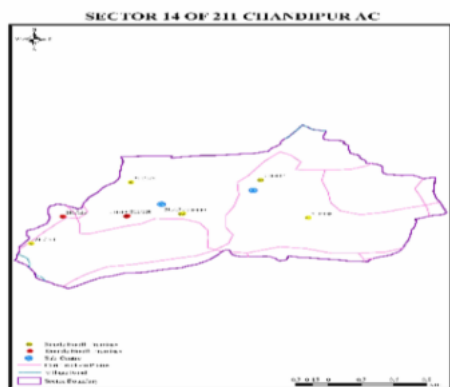

নির্বাচক নিবন্ধন আধিকারিকের স্বাক্ষর

Nazri Naksha

Google Map View

Polling Station Building Front View

Polling Station Front View

Cad View

Key MAP View

1 নাম : টুম্পা আচার্য স্বামীর নাম: উদয় শঙ্কর আচার্য বাড়ির নং : এন0124 বয়স : 27 লিঙ্গ : মহিলা	ZXL1971415 ফটো উপলব্ধ	2 নাম : শিব শংকর আচার্য পিতার নাম: জয়ন্ত আচার্য বাড়ির নং : এন0149 বয়স : 26 লিঙ্গ : পুরুষ	ZXL1970813 ফটো উপলব্ধ	3 নাম : মনিশংকর আচার্য পিতার নাম: তারাশংকর আচার্য বাড়ির নং : N0169 বয়স : 25 লিঙ্গ : পুরুষ	ZXL2239846 ফটো উপলব্ধ
4 নাম : মৌমিতা আচার্য স্বামীর নাম: শ্যামসুন্দর আচার্য বাড়ির নং : n0170 বয়স : 26 লিঙ্গ : মহিলা	ZXL1970847 ফটো উপলব্ধ	5 নাম : তুলি আচার্য স্বামীর নাম: রাধাকান্ত আচার্য বাড়ির নং : এন0104 বয়স : 28 লিঙ্গ : মহিলা	ZXL1981331 ফটো উপলব্ধ	6 নাম : পলাশ আচার্য পিতার নাম: বাটুল কুমার আচার্য বাড়ির নং : n0106 বয়স : 28 লিঙ্গ : পুরুষ	ZXL1856236 ফটো উপলব্ধ
7 নাম : লালমোহন কর পিতার নাম: শক্তিপদ কর বাড়ির নং : n0016 বয়স : 46 লিঙ্গ : পুরুষ	CGF2501245 ফটো উপলব্ধ	8 নাম : উমা কর স্বামীর নাম: লালমোহন কর বাড়ির নং : n0016 বয়স : 41 লিঙ্গ : মহিলা	CGF2589570 ফটো উপলব্ধ	9 নাম : অনিমা কর স্বামীর নাম: তাপস কর বাড়ির নং : n0016 বয়স : 46 লিঙ্গ : মহিলা	CGF2256543 ফটো উপলব্ধ
10 নাম : নির্মালা কর স্বামীর নাম: ভাগ্যধর কর বাড়ির নং : n0017 বয়স : 71 লিঙ্গ : মহিলা	WB/30/207/333076 ফটো উপলব্ধ	11 নাম : মুনাল কর পিতার নাম: ভাগ্যধর কর বাড়ির নং : n0017 বয়স : 51 লিঙ্গ : পুরুষ	WB/30/207/333093 ফটো উপলব্ধ	12 নাম : প্রতিমা কর স্বামীর নাম: মুনাল কর বাড়ির নং : n0017 বয়স : 38 লিঙ্গ : মহিলা	ZXL0543439 ফটো উপলব্ধ
13 নাম : কুনাল কুমার কর পিতার নাম: ভাগ্যধর কর বাড়ির নং : n0017 বয়স : 42 লিঙ্গ : পুরুষ	CGF2256519 ফটো উপলব্ধ	14 নাম : বিষ্ণুপদ কর পিতার নাম: বীরেন্দ্র কর বাড়ির নং : n0017 বয়স : 46 লিঙ্গ : পুরুষ	CGF1585215 ফটো উপলব্ধ	15 নাম : সুধীর কর পিতার নাম: যাদব কর বাড়ির নং : n0016 বয়স : 80 লিঙ্গ : পুরুষ	WB/30/207/333789 ফটো উপলব্ধ
16 নাম : মনোরঞ্জন কর পিতার নাম: সুধীর কর বাড়ির নং : n0016 বয়স : 54 লিঙ্গ : পুরুষ	WB/30/207/333867 ফটো উপলব্ধ	17 নাম : সবিতা কর স্বামীর নাম: মনোরঞ্জন কর বাড়ির নং : n0016 বয়স : 52 লিঙ্গ : মহিলা	CGF2256535 ফটো উপলব্ধ	18 নাম : তাপসকুমার কর পিতার নাম: সুধীর কর বাড়ির নং : n0016 বয়স : 48 লিঙ্গ : পুরুষ	CGF1549625 ফটো উপলব্ধ
19 নাম : মাধবী কর স্বামীর নাম: শক্তিপদ কর বাড়ির নং : n0016 বয়স : 65 লিঙ্গ : মহিলা	WB/30/207/333766 ফটো উপলব্ধ	20 নাম : দুলাল কুমার কর পিতার নাম: ভাগ্যধর কর বাড়ির নং : n0017 বয়স : 57 লিঙ্গ : পুরুষ	WB/30/207/333730 ফটো উপলব্ধ	21 নাম : দীপঙ্কর কর পিতার নাম: মনোরঞ্জন কর বাড়ির নং : 0016 বয়স : 30 লিঙ্গ : পুরুষ	ZXL1774280 ফটো উপলব্ধ
22 নাম : শ্যামপদ কর পিতার নাম: বীরেন্দ্র কর বাড়ির নং : N0017 বয়স : 28 লিঙ্গ : পুরুষ	ZXL1923747 ফটো উপলব্ধ	23 নাম : অশোক কুমার কর পিতার নাম: শক্তিপদ কর বাড়ির নং : 016 বয়স : 38 লিঙ্গ : পুরুষ	ZXL1483916 ফটো উপলব্ধ	24 নাম : সৌরভ কর পিতার নাম: তাপস কুমার কর বাড়ির নং : এন0016 বয়স : 27 লিঙ্গ : পুরুষ	ZXL1962570 ফটো উপলব্ধ
25 নাম : দিগ্ভীরাণী কর স্বামীর নাম: বীরেন্দ্র কর বাড়ির নং : n0017 বয়স : 66 লিঙ্গ : মহিলা	ZXL2186286 ফটো উপলব্ধ	26 নাম : শক্তিপদ কর পিতার নাম: যাদব কর বাড়ির নং : n0016 বয়স : 78 লিঙ্গ : পুরুষ	ZXL2186419 ফটো উপলব্ধ	27 নাম : শিপ্রা কর স্বামীর নাম: দুলাল কুমার কর বাড়ির নং : n0017 বয়স : 49 লিঙ্গ : মহিলা	WB/30/207/333077 ফটো উপলব্ধ
28 নাম : সংযুক্তা মাইতি(দাস) স্বামীর নাম: জয়দীপ মাইতি বাড়ির নং : n0015 বয়স : 45 লিঙ্গ : মহিলা	ZXL1202126 ফটো উপলব্ধ	29 নাম : কৃষ্ণপদ কর পিতার নাম: বীরেন্দ্র কর বাড়ির নং : n0017 বয়স : 32 লিঙ্গ : পুরুষ	ZXL1692581 ফটো উপলব্ধ	30 নাম : পম্পা (মাইতি) কর স্বামীর নাম: কুনাল (মাইতি) কর বাড়ির নং : n0017 বয়স : 37 লিঙ্গ : মহিলা	ZXL1303544 ফটো উপলব্ধ