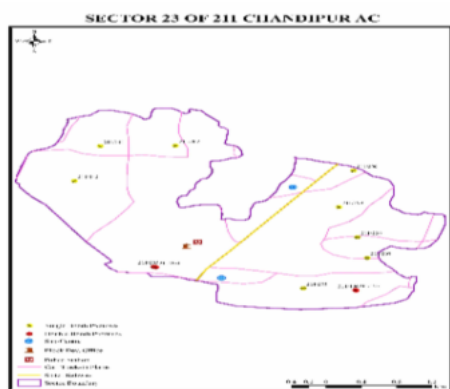

নির্বাচক নিবন্ধন আধিকারিকের স্বাক্ষর

Nazri Naksha

Google Map View

Polling Station Building Front View

Polling Station Front View

Cad View

Key MAP View

1	CGF2594059	নাম : অজিত পড়য়া পিতার নাম: ধীরেন্দ্রনাথ পড়য়া বাড়ির নং : n0123 বয়স : 44 লিঙ্গ : পুরুষ	ফটো উপলব্ধ	2	CGF2267243	নাম : পৌরহরি পড়য়া পিতার নাম: ধীরেন্দ্রনাথ পড়য়া বাড়ির নং : n0123 বয়স : 46 লিঙ্গ : পুরুষ	ফটো উপলব্ধ	3	CGF1591882	নাম : দিপালী পড়য়া স্বামীর নাম: পৌরহরি পড়য়া বাড়ির নং : n0123 বয়স : 47 লিঙ্গ : মহিলা	ফটো উপলব্ধ
4	ZXL2086866	নাম : সন্ধ্যারানী পড়য়া স্বামীর নাম: ধীরেন্দ্র পড়য়া বাড়ির নং : n0123 বয়স : 75 লিঙ্গ : মহিলা	ফটো উপলব্ধ	5	ZXL1912518	নাম : সঞ্জয় পড়য়া পিতার নাম: পৌরহরি পড়য়া বাড়ির নং : N0123 বয়স : 27 লিঙ্গ : পুরুষ	ফটো উপলব্ধ	6	ZXL2087013	নাম : দীপক কুমার সাঁতরা পিতার নাম: শ্রীনিবাস সাঁতরা বাড়ির নং : n0035 বয়স : 68 লিঙ্গ : পুরুষ	ফটো উপলব্ধ
7	WB/30/207/357594	নাম : দিলীপ সাঁতরা পিতার নাম: শ্রীনিবাস সাঁতরা বাড়ির নং : n0035 বয়স : 63 লিঙ্গ : পুরুষ	ফটো উপলব্ধ	8	WB/30/207/357804	নাম : সন্ধ্যা সাঁতরা স্বামীর নাম: দিলীপ সাঁতরা বাড়ির নং : n0035 বয়স : 57 লিঙ্গ : মহিলা	ফটো উপলব্ধ	9	ZXL1389097	নাম : রঞ্জীব কুমার সাঁতরা পিতার নাম: দিলীপ সাঁতরা বাড়ির নং : n0035 বয়স : 39 লিঙ্গ : পুরুষ	ফটো উপলব্ধ
10	ZXL1610955	নাম : মিঠু সাঁতরা স্বামীর নাম: রঞ্জীব কুমার সাঁতরা বাড়ির নং : n0035 বয়স : 31 লিঙ্গ : মহিলা	ফটো উপলব্ধ	11	WB/30/207/357803	নাম : আরতি সাঁতরা স্বামীর নাম: দীপক সাঁতরা বাড়ির নং : n0035 বয়স : 63 লিঙ্গ : মহিলা	ফটো উপলব্ধ	12	ZXL1206283	নাম : সঞ্জীব কুমার সাঁতরা পিতার নাম: দিলীপ কুমার সাঁতরা বাড়ির নং : n0035 বয়স : 39 লিঙ্গ : পুরুষ	ফটো উপলব্ধ
13	CGF2267581	নাম : সঞ্জয় সাঁতরা পিতার নাম: দীপক সাঁতরা বাড়ির নং : n0035 বয়স : 45 লিঙ্গ : পুরুষ	ফটো উপলব্ধ	14	CGF2504629	নাম : শিবানী সাঁতরা স্বামীর নাম: সঞ্জয় সাঁতরা বাড়ির নং : n0035 বয়স : 42 লিঙ্গ : মহিলা	ফটো উপলব্ধ	15	ZXL1389105	নাম : পাপিয়া সাঁতরা স্বামীর নাম: সঞ্জীব সাঁতরা বাড়ির নং : n0035 বয়স : 37 লিঙ্গ : মহিলা	ফটো উপলব্ধ
16	ZXL2552016	নাম : সৌমেন সাঁতরা পিতার নাম: সঞ্জয় সাঁতরা বাড়ির নং : ০০৩৫ বয়স : 22 লিঙ্গ : পুরুষ	ফটো উপলব্ধ	17	WB/30/207/357125	নাম : দুর্গাপদ কর পিতার নাম: রাখাল কর বাড়ির নং : n0010 বয়স : 69 লিঙ্গ : পুরুষ	ফটো উপলব্ধ	18	ZXL1116565	নাম : শিবশংকর কর পিতার নাম: দুর্গাপদ কর বাড়ির নং : n0010 বয়স : 36 লিঙ্গ : পুরুষ	ফটো উপলব্ধ
19	CGF2267094	নাম : সুভা কর স্বামীর নাম: নিমাই কর বাড়ির নং : n0010 বয়স : 46 লিঙ্গ : মহিলা	ফটো উপলব্ধ	20	WB/30/207/357932	নাম : নিমাই চন্দ্র কর পিতার নাম: রাখাল কর বাড়ির নং : n0010 বয়স : 54 লিঙ্গ : পুরুষ	ফটো উপলব্ধ	21	CGF2267086	নাম : গীতা কর স্বামীর নাম: বানেশ্বর কর বাড়ির নং : n0010 বয়স : 47 লিঙ্গ : মহিলা	ফটো উপলব্ধ
22	ZXL2086940	নাম : বানেশ্বর কর পিতার নাম: রাখাল কর বাড়ির নং : n0010 বয়স : 59 লিঙ্গ : পুরুষ	ফটো উপলব্ধ	23	WB/30/207/357140	নাম : কাজলবালা কর স্বামীর নাম: দুর্গাপদ কর বাড়ির নং : n0010 বয়স : 61 লিঙ্গ : মহিলা	ফটো উপলব্ধ	24	ZXL2397842	নাম : পূজা চন্দ্র কর স্বামীর নাম: শুভঙ্কর কর বাড়ির নং : এন০০১০ বয়স : 24 লিঙ্গ : মহিলা	ফটো উপলব্ধ
25	ZXL1954031	নাম : মৌমিতা মাইতি (কর) স্বামীর নাম: শিবশঙ্কর কর বাড়ির নং : N0010 বয়স : 28 লিঙ্গ : মহিলা	ফটো উপলব্ধ	26	ZXL1775477	নাম : শুভঙ্কর কর পিতার নাম: বানেশ্বর কর বাড়ির নং : 0010 বয়স : 29 লিঙ্গ : পুরুষ	ফটো উপলব্ধ	27	ZXL1857317	নাম : দীপঙ্কর কর পিতার নাম: নিমাই চন্দ্র কর বাড়ির নং : n0010 বয়স : 28 লিঙ্গ : পুরুষ	ফটো উপলব্ধ
28	ZXL1775584	নাম : রবি শংকর গিরি পিতার নাম: সনাতন গিরি বাড়ির নং : 0133 বয়স : 30 লিঙ্গ : পুরুষ	ফটো উপলব্ধ	29	WB/30/207/357513	নাম : আঙ্গুরবালা গিরি স্বামীর নাম: সাধন চন্দ্র গিরি বাড়ির নং : 0136 বয়স : 71 লিঙ্গ : মহিলা	ফটো উপলব্ধ	30	ZXL1857309	নাম : মিঠু গিরি পিতার নাম: হীরালাল গিরি বাড়ির নং : n0130 বয়স : 28 লিঙ্গ : মহিলা	ফটো উপলব্ধ