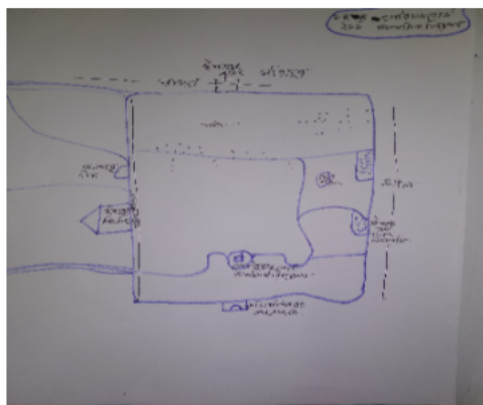

Nazri Naksha