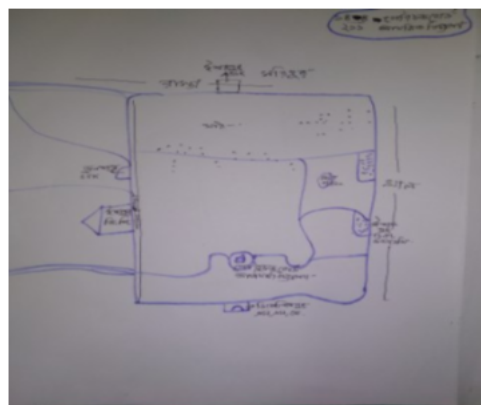

Key MAP View