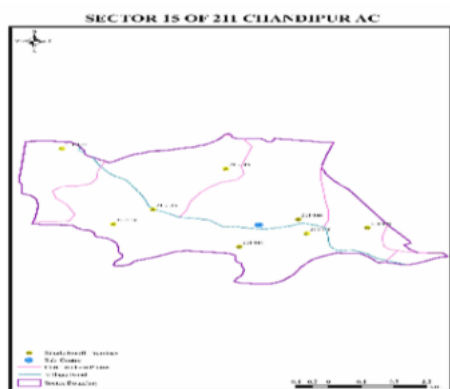

নির্বাচক নিবন্ধন আধিকারিকের স্বাক্ষর

Nazri Naksha

Google Map View

Polling Station Building Front View

Polling Station Front View

Cad View

Key MAP View

বিধানসভা নির্বাচনক্ষেত্রের নং, নাম : 211-চণ্ডীপুর
ভাগ নং, নাম : 1-বামুনআড়া রায়চক জুনপড়া