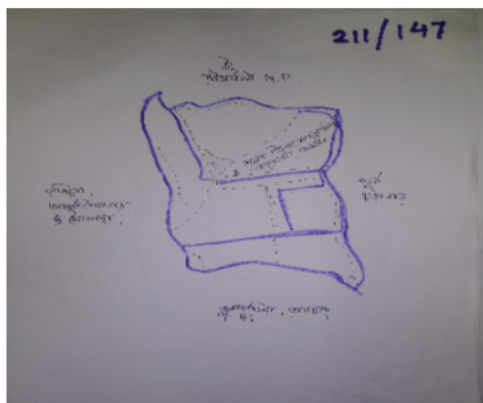

Nazri Naksha