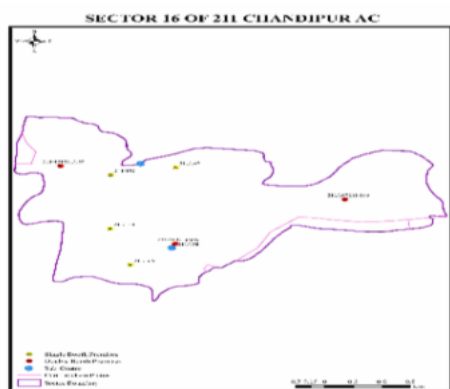

নির্বাচক নিবন্ধন আধিকারিকের স্বাক্ষর

Nazri Naksha

Google Map View

Polling Station Building Front View

Polling Station Front View

Cad View

Key MAP View

বিধানসভা নির্বাচনক্ষেত্রের নং, নাম : 211-চণ্ডীপুর
ভাগ নং, নাম : 1-ডিক্রাশিমপুর দক্ষিণ পূর্বপাড়া