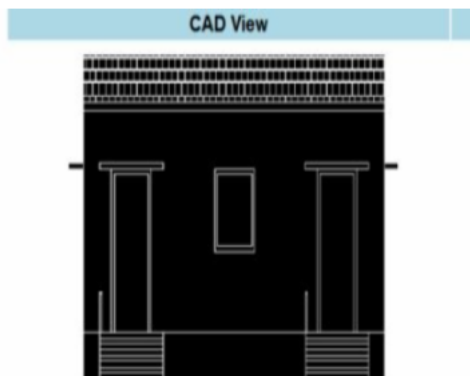

নির্বাচক নিবন্ধন আধিকারিকের স্বাক্ষর

Nazri Naksha

Google Map View

Polling Station Building Front View

Polling Station Front View

Cad View

Key MAP View

1 নাম : সেক তৈয়ব আলি পিতার নাম: সেক হারেজ বাড়ির নং : n0303 বয়স : 38 লিঙ্গ : পুরুষ	ZXL1130400 ফটো উপলব্ধ	2 নাম : সেক হারেজ পিতার নাম: সেক সাহারাণ বাড়ির নং : n0304 বয়স : 62 লিঙ্গ : পুরুষ	WB/30/207/528569 ফটো উপলব্ধ	3 নাম : মাজেদা বিবি স্বামীর নাম: সেক হারেজ বাড়ির নং : n0305 বয়স : 54 লিঙ্গ : মহিলা	WB/30/207/528526 ফটো উপলব্ধ
4 নাম : শর্মিলা বিবি স্বামীর নাম: সেক তৈয়ব আলি বাড়ির নং : n0303 বয়স : 36 লিঙ্গ : মহিলা	ZXL1927029 ফটো উপলব্ধ	5 নাম : পিয়ারজান বিবি স্বামীর নাম: সেক ফরিজুল মহম্মদ বাড়ির নং : এন0001 বয়স : 37 লিঙ্গ : মহিলা	ZXL1329838 ফটো উপলব্ধ	6 নাম : সাকিলা বিবি স্বামীর নাম: সেক বাবুল বাড়ির নং : n0009 বয়স : 58 লিঙ্গ : মহিলা	WB/30/207/528660 ফটো উপলব্ধ
7 নাম : আপসানা বিবি স্বামীর নাম: সেক সানোয়ার বাড়ির নং : n0053 বয়স : 27 লিঙ্গ : মহিলা	ZXL1911494 ফটো উপলব্ধ	8 নাম : সেক সেইয়াদুল পিতার নাম: সেক বাবুল বাড়ির নং : n0009 বয়স : 28 লিঙ্গ : পুরুষ	ZXL1977479 ফটো উপলব্ধ	9 নাম : ফুলজান বিবি স্বামীর নাম: সেক মুকসেদ বাড়ির নং : n0009 বয়স : 93 লিঙ্গ : মহিলা	WB/30/207/528568 ফটো উপলব্ধ
10 নাম : সাহানারা বিবি স্বামীর নাম: সেক মুক্তিয়ার বাড়ির নং : n0053 বয়স : 53 লিঙ্গ : মহিলা	WB/30/207/528440 ফটো উপলব্ধ	11 নাম : সেক বাবুল পিতার নাম: সেক মুকসেদ বাড়ির নং : n0009 বয়স : 63 লিঙ্গ : পুরুষ	WB/30/207/528727 ফটো উপলব্ধ	12 নাম : সেক সফিকুল পিতার নাম: সেক বাবুল বাড়ির নং : n0009 বয়স : 27 লিঙ্গ : পুরুষ	ZXL1911502 ফটো উপলব্ধ
13 নাম : সাবিনা বিবি স্বামীর নাম: সেক সপিকুল বাড়ির নং : এন ০০০০ বয়স : 23 লিঙ্গ : মহিলা	ZXL2376036 ফটো উপলব্ধ	14 নাম : সেক মুক্তিয়ার পিতার নাম: সেক দিদার বাড়ির নং : n0053 বয়স : 56 লিঙ্গ : পুরুষ	CGF1528751 ফটো উপলব্ধ	15 নাম : সাবানা বিবি স্বামীর নাম: সেক সমিউল বাড়ির নং : n0009 বয়স : 32 লিঙ্গ : মহিলা	ZXL1616283 ফটো উপলব্ধ
16 নাম : সেক সমিউল পিতার নাম: সেক বাবুল বাড়ির নং : n0007 বয়স : 31 লিঙ্গ : পুরুষ	ZXL1616556 ফটো উপলব্ধ	17 নাম : মমতাজ বিবি স্বামীর নাম: সেক বাবুল বাড়ির নং : n0009 বয়স : 44 লিঙ্গ : মহিলা	ZXL0928838 ফটো উপলব্ধ	18 নাম : সেক মোস্তাফা পিতার নাম: সেক হাফিজুদ্দিন বাড়ির নং : n0253 বয়স : 51 লিঙ্গ : পুরুষ	CGF0244384 ফটো উপলব্ধ
19 নাম : সেক সানোয়ার পিতার নাম: সেক মুক্তিয়ার বাড়ির নং : এন ০০৫৩ বয়স : 29 লিঙ্গ : পুরুষ	ZXL1781996 ফটো উপলব্ধ	20 নাম : আসমিনা বিবি স্বামীর নাম: তাহের আলি বাড়ির নং : N0077 বয়স : 28 লিঙ্গ : মহিলা	ZXL1927326 ফটো উপলব্ধ	21 নাম : তাহের আলি পিতার নাম: হারেজ আলি বাড়ির নং : N0077 বয়স : 32 লিঙ্গ : পুরুষ	ZXL1859818 ফটো উপলব্ধ
22 নাম : অম্বিকা ওবা পিতার নাম: নিমাই চাঁদ ওবা বাড়ির নং : এন ০২৩৬ বয়স : 24 লিঙ্গ : মহিলা	ZXL2270916 ফটো উপলব্ধ	23 নাম : সরস্বতী মন্ডল খাটুয়া স্বামীর নাম: মাধব খাটুয়া বাড়ির নং : N0238 বয়স : 27 লিঙ্গ : মহিলা	ZXL1927292 ফটো উপলব্ধ	24 নাম : মাধব খাটুয়া পিতার নাম: কমলাকান্ত খাটুয়া বাড়ির নং : N0238 বয়স : 30 লিঙ্গ : পুরুষ	ZXL1859750 ফটো উপলব্ধ
25 নাম : শ্যামলী খাটুয়া স্বামীর নাম: বলাই দাস বাড়ির নং : 54 বয়স : 32 লিঙ্গ : মহিলা	ZXL1779214 ফটো উপলব্ধ	26 নাম : বিশুজিত খাটুয়া পিতার নাম: রামপদ খাটুয়া বাড়ির নং : 0222 বয়স : 29 লিঙ্গ : পুরুষ	ZXL1779180 ফটো উপলব্ধ	27 নাম : সৌমিত্র খাটুয়া পিতার নাম: শ্যামপদ খাটুয়া বাড়ির নং : এন0221 বয়স : 23 লিঙ্গ : পুরুষ	ZXL2402956 ফটো উপলব্ধ
28 নাম : শুভঙ্কর খাটুয়া পিতার নাম: মিহির চন্দ্র খাটুয়া বাড়ির নং : এন ০২২৩ বয়স : 23 লিঙ্গ : পুরুষ	ZXL2403061 ফটো উপলব্ধ	29 নাম : শুভঙ্কর খাটুয়া পিতার নাম: শ্যামপদ খাটুয়া বাড়ির নং : সী/ও - শ্যামপদ খাটুয়া বয়স : 25 লিঙ্গ : পুরুষ	ZXL2215788 ফটো উপলব্ধ	30 নাম : সাধন খাটুয়া পিতার নাম: কমলাকান্ত খাটুয়া বাড়ির নং : N0223 বয়স : 28 লিঙ্গ : পুরুষ	ZXL1859776 ফটো উপলব্ধ