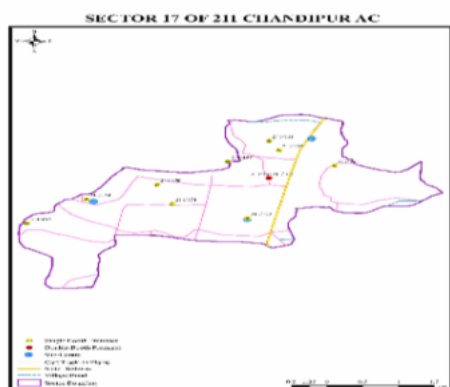

নির্বাচক নিবন্ধন আধিকারিকের স্বাক্ষর

Nazri Naksha

Google Map View

Polling Station Building Front View

Polling Station Front View

Cad View

Key MAP View

1 নাম : সেক রাজু পিতার নাম: সেক হাসিবুল বাড়ির নং : n0263 বয়স : 43 লিঙ্গ : পুরুষ	ZXL1151323 ফটো উপলব্ধ	2 নাম : সেক সেকেন্দার পিতার নাম: সেক আব্দুল রসিদ বাড়ির নং : n0264 বয়স : 39 লিঙ্গ : পুরুষ	CGF2524585 ফটো উপলব্ধ	3 নাম : মর্জিনা বিবি স্বামীর নাম: সেক সফিউল বাড়ির নং : n0266 বয়স : 55 লিঙ্গ : মহিলা	WB/30/207/535288 ফটো উপলব্ধ
4 নাম : সেক শরিয়াৎ পিতার নাম: সেক শের আলি বাড়ির নং : n0270 বয়স : 37 লিঙ্গ : পুরুষ	ZXL0910661 ফটো উপলব্ধ	5 নাম : সাহিদা বিবি স্বামীর নাম: সেক রহুল বাড়ির নং : n0271 বয়স : 41 লিঙ্গ : মহিলা	ZXL1409119 ফটো উপলব্ধ	6 নাম : সেক জাহাঙ্গীর পিতার নাম: সেক হরমজ বাড়ির নং : n0019 বয়স : 49 লিঙ্গ : পুরুষ	CGF2524221 ফটো উপলব্ধ
7 নাম : বেবি বিবি স্বামীর নাম: সেক জাহাঙ্গীর বাড়ির নং : n0020 বয়স : 43 লিঙ্গ : মহিলা	CGF2524239 ফটো উপলব্ধ	8 নাম : সেক মেহেদি হাসান পিতার নাম: সেক ইয়াসিন বাড়ির নং : n0034 বয়স : 38 লিঙ্গ : পুরুষ	CGF2524247 ফটো উপলব্ধ	9 নাম : সেক মহম্মদ রফি পিতার নাম: সেক মহম্মদ জান বাড়ির নং : n0086 বয়স : 54 লিঙ্গ : পুরুষ	WB/30/207/519867 ফটো উপলব্ধ
10 নাম : আসমাৎ আরা স্বামীর নাম: সেক মহম্মদ রফি বাড়ির নং : n0086 বয়স : 52 লিঙ্গ : মহিলা	CGF2321792 ফটো উপলব্ধ	11 নাম : সেক মহম্মদ জান পিতার নাম: সেক সমীরুদ্দিন বাড়ির নং : n0087 বয়স : 83 লিঙ্গ : পুরুষ	WB/30/207/519702 ফটো উপলব্ধ	12 নাম : সেক ইস্তামুল পিতার নাম: সেক জসিমুদ্দিন বাড়ির নং : n0090 বয়স : 43 লিঙ্গ : পুরুষ	ZXL1329895 ফটো উপলব্ধ
13 নাম : সানোয়ারা বিবি স্বামীর নাম: সেক ইস্তামুল বাড়ির নং : n0090 বয়স : 39 লিঙ্গ : মহিলা	ZXL0905828 ফটো উপলব্ধ	14 নাম : সেক হাসিমউদ্দিন পিতার নাম: সেক সামসেদ বাড়ির নং : n0091 বয়স : 78 লিঙ্গ : পুরুষ	WB/30/207/519393 ফটো উপলব্ধ	15 নাম : পরিনা বিবি স্বামীর নাম: সেক হাসিমউদ্দিন বাড়ির নং : n0091 বয়স : 43 লিঙ্গ : মহিলা	CGF2321800 ফটো উপলব্ধ
16 নাম : সেক শাহজাহান পিতার নাম: সেক সামশের বাড়ির নং : n0091 বয়স : 63 লিঙ্গ : পুরুষ	CGF2321826 ফটো উপলব্ধ	17 নাম : সেক আলমগীর পিতার নাম: সেক শাহজাহান বাড়ির নং : n0091 বয়স : 34 লিঙ্গ : পুরুষ	ZXL1408673 ফটো উপলব্ধ	18 নাম : হালিমা বিবি স্বামীর নাম: সেক সানোয়ার বাড়ির নং : n0091 বয়স : 50 লিঙ্গ : মহিলা	CGF2321834 ফটো উপলব্ধ
19 নাম : সেক জিয়াউল পিতার নাম: সেক হাসিমুদ্দিন বাড়ির নং : n0091 বয়স : 45 লিঙ্গ : পুরুষ	ZXL1227834 ফটো উপলব্ধ	20 নাম : আসমিরা খাতুন(বিবি) স্বামীর নাম: সেক জিয়াউল বাড়ির নং : n0091 বয়স : 39 লিঙ্গ : মহিলা	ZXL1329903 ফটো উপলব্ধ	21 নাম : আসমা খাতুন বিবি স্বামীর নাম: সেক শাহজাহান বাড়ির নং : n0091 বয়স : 42 লিঙ্গ : মহিলা	ZXL1493394 ফটো উপলব্ধ
22 নাম : সেতারা বিবি স্বামীর নাম: সেক কিসমত বাড়ির নং : n0091 বয়স : 42 লিঙ্গ : মহিলা	CGF2524106 ফটো উপলব্ধ	23 নাম : সবনম খাতুন (বিবি) স্বামীর নাম: সেক হাবিব বাড়ির নং : n0091 বয়স : 34 লিঙ্গ : মহিলা	ZXL1408681 ফটো উপলব্ধ	24 নাম : সেক আব্দুল রসিদ পিতার নাম: সেক মনিরুদ্দিন বাড়ির নং : n0093 বয়স : 78 লিঙ্গ : পুরুষ	WB/30/207/519348 ফটো উপলব্ধ
25 নাম : সেক আলি হোসেন পিতার নাম: সেক আব্দুল রসিদ বাড়ির নং : n0093 বয়স : 34 লিঙ্গ : পুরুষ	ZXL1330158 ফটো উপলব্ধ	26 নাম : আপসানা বিবি স্বামীর নাম: সেক আলি হোসেন বাড়ির নং : n0093 বয়স : 31 লিঙ্গ : মহিলা	ZXL1614734 ফটো উপলব্ধ	27 নাম : সেক সারওয়ারদি পিতার নাম: সেক আব্দুল রসিদ বাড়ির নং : n0093 বয়স : 59 লিঙ্গ : পুরুষ	CGF2321693 ফটো উপলব্ধ
28 নাম : মানোয়ারা বিবি স্বামীর নাম: সেক আসরাফ বাড়ির নং : n0290 বয়স : 35 লিঙ্গ : মহিলা	ZXL1493808 ফটো উপলব্ধ	29 নাম : সেক আব্দুল পিতার নাম: সেক সমীরুদ্দিন বাড়ির নং : n0091 বয়স : 40 লিঙ্গ : পুরুষ	ZXL1493816 ফটো উপলব্ধ	30 নাম : সেক মস্তুর পিতার নাম: সেক সমীরুদ্দিন বাড়ির নং : n0092 বয়স : 43 লিঙ্গ : পুরুষ	ZXL1493824 ফটো উপলব্ধ