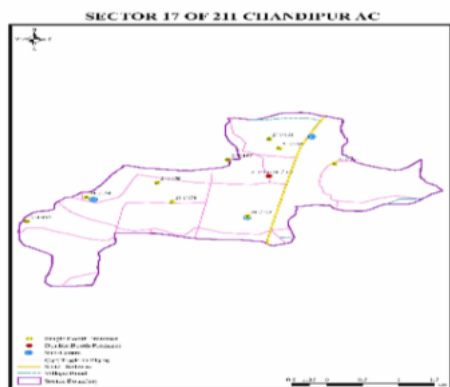

নির্বাচক নিবন্ধন আধিকারিকের স্বাক্ষর

Nazri Naksha

Google Map View

Polling Station Building Front View

Polling Station Front View

Cad View

Key MAP View

1 নাম : হুরজা বিবি স্বামীর নাম: সেক আলিজান বাড়ির নং : n0032 বয়স : 73 লিঙ্গ : মহিলা	WB/30/207/522193	2 নাম : সেক সাহাজান মায়ের নাম: হুরজা বিবি বাড়ির নং : n0032 বয়স : 44 লিঙ্গ : পুরুষ	CGF1594761	3 নাম : নাজিরা বিবি স্বামীর নাম: সেক সাহাজান বাড়ির নং : n0032 বয়স : 40 লিঙ্গ : মহিলা	ZXL0917807
4 নাম : সেক সাবের আলি পিতার নাম: সেক হাসান বাড়ির নং : এন0000 বয়স : 44 লিঙ্গ : পুরুষ	CGF2622561	5 নাম : আনারা খাতুন বিবি স্বামীর নাম: সেক সাবের আলি বাড়ির নং : এন0000 বয়স : 38 লিঙ্গ : মহিলা	ZXL1410182	6 নাম : সাদাম খাঁ পিতার নাম: মাজেদ খাঁন বাড়ির নং : n0051 বয়স : 25 লিঙ্গ : পুরুষ	ZXL2222586
7 নাম : মুরসেদ খাঁ পিতার নাম: বাবু খাঁ বাড়ির নং : এন ০০৪৬ বয়স : 23 লিঙ্গ : পুরুষ	ZXL2392504	8 নাম : মুর্শিদা বিবি স্বামীর নাম: বাবলু খাঁ বাড়ির নং : n0046 বয়স : 49 লিঙ্গ : মহিলা	ZXL2038925	9 নাম : বাবলু খাঁ পিতার নাম: ক্ষুদি খাঁ বাড়ির নং : n0046 বয়স : 53 লিঙ্গ : পুরুষ	ZXL2040624
10 নাম : সুতপা মাইতি ভক্ত স্বামীর নাম: বুদ্ধদেব ভক্ত বাড়ির নং : এন0026 বয়স : 24 লিঙ্গ : মহিলা	ZXL2300408	11 নাম : সাবিনা ইয়াসমিন বিবি স্বামীর নাম: মাজেদ খাঁ বাড়ির নং : n0051 বয়স : 43 লিঙ্গ : মহিলা	CGF2620854	12 নাম : মাজেদ খাঁ পিতার নাম: সিরাজুদ্দিন বাড়ির নং : n0051 বয়স : 45 লিঙ্গ : পুরুষ	CGF1594753
13 নাম : জাকির হোসেন পিতার নাম: সেক সাহাজান বাড়ির নং : এন ০০৩২ বয়স : 23 লিঙ্গ : পুরুষ	ZXL2392363	14 নাম : তুলসী মন্ডল প্রামানিক স্বামীর নাম: শিব প্রামানিক বাড়ির নং : n0118 বয়স : 29 লিঙ্গ : মহিলা	ZXL1890268	15 নাম : জাহাঙ্গির খাঁ পিতার নাম: আব্দুল আলেম খাঁ বাড়ির নং : এন ০০৩২ বয়স : 23 লিঙ্গ : পুরুষ	ZXL2394260
16 নাম : নাজমা বিবি স্বামীর নাম: রেজাউল খান বাড়ির নং : এন০১০১ বয়স : 23 লিঙ্গ : মহিলা	ZXL2444420	17 নাম : জহরা বিবি স্বামীর নাম: আব্দুল আলেম খাঁ বাড়ির নং : n0101 বয়স : 42 লিঙ্গ : মহিলা	ZXL0917633	18 নাম : আব্দুল আলেম খাঁ পিতার নাম: সেমিরুদ্দিন খাঁ বাড়ির নং : n0101 বয়স : 43 লিঙ্গ : পুরুষ	ZXL0917625
19 নাম : সমাত খাঁ পিতার নাম: সেমিরুদ্দিন খাঁ বাড়ির নং : n0101 বয়স : 51 লিঙ্গ : পুরুষ	WB/30/207/522352	20 নাম : সাবন খান পিতার নাম: সেমিরুদ্দিন খাঁ বাড়ির নং : n0101 বয়স : 55 লিঙ্গ : পুরুষ	ZXL2037364	21 নাম : সেমিরুদ্দিন খাঁ পিতার নাম: কেলামত খাঁ বাড়ির নং : n0101 বয়স : 73 লিঙ্গ : পুরুষ	WB/30/207/522717
22 নাম : সেইদুল খাঁ পিতার নাম: রহমান খাঁ বাড়ির নং : n0053 বয়স : 37 লিঙ্গ : পুরুষ	CGF2620839	23 নাম : হাসিনা বিবি স্বামীর নাম: সেইদুল খাঁ বাড়ির নং : n0053 বয়স : 38 লিঙ্গ : মহিলা	ZXL1331065	24 নাম : লুথা বিবি স্বামীর নাম: রহমান খান বাড়ির নং : এন০০৫৩ বয়স : 66 লিঙ্গ : মহিলা	ZXL2352771
25 নাম : সাবিনা বিবি স্বামীর নাম: সুতফর খাঁ বাড়ির নং : n0053 বয়স : 39 লিঙ্গ : মহিলা	CGF2620847	26 নাম : লুতফর খাঁ পিতার নাম: রহমান খাঁ বাড়ির নং : n0053 বয়স : 41 লিঙ্গ : পুরুষ	CGF2399442	27 নাম : রহমান খাঁ পিতার নাম: আলোফ খাঁ বাড়ির নং : n0053 বয়স : 68 লিঙ্গ : পুরুষ	WB/30/207/522677
28 নাম : শোভন গায়েন পিতার নাম: সুসাত গায়েন বাড়ির নং : n0050 বয়স : 32 লিঙ্গ : পুরুষ	ZXL1494962	29 নাম : সুপ্রিয়া খাতুন (বিবি) স্বামীর নাম: আমজেদ খাঁ বাড়ির নং : n0050 বয়স : 36 লিঙ্গ : মহিলা	ZXL1331073	30 নাম : আমজেদ খাঁ পিতার নাম: সিরাজুদ্দিন খাঁ বাড়ির নং : n0050 বয়স : 39 লিঙ্গ : পুরুষ	CGF2399434