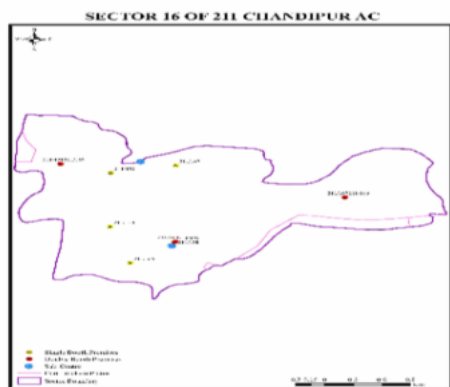

নির্বাচক নিবন্ধন আধিকারিকের স্বাক্ষর

Nazri Naksha

Google Map View

Polling Station Building Front View

Polling Station Front View

Cad View

Key MAP View

1 নাম : সানোয়ারা বিবি স্বামীর নাম: সেক মজায়েদুল বাড়ির নং : n0043 বয়স : 35 লিঙ্গ : মহিলা	ZXL1331446 ফটো উপলব্ধ	2 নাম : লায়লা বিবি স্বামীর নাম: শেখ আলাউদ্দিন বাড়ির নং : n0044 বয়স : 63 লিঙ্গ : মহিলা	ZXL2034221 ফটো উপলব্ধ	3 নাম : সেক রফিকুল মায়ের নাম: লায়লা বিবি বাড়ির নং : n0044 বয়স : 38 লিঙ্গ : পুরুষ	CGF2621324 ফটো উপলব্ধ
4 নাম : সেক সফিউল পিতার নাম: সেক আলাউদ্দিন বাড়ির নং : n0044 বয়স : 38 লিঙ্গ : পুরুষ	CGF2525202 ফটো উপলব্ধ	5 নাম : সেক নাসির হোসেন পিতার নাম: সেক আনোয়ার হোসেন বাড়ির নং : n0044 বয়স : 32 লিঙ্গ : পুরুষ	ZXL1615897 ফটো উপলব্ধ	6 নাম : রেজতুন বিবি স্বামীর নাম: সেক রেজাউল বাড়ির নং : n0045 বয়স : 46 লিঙ্গ : মহিলা	CGF2525269 ফটো উপলব্ধ
7 নাম : শেখ সমিরুদ্দিন পিতার নাম: শেখ জয়নাল বাড়ির নং : n0046 বয়স : 65 লিঙ্গ : পুরুষ	CGF1529320 ফটো উপলব্ধ	8 নাম : খেইরুন বিবি স্বামীর নাম: শেখ সমিরুদ্দিন বাড়ির নং : n0046 বয়স : 60 লিঙ্গ : মহিলা	WB/30/207/525088 ফটো উপলব্ধ	9 নাম : সেক দুলাল পিতার নাম: সেক সমিরুদ্দিন বাড়ির নং : n0046 বয়স : 38 লিঙ্গ : পুরুষ	ZXL1409663 ফটো উপলব্ধ
10 নাম : সেক সাহালা পিতার নাম: সেক সিরাজুল বাড়ির নং : n0057 বয়স : 36 লিঙ্গ : পুরুষ	ZXL1615970 ফটো উপলব্ধ	11 নাম : সাবানা ইয়াসমিন স্বামীর নাম: সেক সাহালা বাড়ির নং : n0057 বয়স : 35 লিঙ্গ : মহিলা	ZXL1615996 ফটো উপলব্ধ	12 নাম : শেখ মুজিবুর রহমান পিতার নাম: শেখ ফরিদউদ্দিন বাড়ির নং : n0058 বয়স : 59 লিঙ্গ : পুরুষ	WB/30/207/525447 ফটো উপলব্ধ
13 নাম : শেখ হামিদুর রহমান পিতার নাম: শেখ ফরিদউদ্দিন বাড়ির নং : n0058 বয়স : 55 লিঙ্গ : পুরুষ	WB/30/207/525543 ফটো উপলব্ধ	14 নাম : শেখ ওহেদুল পিতার নাম: শেখ ফরিদউদ্দিন বাড়ির নং : n0058 বয়স : 52 লিঙ্গ : পুরুষ	WB/30/207/525454 ফটো উপলব্ধ	15 নাম : সাইদা বিবি স্বামীর নাম: মুজিবুর রহমান বাড়ির নং : n0058 বয়স : 55 লিঙ্গ : মহিলা	WB/30/207/525453 ফটো উপলব্ধ
16 নাম : হাসিনা বিবি স্বামীর নাম: হামিদুর রহমান বাড়ির নং : n0058 বয়স : 52 লিঙ্গ : মহিলা	WB/30/207/525544 ফটো উপলব্ধ	17 নাম : সাকিলা বিবি স্বামীর নাম: শেখ অহেদুল বাড়ির নং : n0058 বয়স : 45 লিঙ্গ : মহিলা	CGF1594969 ফটো উপলব্ধ	18 নাম : সেক জিয়াউল পিতার নাম: সেক মুজিবুর রহমান বাড়ির নং : n0058 বয়স : 39 লিঙ্গ : পুরুষ	ZXL1331255 ফটো উপলব্ধ
19 নাম : সেক সমিউল আলি পিতার নাম: সেক মুজিবুর রহমান বাড়ির নং : n0058 বয়স : 38 লিঙ্গ : পুরুষ	ZXL0922013 ফটো উপলব্ধ	20 নাম : আব্দুল মান্নান পিতার নাম: খলিলুর রহমান বাড়ির নং : n0059 বয়স : 55 লিঙ্গ : পুরুষ	WB/30/207/525359 ফটো উপলব্ধ	21 নাম : সানুয়ারা বিবি পিতার নাম: খলিলুর রহমান বাড়ির নং : n0059 বয়স : 51 লিঙ্গ : মহিলা	CGF1594985 ফটো উপলব্ধ
22 নাম : আবেদা বিবি স্বামীর নাম: শেখ জাহেদুল হোসেন বাড়ির নং : n0060 বয়স : 51 লিঙ্গ : মহিলা	WB/30/207/525557 ফটো উপলব্ধ	23 নাম : শেখ নজরুল পিতার নাম: শেখ নেজামুদ্দিন বাড়ির নং : n0060 বয়স : 51 লিঙ্গ : পুরুষ	WB/30/207/525136 ফটো উপলব্ধ	24 নাম : সালেমা বিবি স্বামীর নাম: শেখ গোলামসারওয়ার বাড়ির নং : n0061 বয়স : 61 লিঙ্গ : মহিলা	WB/30/207/525405 ফটো উপলব্ধ
25 নাম : মমেনা বিবি স্বামীর নাম: শেখ কামজালুদ্দিন বাড়ির নং : n0062 বয়স : 69 লিঙ্গ : মহিলা	WB/30/207/525406 ফটো উপলব্ধ	26 নাম : সেক ভুট্টু পিতার নাম: সেক ভলু বাড়ির নং : n0063 বয়স : 50 লিঙ্গ : পুরুষ	CGF2452993 ফটো উপলব্ধ	27 নাম : মাসুরা বিবি স্বামীর নাম: শেখ রবিউল বাড়ির নং : n0063 বয়স : 52 লিঙ্গ : মহিলা	ZXL2028397 ফটো উপলব্ধ
28 নাম : সেক মোবারক আলি পিতার নাম: সেক হারুন রসিদ বাড়ির নং : n0029 বয়স : 42 লিঙ্গ : পুরুষ	ZXL0921700 ফটো উপলব্ধ	29 নাম : মুসলেমা বিবি স্বামীর নাম: সেক মায়মুদ বাড়ির নং : n0031 বয়স : 77 লিঙ্গ : মহিলা	ZXL0921932 ফটো উপলব্ধ	30 নাম : সেক সাহাবুদ্দিন পিতার নাম: সেক খুরসেদ বাড়ির নং : n0036 বয়স : 38 লিঙ্গ : পুরুষ	CGF2621381 ফটো উপলব্ধ