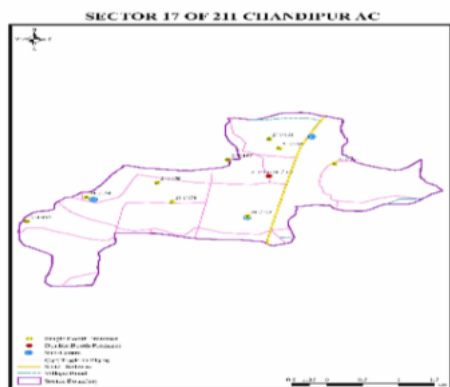

নির্বাচক নিবন্ধন আধিকারিকের স্বাক্ষর

Nazri Naksha

Google Map View

Polling Station Building Front View

Polling Station Front View

Cad View

Key MAP View

1	CGF2126522	নাম : তপস্বী মাইতি(মাম্মা) স্বামীর নাম: রাধাগোবিন্দ প্রসাদ মাম্মা বাড়ির নং : n0004 বয়স : 42 লিঙ্গ : মহিলা	ফটো উপলব্ধ	2	CGF2126514	নাম : সুদীপকুমার মাম্মা পিতার নাম: প্রভাতকুমার মাম্মা বাড়ির নং : n0004 বয়স : 44 লিঙ্গ : পুরুষ	ফটো উপলব্ধ	3	WB/30/207/534118	নাম : রাধাগোবিন্দ প্রসাদ মাম্মা পিতার নাম: প্রভাত কুমার মাম্মা বাড়ির নং : n0004 বয়স : 52 লিঙ্গ : পুরুষ	ফটো উপলব্ধ
4	ZXL2402816	নাম : অনন্যা মাম্মা পিতার নাম: রাধাগোবিন্দ প্রসাদ মাম্মা বাড়ির নং : এন ০০০৪ বয়স : 23 লিঙ্গ : মহিলা	ফটো উপলব্ধ	5	ZXL2498020	নাম : অর্চনা রানী মাম্মা স্বামীর নাম: প্রভাত কুমার মাম্মা বাড়ির নং : n0004 বয়স : 82 লিঙ্গ : মহিলা	ফটো উপলব্ধ	6	ZXL1947373	নাম : অভিজিৎ কামিলা পিতার নাম: বানেশ্বর কামিলা বাড়ির নং : N0031 বয়স : 27 লিঙ্গ : পুরুষ	ফটো উপলব্ধ
7	ZXL1783521	নাম : পঞ্চমী কামিলা স্বামীর নাম: বাবলু কামিলা বাড়ির নং : n0031 বয়স : 37 লিঙ্গ : মহিলা	ফটো উপলব্ধ	8	ZXL1783539	নাম : সাবিত্রী কামিলা স্বামীর নাম: পাপু কামিলা বাড়ির নং : 0031 বয়স : 35 লিঙ্গ : মহিলা	ফটো উপলব্ধ	9	CGF1594472	নাম : গনেশ কামিলা পিতার নাম: নিরঞ্জন কামিলা বাড়ির নং : n0031 বয়স : 68 লিঙ্গ : পুরুষ	ফটো উপলব্ধ
10	WB/30/207/534543	নাম : পার্বতীরানী কামিলা স্বামীর নাম: গনেশ কামিলা বাড়ির নং : n0031 বয়স : 65 লিঙ্গ : মহিলা	ফটো উপলব্ধ	11	CGF2126456	নাম : বাবলু কামিলা পিতার নাম: গনেশ কামিলা বাড়ির নং : n0031 বয়স : 42 লিঙ্গ : পুরুষ	ফটো উপলব্ধ	12	ZXL1131531	নাম : পাপু কামিলা পিতার নাম: গনেশ কামিলা বাড়ির নং : n0031 বয়স : 36 লিঙ্গ : পুরুষ	ফটো উপলব্ধ
Q	CGF2126449	নাম : বানেশ্বর কামিলা পিতার নাম: নিরঞ্জন কামিলা বাড়ির নং : বয়স : 59 লিঙ্গ : পুরুষ	ফটো উপলব্ধ	14	ZXL1333129	নাম : রাজু কামিলা পিতার নাম: বানেশ্বর কামিলা বাড়ির নং : n0031 বয়স : 36 লিঙ্গ : পুরুষ	ফটো উপলব্ধ	15	WB/30/207/534544	নাম : অঞ্জলি কামিলা স্বামীর নাম: বানেশ্বর কামিলা বাড়ির নং : n0032 বয়স : 61 লিঙ্গ : মহিলা	ফটো উপলব্ধ
16	ZXL1618107	নাম : সুনীল গিরি পিতার নাম: প্রদীপ গিরি বাড়ির নং : n0017 বয়স : 33 লিঙ্গ : পুরুষ	ফটো উপলব্ধ	17	ZXL2501492	নাম : অশ্রুকুমার গিরি পিতার নাম: সত্যরঞ্জন গিরি বাড়ির নং : n0018 বয়স : 61 লিঙ্গ : পুরুষ	ফটো উপলব্ধ	18	ZXL1131580	নাম : ফল্পনী গিরি স্বামীর নাম: শক্তিপদ গিরি বাড়ির নং : n0022 বয়স : 37 লিঙ্গ : মহিলা	ফটো উপলব্ধ
19	ZXL2404721	নাম : উৎপল গিরি পিতার নাম: আশীষ গিরি বাড়ির নং : এন ০০১৯ বয়স : 23 লিঙ্গ : পুরুষ	ফটো উপলব্ধ	20	ZXL2355436	নাম : বুদ্ধদেব গিরি পিতার নাম: শক্তিপদ গিরি বাড়ির নং : এন ০০২২ বয়স : 23 লিঙ্গ : পুরুষ	ফটো উপলব্ধ	21	ZXL2303212	নাম : প্রিয়ান্বী গিরি স্বামীর নাম: শ্রীকান্ত গিরি বাড়ির নং : এন ০০১৭ বয়স : 24 লিঙ্গ : মহিলা	ফটো উপলব্ধ
22	ZXL2303113	নাম : উত্তম কুমার গিরি পিতার নাম: আশীষ গিরি বাড়ির নং : এন০০১৯ বয়স : 26 লিঙ্গ : পুরুষ	ফটো উপলব্ধ	23	ZXL2303345	নাম : রীনা মাইতি গিরি স্বামীর নাম: শঙ্কু চরণ গিরি বাড়ির নং : এন০০১৭ বয়স : 24 লিঙ্গ : মহিলা	ফটো উপলব্ধ	24	ZXL2303311	নাম : পৌলমী দাস গিরি স্বামীর নাম: সুরজিৎ গিরি বাড়ির নং : এন০০১৮ বয়স : 25 লিঙ্গ : মহিলা	ফটো উপলব্ধ
Q	ZXL2303220	নাম : সরস্বতী গিরি পিতার নাম: গোকুল গিরি বাড়ির নং : এন ০০২১ বয়স : 24 লিঙ্গ : মহিলা	ফটো উপলব্ধ	26	ZXL2231710	নাম : শিবানী মাম্মা গিরি স্বামীর নাম: সুজীত গিরি বাড়ির নং : n0018 বয়স : 25 লিঙ্গ : মহিলা	ফটো উপলব্ধ	27	ZXL1947498	নাম : অতসী ভূঞা গিরি স্বামীর নাম: সুনীল গিরি বাড়ির নং : n0020 বয়স : 27 লিঙ্গ : মহিলা	ফটো উপলব্ধ
28	ZXL1863026	নাম : প্রভাবতী জানা গিরি স্বামীর নাম: সুশান্ত গিরি বাড়ির নং : N0018 বয়স : 28 লিঙ্গ : মহিলা	ফটো উপলব্ধ	29	WB/30/207/534528	নাম : অশোক গিরি পিতার নাম: সত্যরঞ্জন গিরি বাড়ির নং : n0017 বয়স : 65 লিঙ্গ : পুরুষ	ফটো উপলব্ধ	30	WB/30/207/534456	নাম : শিখা রানী গিরি স্বামীর নাম: অশোক গিরি বাড়ির নং : n0017 বয়স : 58 লিঙ্গ : মহিলা	ফটো উপলব্ধ