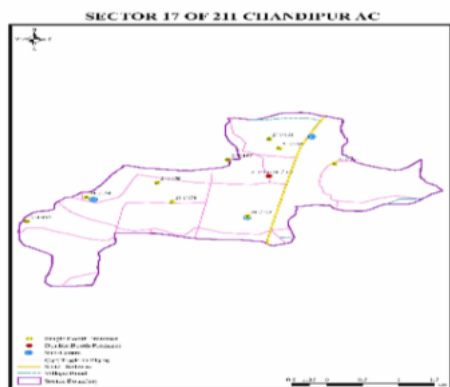

নির্বাচক নিবন্ধন আধিকারিকের স্বাক্ষর

Nazri Naksha

Google Map View

Polling Station Building Front View

Polling Station Front View

Cad View

Key MAP View

1 নাম : সুকিনা বিবি স্বামীর নাম : সেক মুকন্দর বাড়ির নং : এন0237 বয়স : 26 লিঙ্গ : মহিলা	ZXL1988559 ফটো উপলব্ধ	2 নাম : পিয়ালী বিবি স্বামীর নাম : সেক লোটন বাড়ির নং : ন0239 বয়স : 22 লিঙ্গ : মহিলা	ZXL2446508 ফটো উপলব্ধ	3 নাম : সীমা আদক গুড্যা স্বামীর নাম : অসিত কুমার গুড্যা বাড়ির নং : n0140 বয়স : 25 লিঙ্গ : মহিলা	ZXL2232676 ফটো উপলব্ধ
4 নাম : রীনা কয়াল স্বামীর নাম : সুশান্ত কয়াল বাড়ির নং : এন 001 বয়স : 42 লিঙ্গ : মহিলা	TKS0509679 ফটো উপলব্ধ	5 নাম : সুশান্ত কয়াল পিতার নাম : পরেশ কয়াল বাড়ির নং : এন 0002 বয়স : 51 লিঙ্গ : পুরুষ	TKS0509661 ফটো উপলব্ধ	6 নাম : মিনাক্ষী দোলই স্বামীর নাম : মিলন দোলই বাড়ির নং : n0067 বয়স : 37 লিঙ্গ : মহিলা	ZXL1498187 ফটো উপলব্ধ
7 নাম : বর্ণা কয়াল স্বামীর নাম : রামপদ কয়াল বাড়ির নং : n0067 বয়স : 60 লিঙ্গ : মহিলা	WB/30/207/540449 ফটো উপলব্ধ	8 নাম : গৌরাজ কয়াল পিতার নাম : রামপদ কয়াল বাড়ির নং : n0067 বয়স : 35 লিঙ্গ : পুরুষ	ZXL1618941 ফটো উপলব্ধ	9 নাম : আল্পনা কয়াল স্বামীর নাম : গৌরাজ কয়াল বাড়ির নং : n0067 বয়স : 37 লিঙ্গ : মহিলা	ZXL1618958 ফটো উপলব্ধ
10 নাম : গীতারানী পাত্র স্বামীর নাম : খোকন পাত্র বাড়ির নং : n0067 বয়স : 57 লিঙ্গ : মহিলা	ZXL1498179 ফটো উপলব্ধ	11 নাম : শম্ভু পাত্র পিতার নাম : খোকন পাত্র বাড়ির নং : n0067 বয়স : 34 লিঙ্গ : পুরুষ	ZXL1700079 ফটো উপলব্ধ	12 নাম : সূর্য্যদীপ কর পিতার নাম : সৌমিত্র কর বাড়ির নং : এন0216 বয়স : 24 লিঙ্গ : পুরুষ	ZXL2303881 ফটো উপলব্ধ
13 নাম : টুম্পা বিজলী গুড্যা স্বামীর নাম : প্রকাশ কুমার গুড্যা বাড়ির নং : এন0191 বয়স : 24 লিঙ্গ : মহিলা	ZXL2303899 ফটো উপলব্ধ	14 নাম : অরুণ গুড্যা পিতার নাম : তপন গুড্যা বাড়ির নং : n0150 বয়স : 25 লিঙ্গ : পুরুষ	ZXL2232874 ফটো উপলব্ধ	15 নাম : রিয়াক্ষা গুহ পিতার নাম : দিলীপ গুহ বাড়ির নং : n0097 বয়স : 30 লিঙ্গ : মহিলা	ZXL1819291 ফটো উপলব্ধ
16 নাম : রাসমনি গুহ স্বামীর নাম : দিলীপ গুহ বাড়ির নং : n0097 বয়স : 60 লিঙ্গ : মহিলা	WB/30/207/540207 ফটো উপলব্ধ	17 নাম : সন্দীপ গুহ পিতার নাম : দিলীপ গুহ বাড়ির নং : n0097 বয়স : 35 লিঙ্গ : পুরুষ	ZXL1618966 ফটো উপলব্ধ	18 নাম : সোনালী গিরি স্বামীর নাম : মিলন কুমার গিরি বাড়ির নং : এন0090 বয়স : 37 লিঙ্গ : মহিলা	ZQD1314558 ফটো উপলব্ধ
19 নাম : মিলনকুমার গিরি পিতার নাম : সুবল গিরি বাড়ির নং : এন0090 বয়স : 38 লিঙ্গ : পুরুষ	MXC2500874 ফটো উপলব্ধ	20 নাম : শিবশঙ্কর ঘোড়াই পিতার নাম : সুদর্শন ঘোড়াই বাড়ির নং : n0076 বয়স : 36 লিঙ্গ : পুরুষ	ZXL1700186 ফটো উপলব্ধ	21 নাম : সবিতা জানা স্বামীর নাম : গোকুল জানা বাড়ির নং : n0043 বয়স : 52 লিঙ্গ : মহিলা	CGF1531581 ফটো উপলব্ধ
22 নাম : গোকুল জানা পিতার নাম : ভানু চরণ জানা বাড়ির নং : n0043 বয়স : 51 লিঙ্গ : পুরুষ	CGF1530013 ফটো উপলব্ধ	23 নাম : অষ্টমী জানা স্বামীর নাম : নকুল জানা বাড়ির নং : n0043 বয়স : 41 লিঙ্গ : মহিলা	CGF2527497 ফটো উপলব্ধ	24 নাম : হরিপদ জানা পিতার নাম : ভিখারী জানা বাড়ির নং : n0044 বয়স : 47 লিঙ্গ : পুরুষ	CGF2075810 ফটো উপলব্ধ
25 নাম : দিপীকা জানা স্বামীর নাম : হরিপদ জানা বাড়ির নং : n0044 বয়স : 39 লিঙ্গ : মহিলা	ZXL1333665 ফটো উপলব্ধ	26 নাম : খুকুরানী জানা স্বামীর নাম : লক্ষ্মণ জানা বাড়ির নং : n0045 বয়স : 51 লিঙ্গ : মহিলা	ZXL2066306 ফটো উপলব্ধ	27 নাম : দেবযানী জানা পিতার নাম : লক্ষ্মণ জানা বাড়ির নং : n0045 বয়স : 31 লিঙ্গ : মহিলা	ZXL1618974 ফটো উপলব্ধ
28 নাম : রনজিৎ জানা পিতার নাম : শ্যামাপদ জানা বাড়ির নং : n0051 বয়স : 33 লিঙ্গ : পুরুষ	ZXL1411461 ফটো উপলব্ধ	29 নাম : লতারানী জানা স্বামীর নাম : শ্যামাপদ জানা বাড়ির নং : n0051 বয়স : 56 লিঙ্গ : মহিলা	ZXL2066710 ফটো উপলব্ধ	30 নাম : শ্যামাপদ জানা পিতার নাম : মানগোবিন্দ জানা বাড়ির নং : n0051 বয়স : 62 লিঙ্গ : পুরুষ	ZXL2066207 ফটো উপলব্ধ