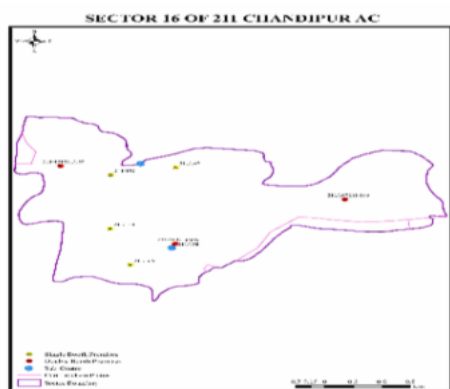

নির্বাচক নিবন্ধন আধিকারিকের স্বাক্ষর

Nazri Naksha

Google Map View

Polling Station Building Front View

Polling Station Front View

Cad View

Key MAP View

1 নাম : মেহদা বিবি স্বামীর নাম: সেক মুক্তিয়ার বাড়ির নং : n0022 বয়স : 54 লিঙ্গ : মহিলা	WB/30/207/543409	ফটো উপলব্ধ	2 নাম : রুমি বিবি স্বামীর নাম: সেক মুস্তাক আলি বাড়ির নং : n0022 বয়স : 41 লিঙ্গ : মহিলা	CGF2624153	ফটো উপলব্ধ	3 নাম : সেক সবুজ আলি পিতার নাম: সেক সালেম আলি বাড়ির নং : n0022 বয়স : 38 লিঙ্গ : পুরুষ	CGF2537496	ফটো উপলব্ধ
4 নাম : মমতা বিবি স্বামীর নাম: সেক সবুজ আলি বাড়ির নং : n0022 বয়স : 36 লিঙ্গ : মহিলা	ZXL1498724	ফটো উপলব্ধ	5 নাম : গোলেনুর বিবি স্বামীর নাম: সেক বাহার বাড়ির নং : n0023 বয়স : 75 লিঙ্গ : মহিলা	CGF1118710	ফটো উপলব্ধ	6 নাম : সেখ আব্দুল রসিদ পিতার নাম: সেক বাহার রসিদ বাড়ির নং : n0023 বয়স : 58 লিঙ্গ : পুরুষ	CGF2330306	ফটো উপলব্ধ
7 নাম : রুকসানা বিবি স্বামীর নাম: সেক আ রসিদ বাড়ির নং : n0023 বয়স : 52 লিঙ্গ : মহিলা	WB/30/207/543422	ফটো উপলব্ধ	8 নাম : রহিমা বিবি স্বামীর নাম: সেক আব্দুল মাবুদ বাড়ির নং : n0023 বয়স : 41 লিঙ্গ : মহিলা	ZXL1334259	ফটো উপলব্ধ	9 নাম : মানোয়ারা বিবি স্বামীর নাম: সেক আলাবত বাড়ির নং : n0027 বয়স : 68 লিঙ্গ : মহিলা	ZXL2031169	ফটো উপলব্ধ
10 নাম : আব্দুল মতিন পিতার নাম: সেক ওয়াহেদ বাড়ির নং : n0028 বয়স : 71 লিঙ্গ : পুরুষ	WB/30/207/543433	ফটো উপলব্ধ	11 নাম : সেক আকবর হোসেন পিতার নাম: সেক আব্দুল মতিন বাড়ির নং : n0028 বয়স : 44 লিঙ্গ : পুরুষ	CGF2401578	ফটো উপলব্ধ	12 নাম : অসিমা বিবি স্বামীর নাম: সেক আকবর হোসেন বাড়ির নং : n0028 বয়স : 41 লিঙ্গ : মহিলা	CGF2401560	ফটো উপলব্ধ
13 নাম : সুর্য বিবি স্বামীর নাম: সেক হামিদ বাড়ির নং : n0029 বয়স : 58 লিঙ্গ : মহিলা	WB/30/207/543139	ফটো উপলব্ধ	14 নাম : রসিদ মহম্মাদ পিতার নাম: হোসেন মহম্মাদ বাড়ির নং : n0029 বয়স : 58 লিঙ্গ : পুরুষ	WB/30/207/543393	ফটো উপলব্ধ	15 নাম : বেগমআরা বিবি স্বামীর নাম: সেক রসিদ মহম্মাদ বাড়ির নং : n0029 বয়স : 39 লিঙ্গ : মহিলা	ZXL0956375	ফটো উপলব্ধ
16 নাম : সাকিলা বিবি স্বামীর নাম: সেক হাসিক মহম্মাদ বাড়ির নং : n0029 বয়স : 38 লিঙ্গ : মহিলা	ZXL1619428	ফটো উপলব্ধ	17 নাম : নাজমা খাতুন(বিবি) স্বামীর নাম: সেক মুজিবর রহমান বাড়ির নং : n0029 বয়স : 37 লিঙ্গ : মহিলা	ZXL1619352	ফটো উপলব্ধ	18 নাম : ওয়াজিদা বিবি স্বামীর নাম: সেক লালু বাড়ির নং : n0029 বয়স : 34 লিঙ্গ : মহিলা	ZXL1619303	ফটো উপলব্ধ
19 নাম : সেক রেজাউল পিতার নাম: সেক আলেম বাড়ির নং : n0015 বয়স : 38 লিঙ্গ : পুরুষ	ZXL1132323	ফটো উপলব্ধ	20 নাম : সেক রাজেশ আলি পিতার নাম: সেক মিসকৎ আলি বাড়ির নং : n0015 বয়স : 32 লিঙ্গ : পুরুষ	ZXL1498955	ফটো উপলব্ধ	21 নাম : আয়েসা বিবি স্বামীর নাম: সেক সোমাদ বাড়ির নং : n0016 বয়স : 68 লিঙ্গ : মহিলা	WB/30/207/543301	ফটো উপলব্ধ
22 নাম : সেখ সিদ্দিক আলি পিতার নাম: সেক আমজেদ আলি বাড়ির নং : n0017 বয়স : 59 লিঙ্গ : পুরুষ	WB/30/207/543348	ফটো উপলব্ধ	23 নাম : ফরিদা বিবি স্বামীর নাম: সেক সিদ্দিক বাড়ির নং : n0017 বয়স : 55 লিঙ্গ : মহিলা	WB/30/207/543350	ফটো উপলব্ধ	24 নাম : ববি বিবি স্বামীর নাম: সেক সেইফুদ্দিন আলি বাড়ির নং : n0017 বয়স : 43 লিঙ্গ : মহিলা	CGF2330371	ফটো উপলব্ধ
25 নাম : নাজেরা বিবি স্বামীর নাম: সেক বাবলু আলি বাড়ির নং : n0017 বয়স : 45 লিঙ্গ : মহিলা	CGF2330389	ফটো উপলব্ধ	26 নাম : সেখ মেহেমুদ্দিন পিতার নাম: সেক আব্বাস বাড়ির নং : n0018 বয়স : 71 লিঙ্গ : পুরুষ	WB/30/207/543408	ফটো উপলব্ধ	27 নাম : কোশোদা বিবি স্বামীর নাম: সেক মেহেমুদ্দিন বাড়ির নং : n0018 বয়স : 60 লিঙ্গ : মহিলা	WB/30/207/543335	ফটো উপলব্ধ
28 নাম : সেক আজিমুদ্দিন পিতার নাম: সেক মেহেমুদ্দিন বাড়ির নং : n0018 বয়স : 43 লিঙ্গ : পুরুষ	ZXL1334218	ফটো উপলব্ধ	29 নাম : সামসাদ বিবি স্বামীর নাম: সেক আজিমুদ্দিন বাড়ির নং : n0018 বয়স : 35 লিঙ্গ : মহিলা	ZXL1334234	ফটো উপলব্ধ	30 নাম : নজিমান বিবি স্বামীর নাম: সেক মাজেদ বাড়ির নং : n0019 বয়স : 62 লিঙ্গ : মহিলা	CGF1594068	ফটো উপলব্ধ