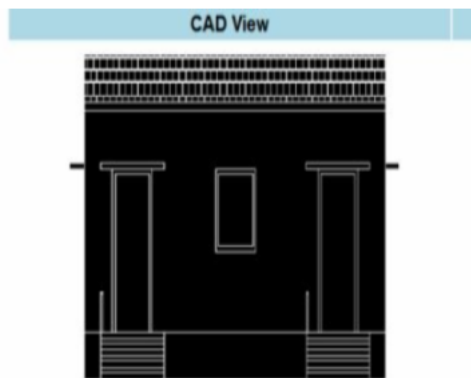

নির্বাচক নিবন্ধন আধিকারিকের স্বাক্ষর

Nazri Naksha

Google Map View

Polling Station Building Front View

Polling Station Front View

Cad View

Key MAP View

বিধানসভা নির্বাচনক্ষেত্রের নং, নাম : 211-চণ্ডীপুর
ভাগ নং, নাম : 1-পাটনা পূর্বপাড়া