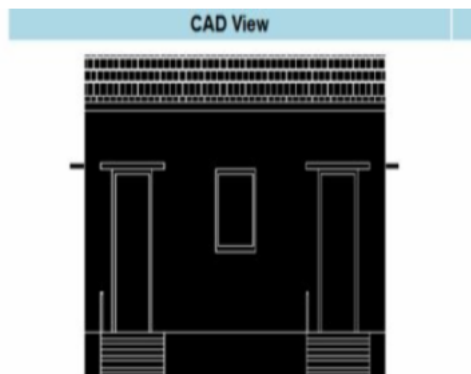

নির্বাচক নিবন্ধন আধিকারিকের স্বাক্ষর

Nazri Naksha

Google Map View

Polling Station Building Front View

Polling Station Front View

Cad View

Key MAP View

1 নাম : হাবিবুল সেক পিতার নাম: সেক জেইরদ্দিন বাড়ির নং : এন0125 বয়স : 26 লিঙ্গ : পুরুষ	ZXL1976794 ফটো উপলব্ধ	2 নাম : বিজন কুমার ওঝা পিতার নাম: গৌর কুমার ওঝা বাড়ির নং : n0292 বয়স : 27 লিঙ্গ : পুরুষ	ZXL1956762 ফটো উপলব্ধ	3 নাম : সঞ্জীব কামিলা পিতার নাম: কমলাকান্ত কামিলা বাড়ির নং : এন০২৫২ বয়স : 25 লিঙ্গ : পুরুষ	ZXL2405850 ফটো উপলব্ধ
4 নাম : কমলাকান্ত কামিল্যা পিতার নাম: ক্ষুদিরাম কামিল্যা বাড়ির নং : n0252 বয়স : 45 লিঙ্গ : পুরুষ	CGF2335594 ফটো উপলব্ধ	5 নাম : সুদীপা কামিলা পিতার নাম: কমলা কান্তা কামিল্যা বাড়ির নং : 252 বয়স : 22 লিঙ্গ : মহিলা	ZXL2554244 ফটো উপলব্ধ	6 নাম : আরতি কামিলা স্বামীর নাম: ক্ষুদিরাম কামিলা বাড়ির নং : n0246 বয়স : 71 লিঙ্গ : মহিলা	CGF2127918 ফটো উপলব্ধ
7 নাম : দীপ্তি রানী কামিলা স্বামীর নাম: সুকুমার কামিলা বাড়ির নং : n0246 বয়স : 50 লিঙ্গ : মহিলা	CGF2127892 ফটো উপলব্ধ	8 নাম : সুপর্ণা কামিলা স্বামীর নাম: খোকন কামিলা বাড়ির নং : n0246 বয়স : 34 লিঙ্গ : মহিলা	ZXL1622638 ফটো উপলব্ধ	9 নাম : সুরজিৎ কামিলা পিতার নাম: সুকুমার কামিলা বাড়ির নং : n0246 বয়স : 31 লিঙ্গ : পুরুষ	ZXL1622620 ফটো উপলব্ধ
10 নাম : সুকুমার কামিলা পিতার নাম: ক্ষুদিরাম কামিলা বাড়ির নং : n0246 বয়স : 54 লিঙ্গ : পুরুষ	CGF2127934 ফটো উপলব্ধ	11 নাম : বিশ্বজিৎ কামিলা পিতার নাম: সুকুমার কামিলা বাড়ির নং : n0246 বয়স : 28 লিঙ্গ : পুরুষ	ZXL1921667 ফটো উপলব্ধ	12 নাম : কাকলি খাটুয়া স্বামীর নাম: গৌরাজ খাটুয়া বাড়ির নং : n0258 বয়স : 45 লিঙ্গ : মহিলা	KBS2146439 ফটো উপলব্ধ
13 নাম : গৌরাজ খাটুয়া পিতার নাম: মদন খাটুয়া বাড়ির নং : n0259 বয়স : 47 লিঙ্গ : পুরুষ	ZXL1095900 ফটো উপলব্ধ	14 নাম : সোনালী খাটুয়া স্বামীর নাম: নিতাই চরন খাটুয়া বাড়ির নং : N0200 বয়স : 28 লিঙ্গ : মহিলা	ZXL1865294 ফটো উপলব্ধ	15 নাম : রামহরি খাটুয়া পিতার নাম: কানাই খাটুয়া বাড়ির নং : n0200 বয়স : 65 লিঙ্গ : পুরুষ	ZXL2068286 ফটো উপলব্ধ
16 নাম : সন্ধ্যারানী খাটুয়া স্বামীর নাম: রামহরি খাটুয়া বাড়ির নং : n0200 বয়স : 61 লিঙ্গ : মহিলা	ZXL2068294 ফটো উপলব্ধ	17 নাম : গৌরাজ খাটুয়া পিতার নাম: রামহরি খাটুয়া বাড়ির নং : n0200 বয়স : 41 লিঙ্গ : পুরুষ	CGF2530160 ফটো উপলব্ধ	18 নাম : উমাত্রী জানা খাটুয়া স্বামীর নাম: গৌরাজ খাটুয়া বাড়ির নং : n0200 বয়স : 36 লিঙ্গ : মহিলা	ZXL1413079 ফটো উপলব্ধ
19 নাম : নিতাই চরন খাটুয়া পিতার নাম: রামহরি খাটুয়া বাড়ির নং : n0200 বয়স : 39 লিঙ্গ : পুরুষ	CGF2530152 ফটো উপলব্ধ	20 নাম : বাচস্পতি খাটুয়া পিতার নাম: রমেশ খাটুয়া বাড়ির নং : n0249 বয়স : 54 লিঙ্গ : পুরুষ	CGF2445666 ফটো উপলব্ধ	21 নাম : মামনী খাটুয়া স্বামীর নাম: বাচস্পতি খাটুয়া বাড়ির নং : n0249 বয়স : 46 লিঙ্গ : মহিলা	CGF1598309 ফটো উপলব্ধ
22 নাম : সৌমেন খাটুয়া পিতার নাম: বাচস্পতি খাটুয়া বাড়ির নং : এন০২৪৯ বয়স : 24 লিঙ্গ : পুরুষ	ZXL2368777 ফটো উপলব্ধ	23 নাম : সাম্মা খাতুন বিবি স্বামীর নাম: রাহাজুদ্দিন খাঁ বাড়ির নং : এন০১১২ বয়স : 25 লিঙ্গ : মহিলা	ZXL2403004 ফটো উপলব্ধ	24 নাম : মহাদেব খালুয়া পিতার নাম: সুধীর খালুয়া বাড়ির নং : n0174 বয়স : 55 লিঙ্গ : পুরুষ	ZXL2669083 ফটো উপলব্ধ
25 নাম : সুমিত্রা খালুয়া স্বামীর নাম: মহাদেব খালুয়া বাড়ির নং : n0174 বয়স : 53 লিঙ্গ : মহিলা	ZXL2669075 ফটো উপলব্ধ	26 নাম : বিশ্বজিৎ খালুয়া পিতার নাম: মহাদেব খালুয়া বাড়ির নং : n0174 বয়স : 33 লিঙ্গ : পুরুষ	ZXL1502152 ফটো উপলব্ধ	27 নাম : অভিজিৎ খালুয়া পিতার নাম: মহাদেব খালুয়া বাড়ির নং : n0174 বয়স : 30 লিঙ্গ : পুরুষ	ZXL1701960 ফটো উপলব্ধ
28 নাম : শঙ্করী গিরি(খালুয়া) স্বামীর নাম: অভিজিৎ খালুয়া বাড়ির নং : N00174 বয়স : 28 লিঙ্গ : মহিলা	ZXL1865237 ফটো উপলব্ধ	29 নাম : শিখা জানা(খালুয়া) স্বামীর নাম: বিশ্বজিৎ খালুয়া বাড়ির নং : N0174 বয়স : 29 লিঙ্গ : মহিলা	ZXL1865195 ফটো উপলব্ধ	30 নাম : শিপ্রা গায়েন (মাইতি) স্বামীর নাম: অলোক কুমার মাইতি বাড়ির নং : n0189 বয়স : 45 লিঙ্গ : মহিলা	CGF1600394 ফটো উপলব্ধ