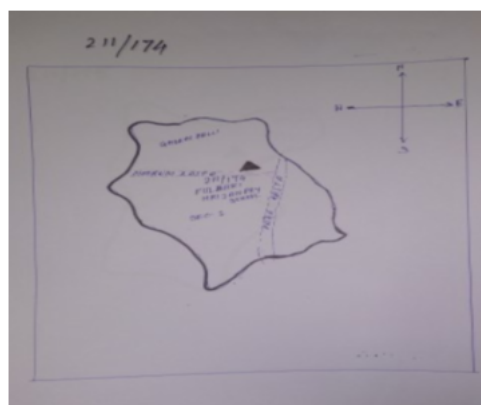

নির্বাচক নিবন্ধন আধিকারিকের স্বাক্ষর

Nazri Naksha

Google Map View

Polling Station Building Front View

Polling Station Front View

Cad View

Key MAP View

বিধানসভা নির্বাচনক্ষেত্রের নং, নাম : 211-চণ্ডীপুর
ভাগ নং, নাম : 1-ফুলবাড়ী ব্রজলালচক জে.এল.নং-81