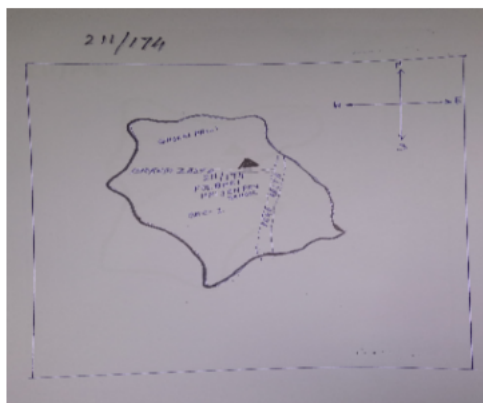

Nazri Naksha