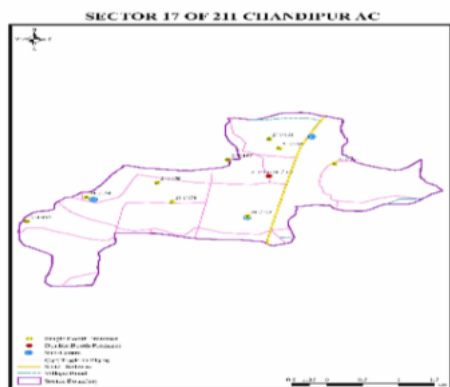

নির্বাচক নিবন্ধন আধিকারিকের স্বাক্ষর

Nazri Naksha

Google Map View

Polling Station Building Front View

Polling Station Front View

Cad View

Key MAP View

1 নাম : পূর্ণিমা মাস্তা স্বামীর নাম: কানাই মাস্তা বাড়ির নং : n0069 বয়স : 70 লিঙ্গ : মহিলা ফটো উপলব্ধ	WB/30/207/561192	2 নাম : সীতারানী মাইতি(ভূঞা) স্বামীর নাম: মিলন ভূঞা বাড়ির নং : n0100 বয়স : 36 লিঙ্গ : মহিলা ফটো উপলব্ধ	ZXL1502848	3 নাম : মিলন ভূঞা পিতার নাম: খোকন ভূঞা বাড়ির নং : n0100 বয়স : 41 লিঙ্গ : পুরুষ ফটো উপলব্ধ	CGF2627263
4 নাম : বিনতা ভক্ত স্বামীর নাম: সঞ্জয় ভক্তা বাড়ির নং : n0039 বয়স : 78 লিঙ্গ : মহিলা ফটো উপলব্ধ	ZXL2068666	5 নাম : শ্রাবনী মন্ডল বর্মণ স্বামীর নাম: বিশুজিৎ বর্মণ বাড়ির নং : এন০০৮১ বয়স : 25 লিঙ্গ : মহিলা ফটো উপলব্ধ	ZXL2400869	6 নাম : বিশুজিৎ বর্মণ পিতার নাম: সন্তোষ বর্মণ বাড়ির নং : 0081 বয়স : 31 লিঙ্গ : পুরুষ ফটো উপলব্ধ	ZXL1787746
7 নাম : বিষ্ণুপদ বর্মণ পিতার নাম: শম্ভু বর্মণ বাড়ির নং : 0081 বয়স : 29 লিঙ্গ : পুরুষ ফটো উপলব্ধ	ZXL1787738	8 নাম : সন্তোষ বর্মণ পিতার নাম: পুলিন বর্মণ বাড়ির নং : n0081 বয়স : 59 লিঙ্গ : পুরুষ ফটো উপলব্ধ	ZXL2069045	9 নাম : প্রতিমা বর্মণ স্বামীর নাম: সন্তোষ বর্মণ বাড়ির নং : n0081 বয়স : 53 লিঙ্গ : মহিলা ফটো উপলব্ধ	WB/30/207/561507
10 নাম : শম্ভু বর্মণ পিতার নাম: পুলিন বর্মণ বাড়ির নং : n0081 বয়স : 51 লিঙ্গ : পুরুষ ফটো উপলব্ধ	WB/30/207/561508	11 নাম : দিপালী বর্মণ স্বামীর নাম: শম্ভু বর্মণ বাড়ির নং : n0081 বয়স : 48 লিঙ্গ : মহিলা ফটো উপলব্ধ	CGF2403160	12 নাম : মিলন কুমার আড়ই পিতার নাম: ভবেশ চন্দ্র আড়ই বাড়ির নং : n0004 বয়স : 38 লিঙ্গ : পুরুষ ফটো উপলব্ধ	CGF2530277
13 নাম : বিষ্ণুপদ আড়ই পিতার নাম: পরেশ চন্দ্র আড়ই বাড়ির নং : n0005 বয়স : 49 লিঙ্গ : পুরুষ ফটো উপলব্ধ	CGF1527795	14 নাম : অঞ্জলী আড়ই স্বামীর নাম: বিষ্ণুপদ আড়ই বাড়ির নং : n0005 বয়স : 44 লিঙ্গ : মহিলা ফটো উপলব্ধ	CGF1597582	15 নাম : মিতু বর্মণ (আড়ই) স্বামীর নাম: শক্তিপদ আড়ই বাড়ির নং : n0005 বয়স : 34 লিঙ্গ : মহিলা ফটো উপলব্ধ	ZXL1337476
16 নাম : গুরুপদ আড়ই পিতার নাম: পরেশ চন্দ্র আড়ই বাড়ির নং : n0005 বয়স : 56 লিঙ্গ : পুরুষ ফটো উপলব্ধ	WB/30/207/561059	17 নাম : মিনা আড়ই স্বামীর নাম: বাপ্পাদিত্য আড়ই বাড়ির নং : এন০০০৫ বয়স : 22 লিঙ্গ : মহিলা ফটো উপলব্ধ	ZXL2448611	18 নাম : বিথীকা আড়ই পিতার নাম: বিষ্ণুপদ আড়ই বাড়ির নং : এন০০০৫ বয়স : 24 লিঙ্গ : মহিলা ফটো উপলব্ধ	ZXL2272904
19 নাম : বাপ্পাদিত্য আড়ই পিতার নাম: গুরুপদ আড়ই বাড়ির নং : এন0005 বয়স : 26 লিঙ্গ : পুরুষ ফটো উপলব্ধ	ZXL1975481	20 নাম : কনকলতা বর্মণ আড়ই স্বামীর নাম: ভবেশ চন্দ্র আড়ই বাড়ির নং : n0004 বয়স : 63 লিঙ্গ : মহিলা ফটো উপলব্ধ	ZXL2068948	21 নাম : শক্তি পদ আড়ই পিতার নাম: পরেশ চন্দ্র আড়ই বাড়ির নং : n0005 বয়স : 44 লিঙ্গ : পুরুষ ফটো উপলব্ধ	CGF1596295
22 নাম : মিতু সাউ(আড়ই) স্বামীর নাম: গুরুপদ আড়ই বাড়ির নং : n0005 বয়স : 44 লিঙ্গ : মহিলা ফটো উপলব্ধ	CGF1596303	23 নাম : সোমাস্ত্রী মাল আড়ই স্বামীর নাম: মিলন কুমার আড়ই বাড়ির নং : n0005 বয়স : 36 লিঙ্গ : মহিলা ফটো উপলব্ধ	ZXL1819697	24 নাম : বাসন্তী বর্মণ খালুয়া স্বামীর নাম: সোমনাথ খালুয়া বাড়ির নং : এন0087 বয়স : 26 লিঙ্গ : মহিলা ফটো উপলব্ধ	ZXL1965417
25 নাম : শম্ভু খালুয়া পিতার নাম: ধীরেন খালুয়া বাড়ির নং : n0087 বয়স : 71 লিঙ্গ : পুরুষ ফটো উপলব্ধ	WB/30/207/561334	26 নাম : সাবিত্রী খালুয়া স্বামীর নাম: শম্ভু খালুয়া বাড়ির নং : n0087 বয়স : 63 লিঙ্গ : মহিলা ফটো উপলব্ধ	WB/30/207/561336	27 নাম : সোমনাথ খালুয়া পিতার নাম: শম্ভু খালুয়া বাড়ির নং : n0087 বয়স : 38 লিঙ্গ : পুরুষ ফটো উপলব্ধ	CGF2627198
28 নাম : সৌমিত্র খালুয়া পিতার নাম: শম্ভু খালুয়া বাড়ির নং : n0087 বয়স : 32 লিঙ্গ : পুরুষ ফটো উপলব্ধ	ZXL1502780	29 নাম : নাড়গোপাল প্রধান পিতার নাম: ক্ষুদিরাম প্রধান বাড়ির নং : n0078 বয়স : 59 লিঙ্গ : পুরুষ ফটো উপলব্ধ	WB/30/207/561491	30 নাম : দিবাকর প্রধান পিতার নাম: নাড়গোপাল প্রধান বাড়ির নং : n0078 বয়স : 34 লিঙ্গ : পুরুষ ফটো উপলব্ধ	ZXL1413400