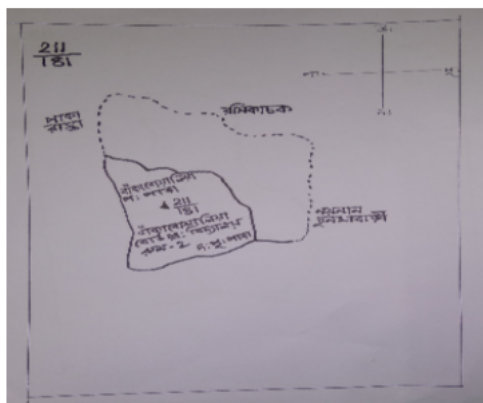

Nazri Naksha