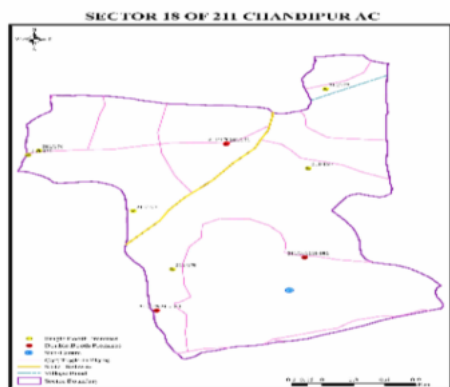

নির্বাচক নিবন্ধন আধিকারিকের স্বাক্ষর

Nazri Naksha

Google Map View

Polling Station Building Front View

Polling Station Front View

Cad View

Key MAP View

1 নাম : কার্তিক চন্দ্র কামিলা পিতার নাম: নিরঞ্জন কামিলা বাড়ির নং : n0001 বয়স : 72 লিঙ্গ : পুরুষ	WB/30/207/576928	ফটো উপলব্ধ	2 নাম : জয়ন্তী কামিলা স্বামীর নাম: কার্তিক কামিলা বাড়ির নং : n0001 বয়স : 56 লিঙ্গ : মহিলা	WB/30/207/576992	ফটো উপলব্ধ	3 নাম : দীপু রানা (কামিলা) স্বামীর নাম: রবীন্দ্র নাথ কামিলা বাড়ির নং : n0001 বয়স : 39 লিঙ্গ : মহিলা	CGF2404572	ফটো উপলব্ধ
4 নাম : নাড়গোপাল কামিলা পিতার নাম: বীরেন্দ্র কামিলা বাড়ির নং : n0002 বয়স : 60 লিঙ্গ : পুরুষ	WB/30/207/576903	ফটো উপলব্ধ	5 নাম : নিতাই কামিলা পিতার নাম: বীরেন্দ্র কামিলা বাড়ির নং : n0002 বয়স : 50 লিঙ্গ : পুরুষ	CGF1596261	ফটো উপলব্ধ	6 নাম : টুস্পা মাইতি (কামিলা) স্বামীর নাম: বিশুজিৎ কামিলা বাড়ির নং : n0002 বয়স : 33 লিঙ্গ : মহিলা	ZXL1505437	ফটো উপলব্ধ
7 নাম : বুলুরানী কামিলা স্বামীর নাম: নাড় কামিলা বাড়ির নং : n0002 বয়স : 55 লিঙ্গ : মহিলা	WB/30/207/576904	ফটো উপলব্ধ	8 নাম : নাড়গোপাল কামিলা পিতার নাম: মনোরঞ্জন কামিলা বাড়ির নং : n0004 বয়স : 49 লিঙ্গ : পুরুষ	CGF1596949	ফটো উপলব্ধ	9 নাম : ছবিরানী কামিলা স্বামীর নাম: নাড়গোপাল কামিলা বাড়ির নং : n0004 বয়স : 44 লিঙ্গ : মহিলা	CGF2085272	ফটো উপলব্ধ
10 নাম : সন্তোষ কামিলা পিতার নাম: ভুবন কামিলা বাড়ির নং : n0005 বয়স : 74 লিঙ্গ : পুরুষ	WB/30/207/576289	ফটো উপলব্ধ	11 নাম : পরিমল কামিলা স্বামীর নাম: সন্তোষ কামিলা বাড়ির নং : n0005 বয়স : 65 লিঙ্গ : মহিলা	WB/30/207/576288	ফটো উপলব্ধ	12 নাম : সুশান্ত কামিলা পিতার নাম: সন্তোষ কামিলা বাড়ির নং : n0005 বয়স : 48 লিঙ্গ : পুরুষ	CGF1467711	ফটো উপলব্ধ
13 নাম : আল্পনা কামিলা স্বামীর নাম: সুশান্ত কামিলা বাড়ির নং : n0005 বয়স : 42 লিঙ্গ : মহিলা	CGF2341212	ফটো উপলব্ধ	14 নাম : প্রশান্ত কামিলা পিতার নাম: সন্তোষ কামিলা বাড়ির নং : n0005 বয়স : 45 লিঙ্গ : পুরুষ	CGF2085298	ফটো উপলব্ধ	15 নাম : মমতা করন (কামিলা) স্বামীর নাম: প্রশান্ত কামিলা বাড়ির নং : n0005 বয়স : 36 লিঙ্গ : মহিলা	ZXL1414788	ফটো উপলব্ধ
16 নাম : শ্রীকান্ত কামিলা পিতার নাম: সন্তোষ কামিলা বাড়ির নং : n0005 বয়স : 40 লিঙ্গ : পুরুষ	CGF2531978	ফটো উপলব্ধ	17 নাম : শংকর কামিলা পিতার নাম: বংশীবদন কামিলা বাড়ির নং : n0006 বয়স : 40 লিঙ্গ : পুরুষ	CGF2629384	ফটো উপলব্ধ	18 নাম : রিক্কু কামিলা স্বামীর নাম: শংকর কামিলা বাড়ির নং : n0006 বয়স : 35 লিঙ্গ : মহিলা	ZXL1339258	ফটো উপলব্ধ
19 নাম : আরতি কামিলা স্বামীর নাম: বংশী কামিলা বাড়ির নং : n0006 বয়স : 71 লিঙ্গ : মহিলা	ZXL2351872	ফটো উপলব্ধ	20 নাম : নারায়ণ চন্দ্র কামিলা পিতার নাম: গৌরহর কামিলা বাড়ির নং : n0145 বয়স : 40 লিঙ্গ : পুরুষ	CGF2341220	ফটো উপলব্ধ	21 নাম : সোমা মাল(কামিলা) স্বামীর নাম: নারায়ণ চন্দ্র কামিলা বাড়ির নং : n0145 বয়স : 37 লিঙ্গ : মহিলা	ZXL1339266	ফটো উপলব্ধ
22 নাম : বিশ্বজয়ী কামিলা পিতার নাম: অচিন্ত কামিলা বাড়ির নং : n0007 বয়স : 33 লিঙ্গ : পুরুষ	ZXL1625078	ফটো উপলব্ধ	23 নাম : সুমিতা কামিলা স্বামীর নাম: অচিন্ত কামিলা বাড়ির নং : n0007 বয়স : 62 লিঙ্গ : মহিলা	WB/30/207/576287	ফটো উপলব্ধ	24 নাম : অনিমা কামিলা স্বামীর নাম: বাবলু কুমার কামিলা বাড়ির নং : n0006 বয়স : 42 লিঙ্গ : মহিলা	CGF2629392	ফটো উপলব্ধ
25 নাম : বাবলু কুমার কামিলা পিতার নাম: বংশী বদন কামিলা বাড়ির নং : n0006 বয়স : 47 লিঙ্গ : পুরুষ	CGF2084374	ফটো উপলব্ধ	26 নাম : সৌরভ কামিলা পিতার নাম: বাবলু কুমার কামিলা বাড়ির নং : এন ০০০৬ বয়স : 21 লিঙ্গ : পুরুষ	ZXL2567683	ফটো উপলব্ধ	27 নাম : বাসন্তী কামিলা স্বামীর নাম: মনোরঞ্জন কামিলা বাড়ির নং : n0004 বয়স : 68 লিঙ্গ : মহিলা	WB/30/207/576977	ফটো উপলব্ধ
28 নাম : বিশুজিৎ কামিলা পিতার নাম: প্রতাপ কামিলা বাড়ির নং : n0002 বয়স : 40 লিঙ্গ : পুরুষ	CGF2404580	ফটো উপলব্ধ	29 নাম : প্রনতি কামিলা স্বামীর নাম: শ্রীকান্ত কামিলা বাড়ির নং : N0005 বয়স : 32 লিঙ্গ : মহিলা	ZXL1866862	ফটো উপলব্ধ	30 নাম : বর্নালী কর্মকার কামিলা স্বামীর নাম: বিশুজয়ী কামিলা বাড়ির নং : নং 7 বয়স : 27 লিঙ্গ : মহিলা	ZXL2213833	ফটো উপলব্ধ