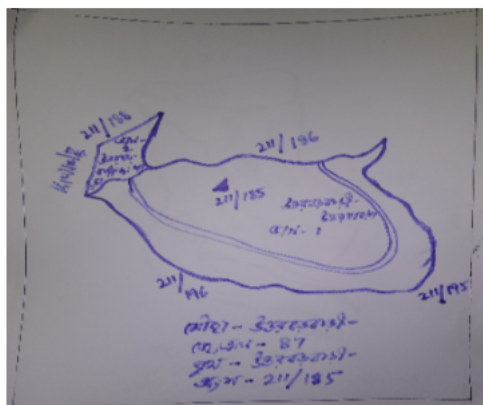

Nazri Naksha