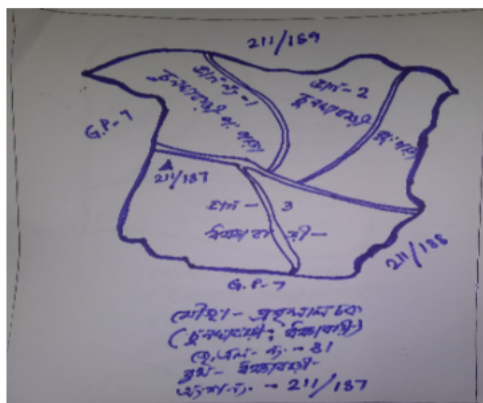

Nazri Naksha