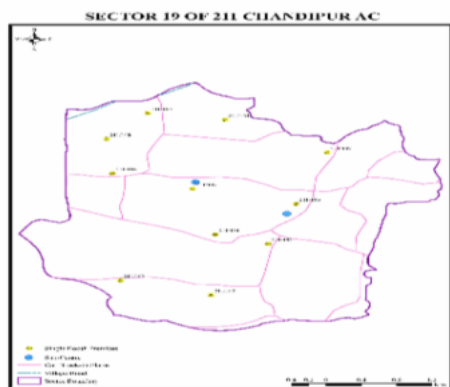

নির্বাচক নিবন্ধন আধিকারিকের স্বাক্ষর

Nazri Naksha

Google Map View

Polling Station Building Front View

Polling Station Front View

Cad View

Key MAP View

বিধানসভা নির্বাচনক্ষেত্রের নং, নাম : 211-চণ্ডীপুর
ভাগ নং, নাম : 1-ব্রজলালচক চুনখাবাড়ী পঃপাড়া